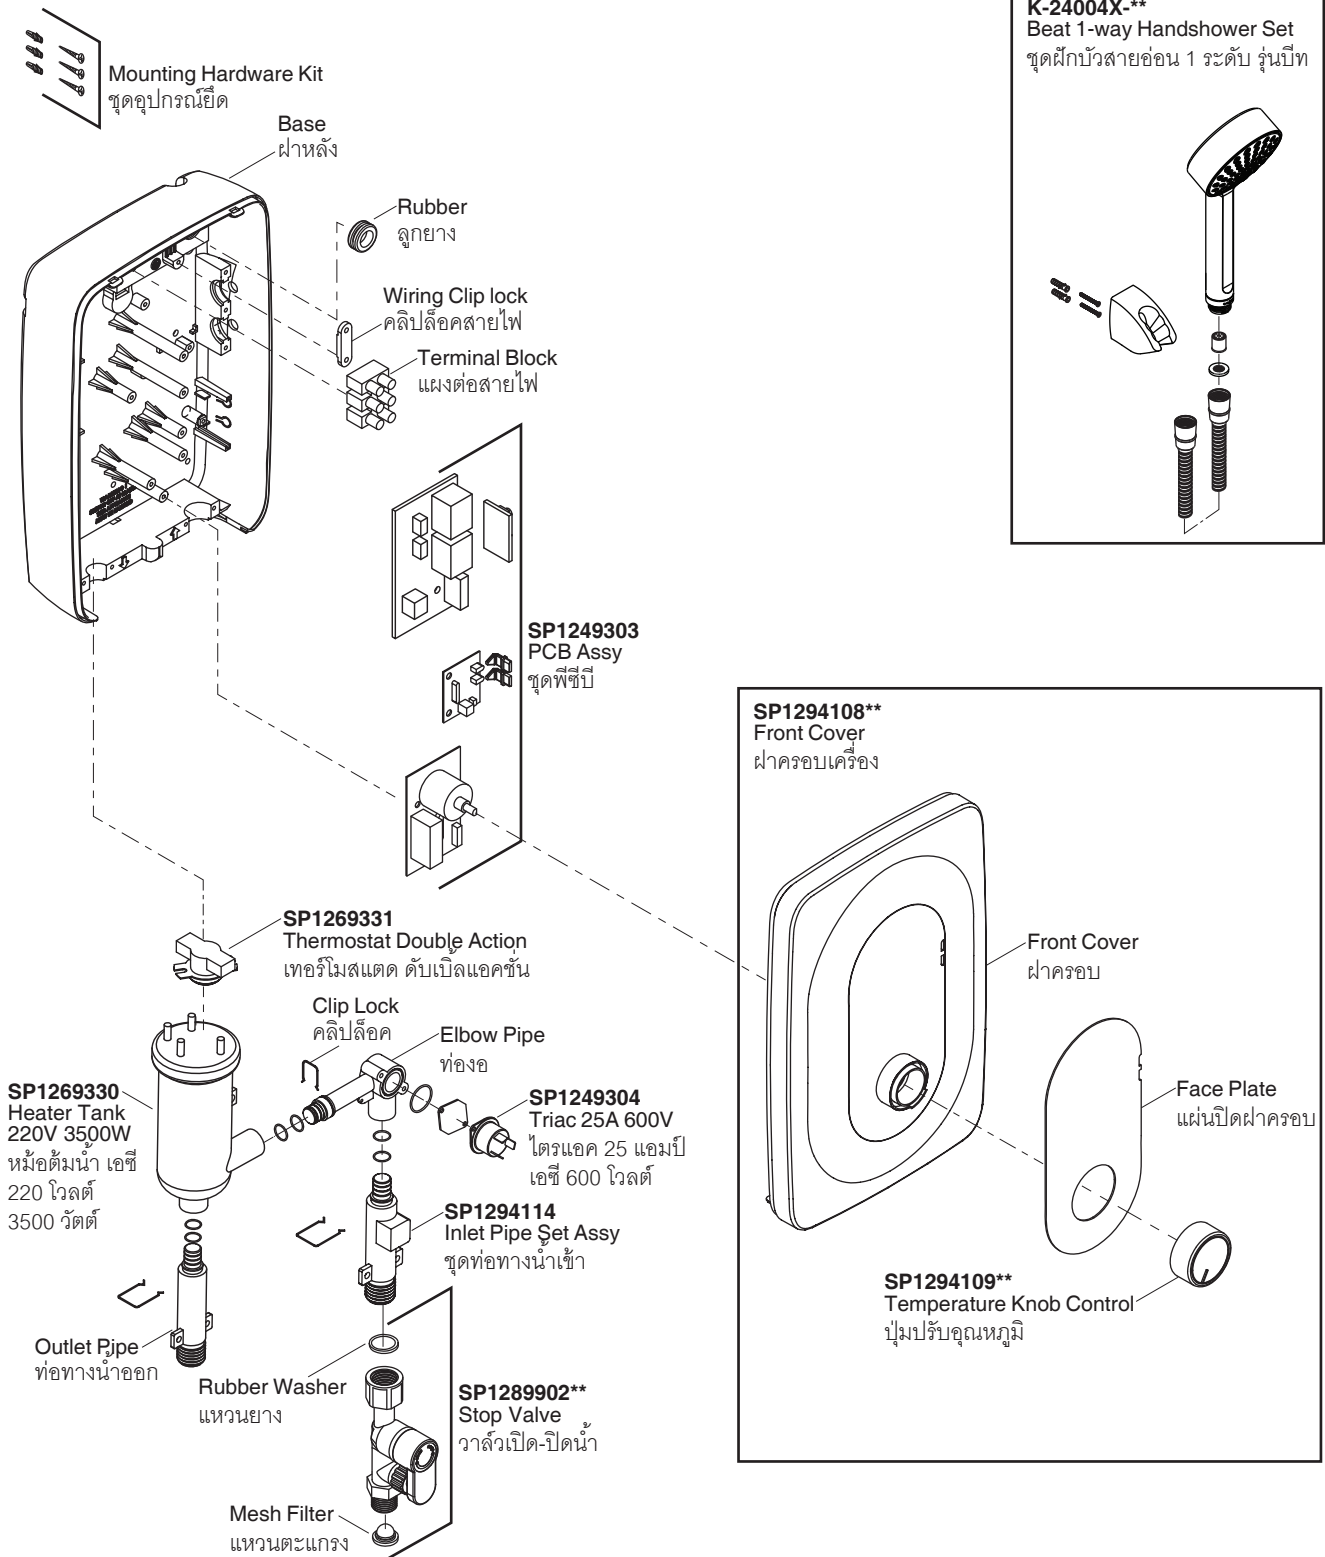

SHORE ELECTRIC SHOWER

เครื่องทำน้ำอุ่นไฟฟ้า ชอร์

Trusted in New Zealand Since 1982

SERVICE PARTS

K-75992X

**Finish/color code must be specified when ordering

**ระบุรหัสสี/สีเคลือบผิว/สีในการสั่งซื้อผลิตภัณฑ์