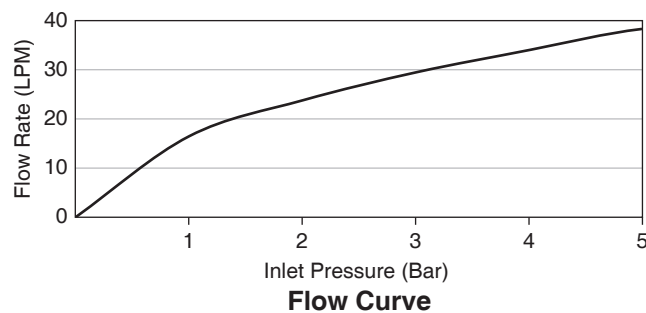

Flow Curve

Note: Flow rates are approximate. (1 gallon = 3.785 liters, 1 bar = 14.5 psi)

Dimensions are approximate.

Unit: mm

Note: The recommended dimension for installation can be adjusted according to user preferences and layout.

กราฟแสดงอัตราการไหล

หมายเหตุ: อัตราการไหลค่าโดยประมาณ (1 แกลลอน = 3.785 ลิตร, 1 บาร์ = 14.5 ปอนด์ต่อตารางนิ้ว)

ขนาดระยะแสดงค่าโดยประมาณ

หน่วย: มม.

หมายเหตุ: ระยะแนะนำการติดตั้งสามารถปรับได้ตามความเหมาะสมของผู้ใช้งานและพื้นที่ติดตั้ง