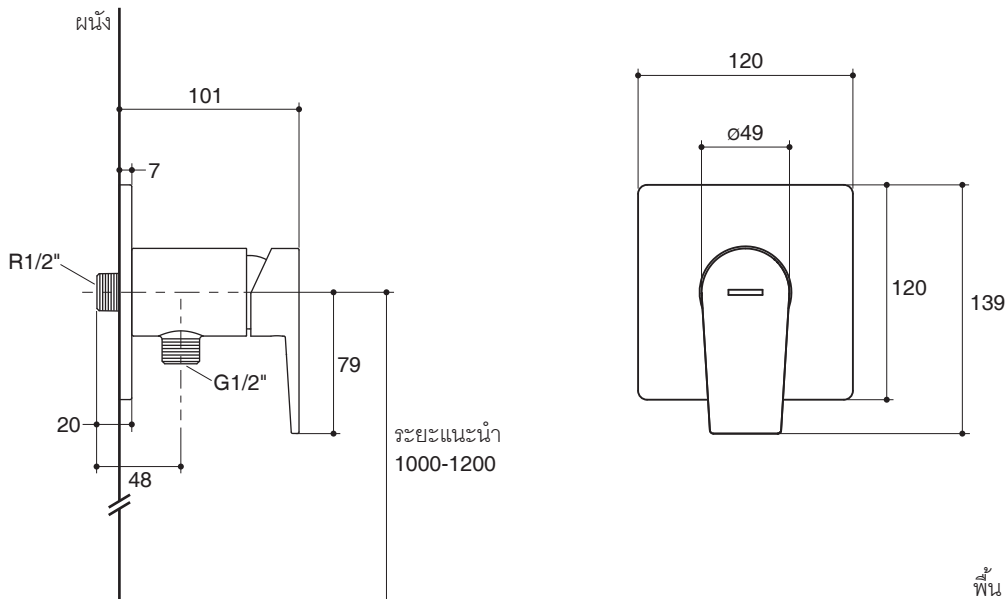

Flow Curve

Note: Flow rates are approximate. (1 gallon = 3.785 liters, 1 bar = 14.5 psi)

Dimensions are approximate.

Unit: mm

Note: The recommended dimension for installation can be adjusted according to user preferences and layout.

กราฟแสดงอัตราการไหล

หมายเหตุ: อัตราการไหลค่าโดยประมาณ (1 แกลลอน = 3.785 ลิตร, 1 บาร์ = 14.5 ปอนด์ต่อตารางนิ้ว)

ขนาดระยะแสดงค่าโดยประมาณ

หน่วย: มม.

หมายเหตุ: ระยะแนะนำการติดตั้งสามารถปรับได้ตามความเหมาะสมของผู้ใช้งานและพื้นที่ติดตั้ง