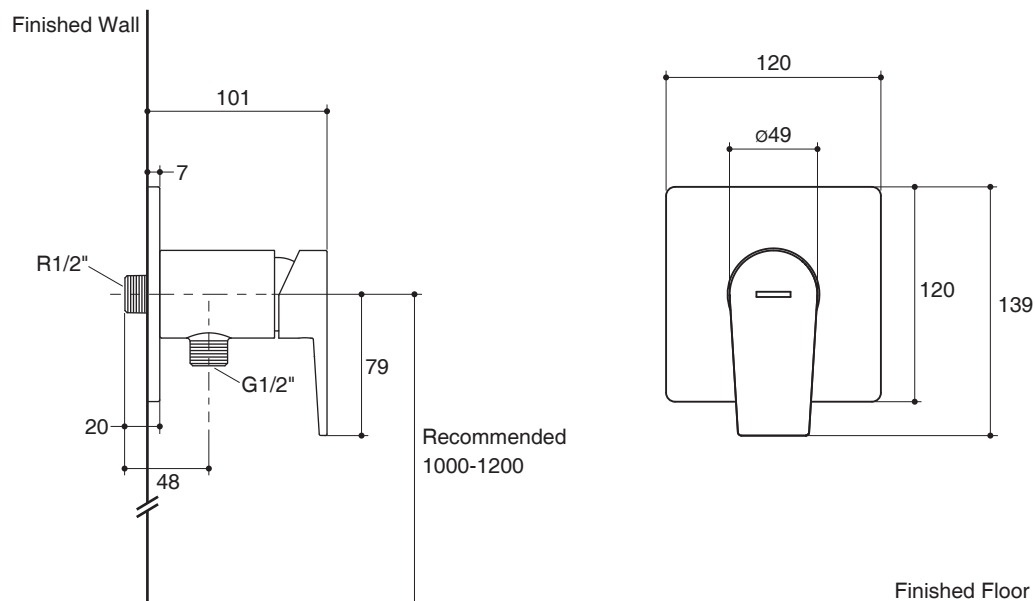

Specified model meets or exceeds the following:

- N/A

Installation Notes

Install this product according to the installation guide.

WALL-MOUNT SHOWER VALVE-COLD WATER ONLY K-74096T

Specified Model

Model	Description	Color/Finished
K-74096T-4CD	Taut wall-mount shower valve-cold water only	CP: Polished Chrome

Flow Curve

Note: Flow rates are approximate. (1 gallon = 3.785 liters, 1 bar = 14.5 psi)

Dimensions are approximate.

Unit: mm

Note: The recommended dimension for installation can be adjusted according to user preferences and layout.

กราฟแสดงอัตราการไหล

หมายเหตุ: อัตราการไหลค่าโดยประมาณ (1 แกลลอน = 3.785 ลิตร, 1 บาร์ = 14.5 ปอนด์ต่อตารางนิ้ว)

ขนาดระยะแสดงค่าโดยประมาณ

หน่วย: มม.

หมายเหตุ: ระยะแนะนำการติดตั้งสามารถปรับได้ตามความเหมาะสมของผู้ใช้งานและพื้นที่ติดตั้ง