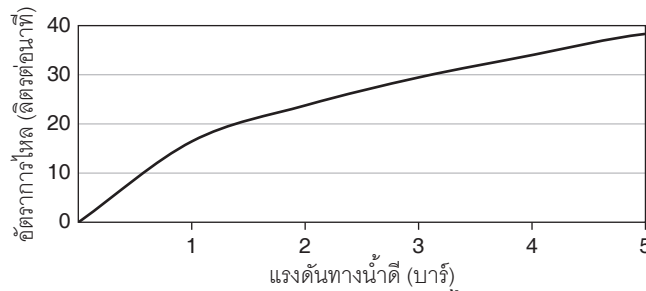

กราฟแสดงอัตราการไหล

หมายเหตุ: อัตราการไหลค่าโดยประมาณ (1 แกลลอน = 3.785 ลิตร, 1 บาร์ = 14.5 ปอนด์ต่อตารางนิ้ว)

ขนาดระยะแสดงค่าโดยประมาณ

หน่วย: มม.

หมายเหตุ: ระยะแนะนำการติดตั้งสามารถปรับได้ตามความเหมาะสมของผู้ใช้งานและพื้นที่ติดตั้ง