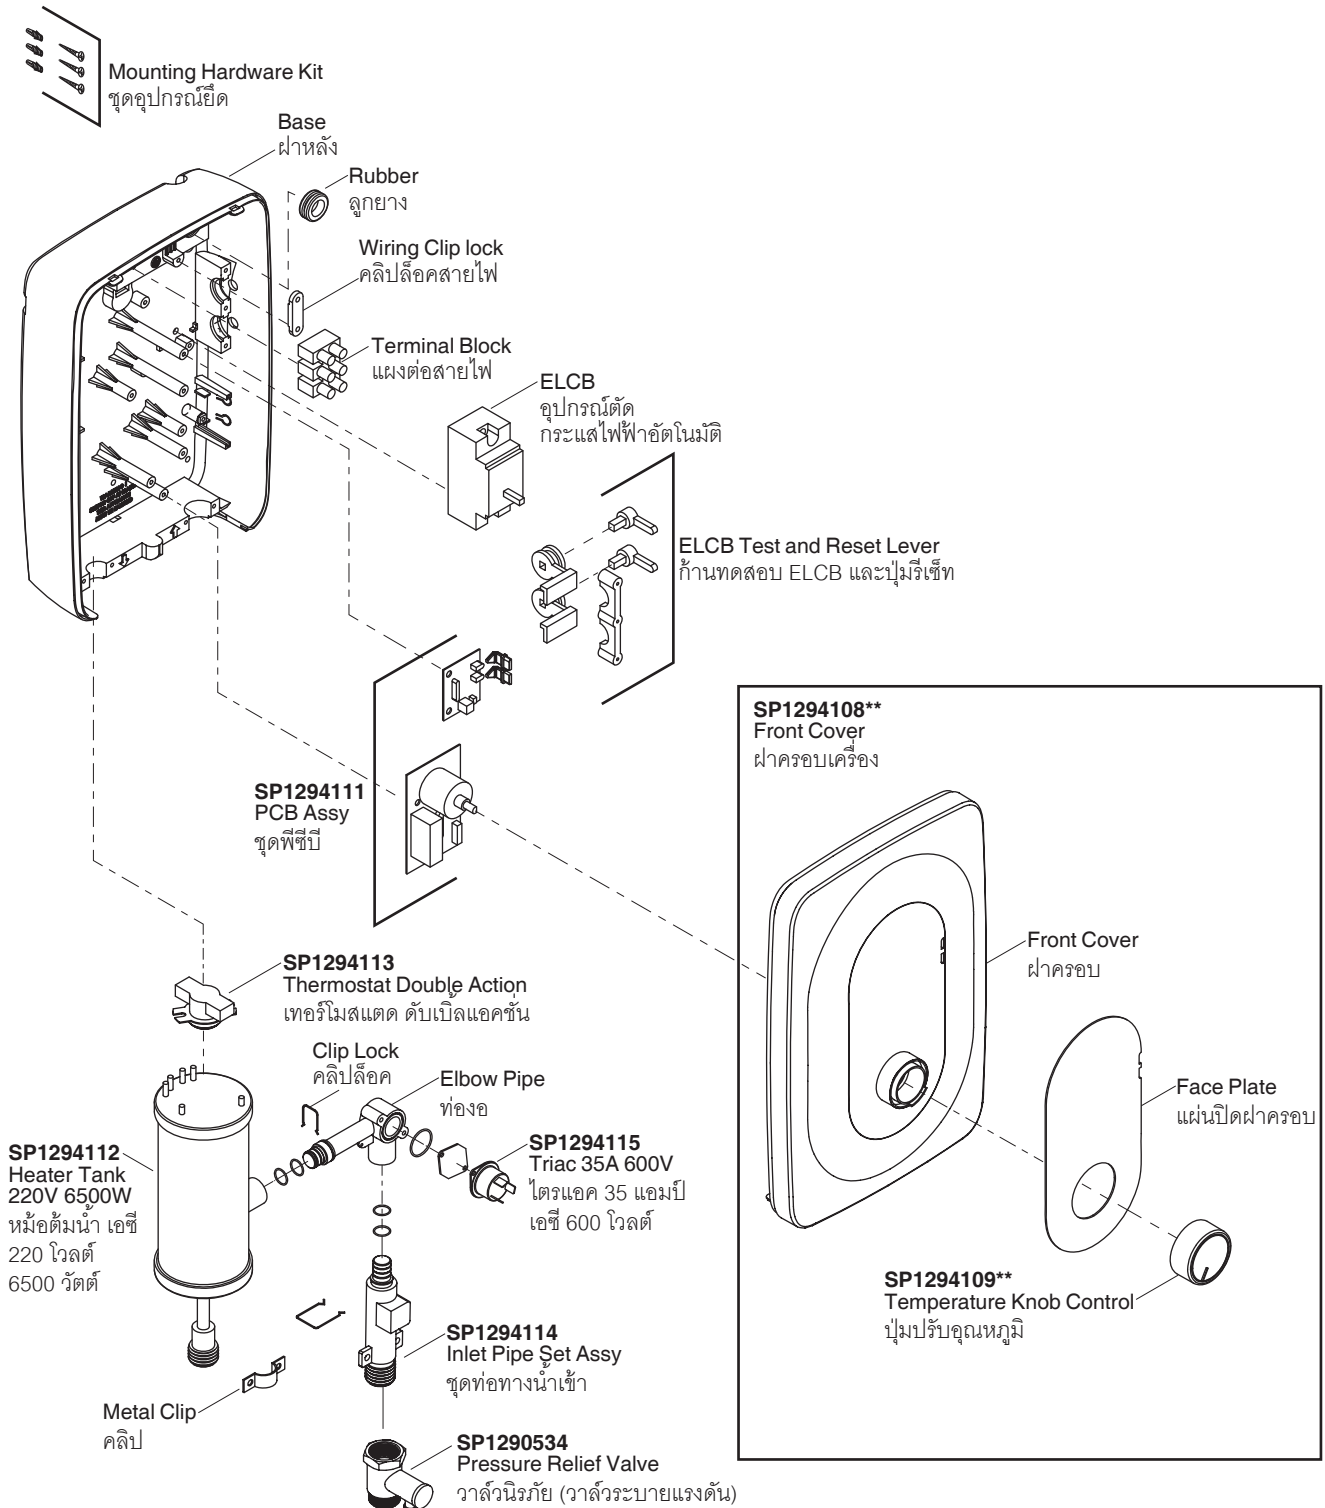

# SHORE MULTI POINT ELECTRIC SHOWER

เครื่องทำน้ำร้อนไฟฟ้า ซอร์

Trusted in New Zealand Since 1982

## SERVICE PARTS

# K-78221X

\*\*Finish/color code must be specified when ordering

\*\*ระบุรหัสสี/สีเคลือบผิว/สีในการสั่งซื้อผลิตภัณฑ์