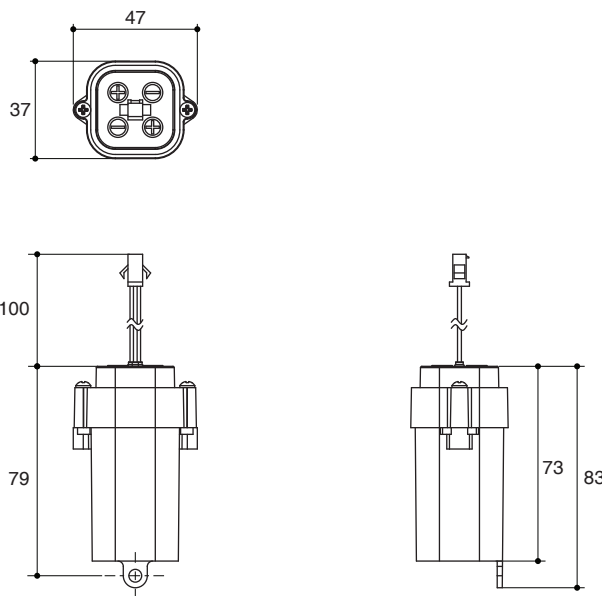

แนะนำให้ใช้ร่วมกับผลิตภัณฑ์

K-18655X	ก๊อกเดี่ยวอ่างล้างหน้าระบบเซ็นเซอร์ รุ่นคัมมิน ทัชเลด	CP: สีโครมเงา
K-18655X-E2	ก๊อกเดี่ยวอ่างล้างหน้าระบบเซ็นเซอร์ รุ่นคัมมิน ทัชเลด	CP: สีโครมเงา
K-20012T	ก๊อกเดี่ยวอ่างล้างหน้าระบบเซ็นเซอร์ 0.5 GPM รุ่นพีเนียด	CP: สีโครมเงา
K-20012T-S3	ก๊อกเดี่ยวอ่างล้างหน้าระบบเซ็นเซอร์ 0.35 GPM รุ่นพีเนียด	CP: สีโครมเงา
K-20012T-S5	ก๊อกเดี่ยวอ่างล้างหน้าระบบเซ็นเซอร์ 0.26 GPM รุ่นพีเนียด	CP: สีโครมเงา
K-20013T	ก๊อกผสมอ่างล้างหน้าระบบเซ็นเซอร์ 0.5 GPM รุ่นพีเนียด	CP: สีโครมเงา
K-72866X	ก๊อกเดี่ยวอ่างล้างหน้าระบบเซ็นเซอร์ รุ่นสเตย์ท ทัชเลด	CP: สีโครมเงา
K-72866X-E2	ก๊อกเดี่ยวอ่างล้างหน้าระบบเซ็นเซอร์ รุ่นสเตย์ท ทัชเลด	CP: สีโครมเงา

ขนาดระยะแสดงค่าโดยประมาณ

หน่วย: มม.