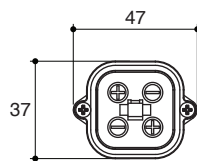

### Technical Information

Input Voltage	DC 4 AA alkaline batteries
Output Voltage	DC 6 V
Body Dimension (LxWxH)	47 x 37 x 83 mm

Dimensions are approximate.

Unit: mm

Note: The recommended dimension for installation can be adjusted according to user preferences and layout.

## ข้อมูลผลิตภัณฑ์

กำลังไฟฟ้าอินพุต	แบตเตอรี่อัลคาไลน์ขนาด AA จำนวน 4 ก้อน
กำลังไฟฟ้าเอาต์พุต	6 โวลต์
ขนาด (ยาว x กว้าง x สูง)	47 x 37 x 83 มม.