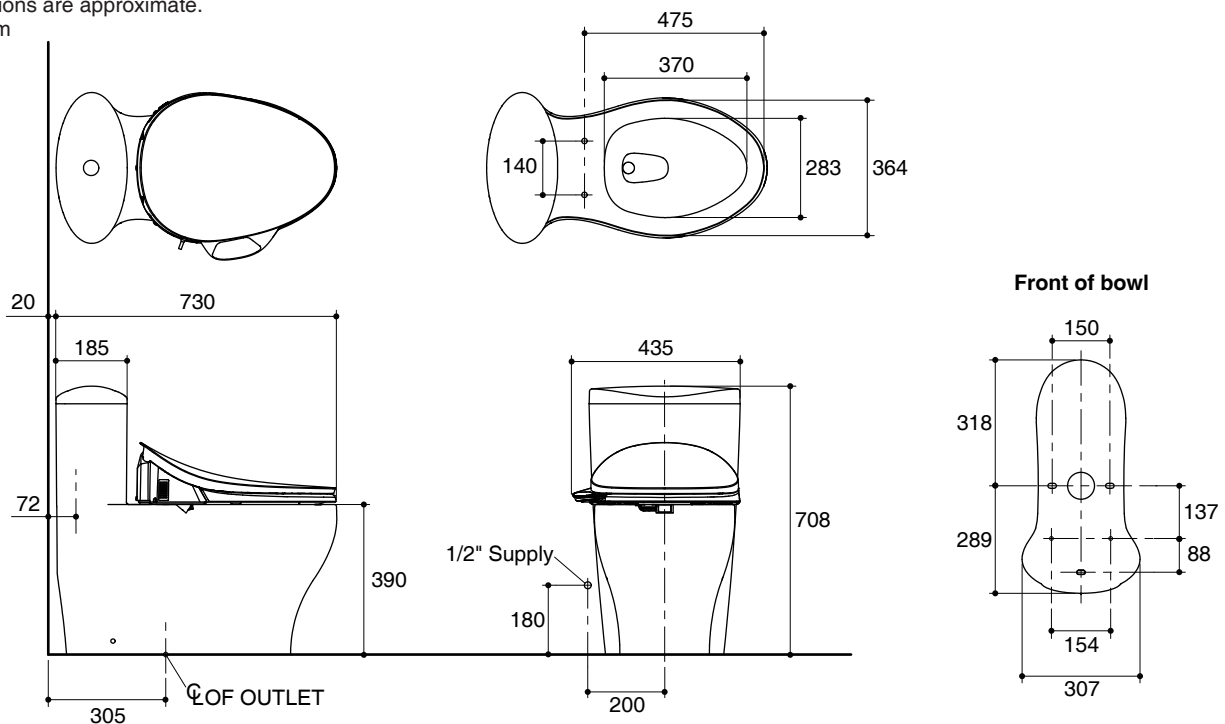

#### Features

- Vitreous china
- Elongated bowl
- Includes C<sup>3</sup>-130 bidet functionality
- Includes polished chrome push button
- Class five+ system
- Dual flush 3/4.8 liter per flush
- 305 mm rough-in for S-trap
- 730 x 435 x 708 mm

#### Technical Information

Fixture:	
Configuration	one-piece, elongated
Water per flush	3/4.8 liter
Passageway	51 mm
Water area	382 x 270 mm
Water depth from rim	160 mm
Seat post hole centers	140 mm

Included Components:	
Tank cover	1198084-SP
Bidet seat	K-4107X

#### Specified Model

Model	Description	Color/Finished
K-23869X	Aerodyne one-piece toilet, 3/4.8 L with bidet seat C <sup>3</sup> -130	0: White

Dimensions are approximate.  
Unit: mm

### ข้อมูลเฉพาะ

สุขภัณฑ์	
ลักษณะ	สุขภัณฑ์ชิ้นเดียว, หน้ายาว
การใช้น้ำชำระล้างต่อครั้ง	3/4.8 ลิตร
ขนาดท่อน้ำทิ้ง	51 มม.
ผิวหน้าน้ำ	382 x 270 มม.
ความลึกจากขอบโถสุขภัณฑ์ถึงผิวหน้าน้ำ	160 มม.
ระยะห่างระหว่างรูยึดฝารองนั่ง	140 มม.