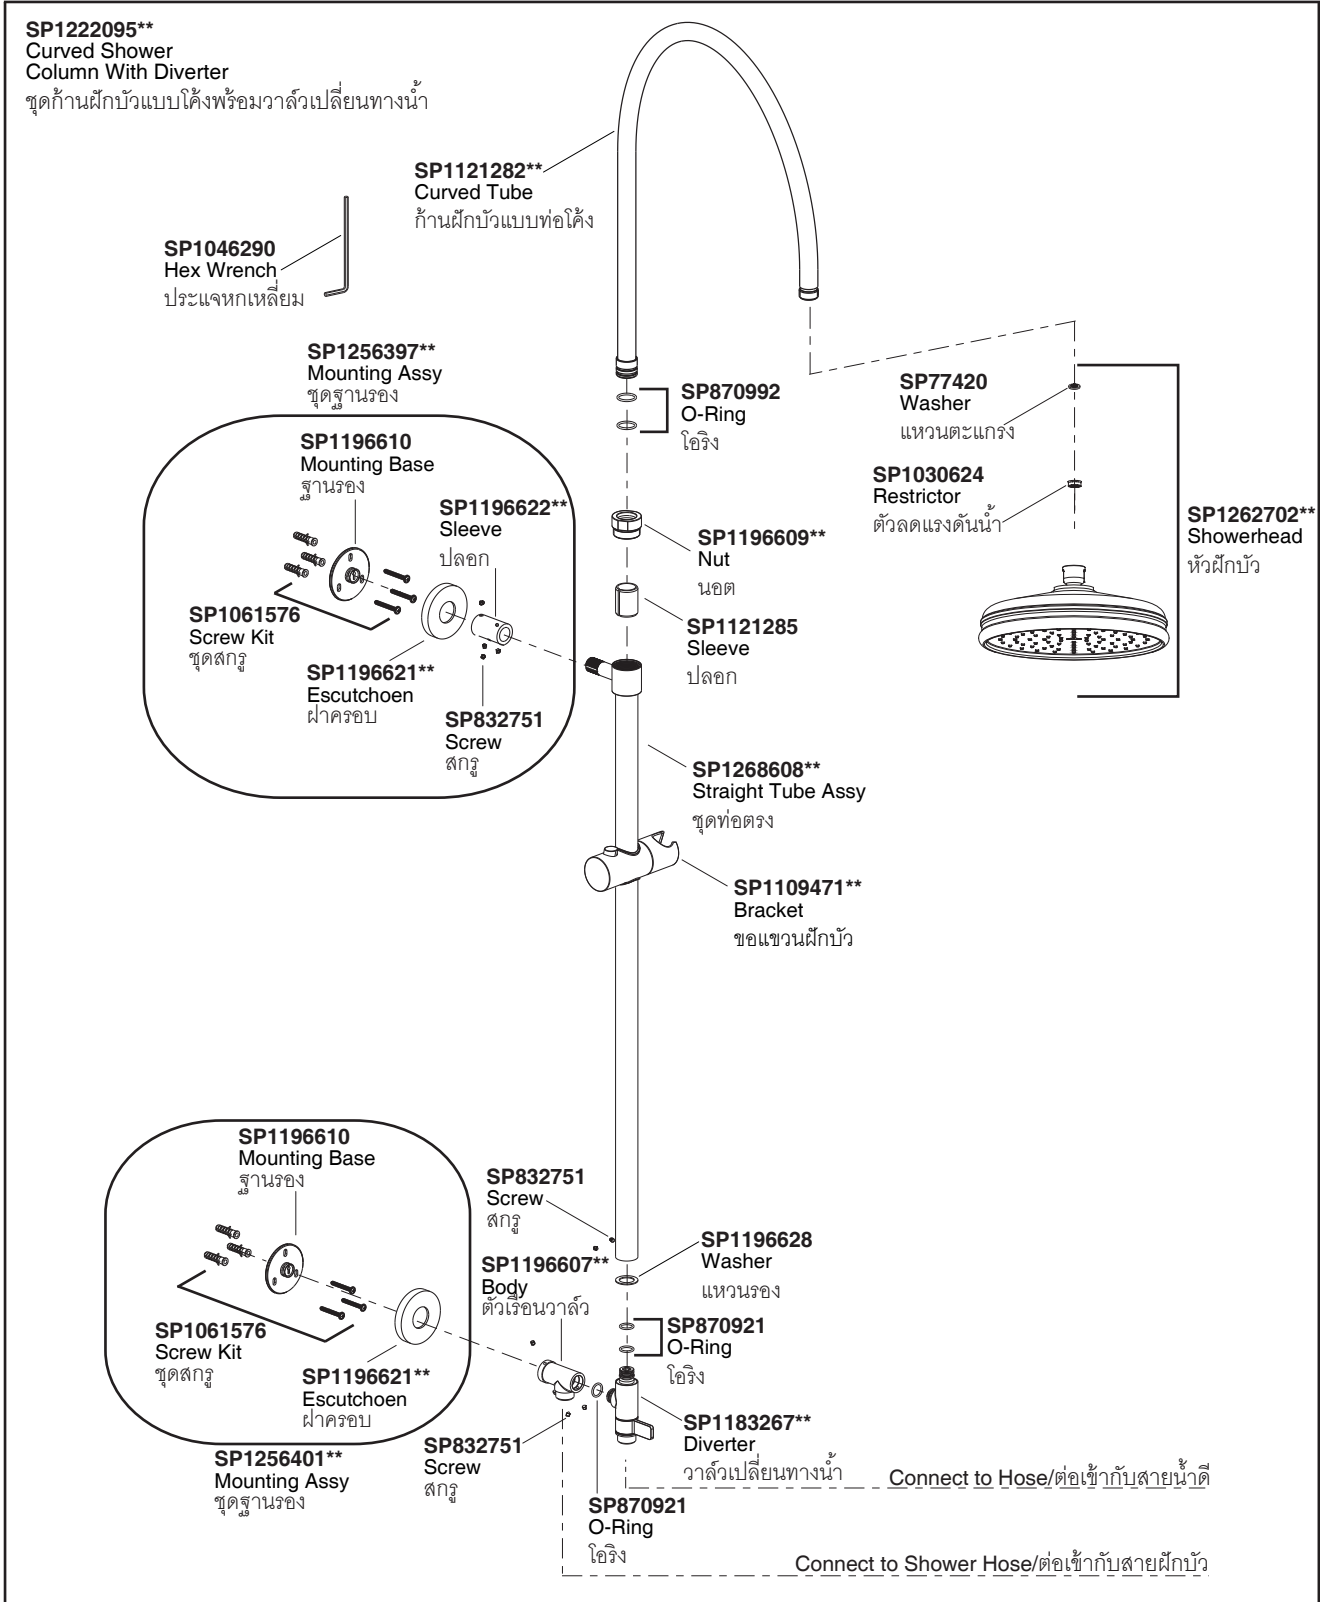

Model/รุ่น	Description/ชื่อผลิตภัณฑ์
K-98418T-D4**	Fairfax Dual Showerheads Curved Shower Column ก๊อกผสมลงอ่างอาบน้ำและยืนอาบพร้อมชุดฝักบัวสายอ่อนและชุดฝักบัวก้านแข็งแบบโค้ง รุ่นแฟร์แฟกซ์

\*\*Finish/color code must be specified when ordering

\*\*ระบุรหัสสี/สีเคลือบผิว/สีในการสั่งซื้อผลิตภัณฑ์

\*\*Finish/color code must be specified when ordering

\*\*ระบุรหัสสี/สีเคลือบผิว/สีในการสั่งซื้อผลิตภัณฑ์