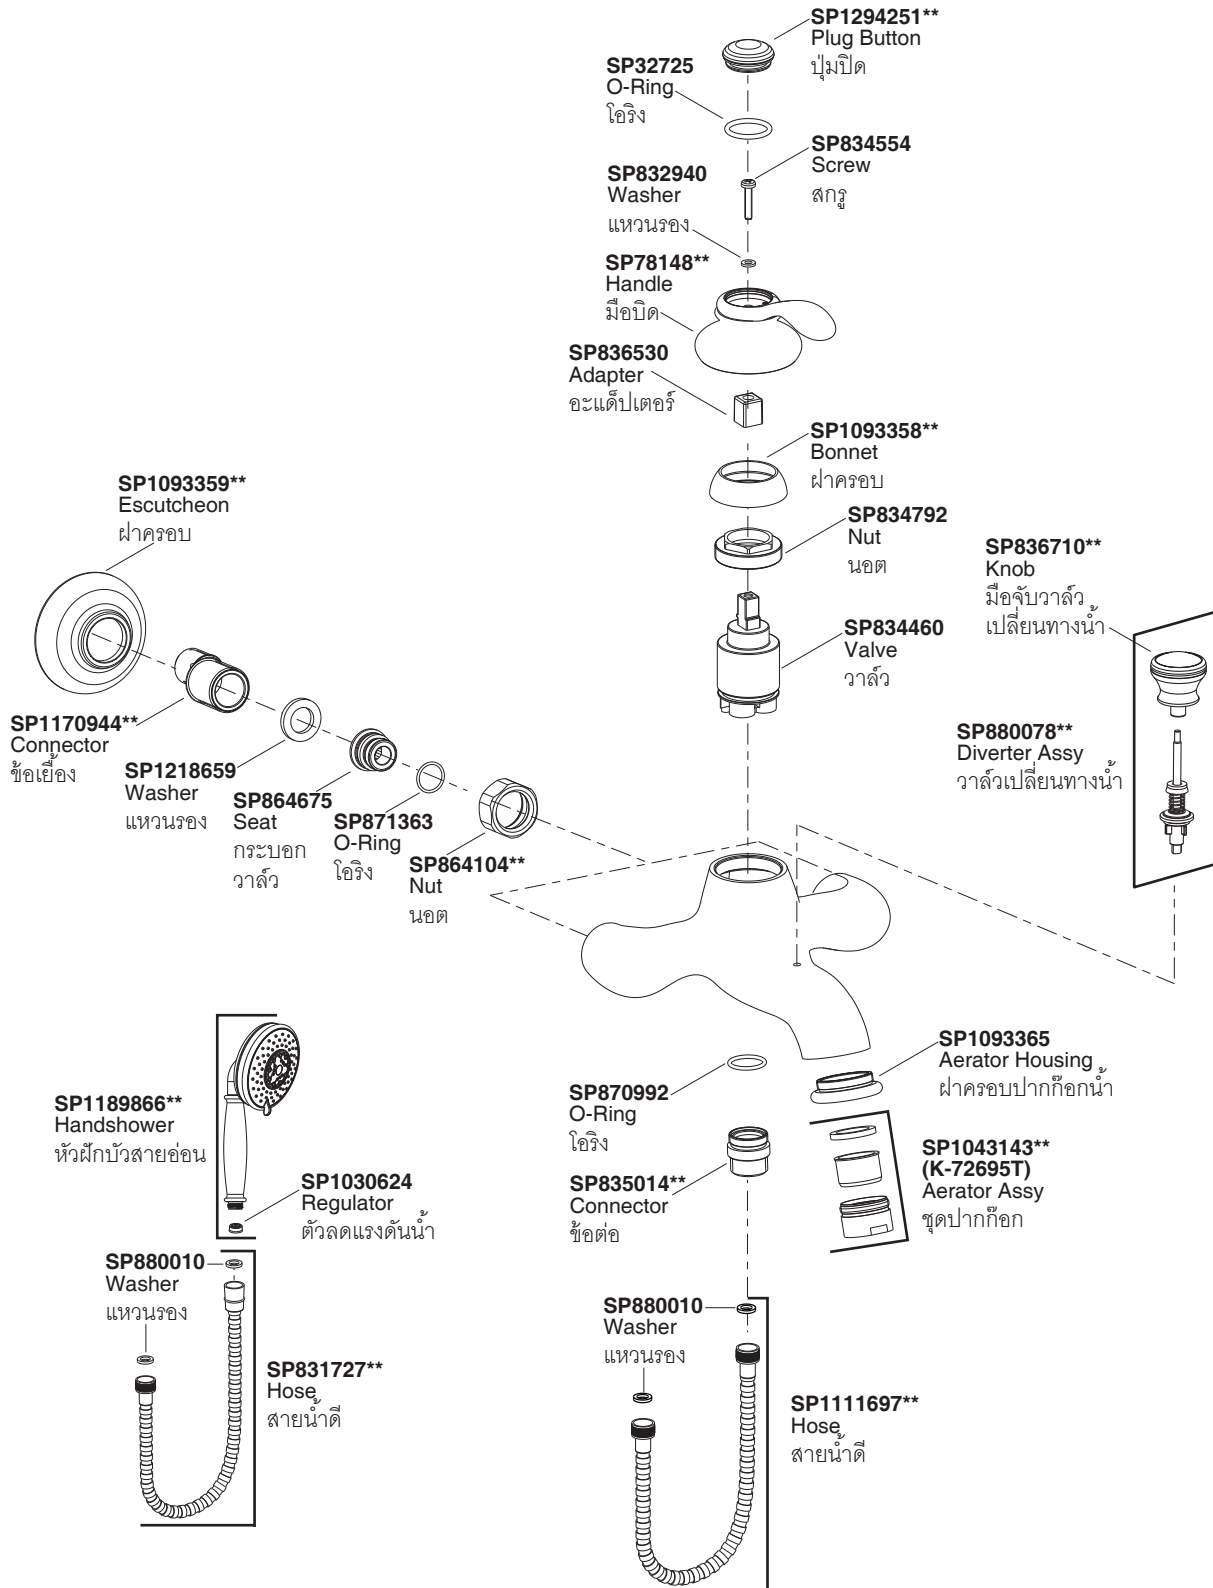

Model/รุ่น	Description/ชื่อผลิตภัณฑ์
K-98418T-D4**	Fairfax Dual Showerheads Curved Shower Column ก๊อกผสมลงอ่างอาบน้ำและยืนอาบพร้อมชุดฝักบัวสายอ่อนและชุดฝักบัวก้านแข็งแบบโค้ง รุ่นแฟร์แฟกซ์

\*\*Finish/color code must be specified when ordering

\*\*ระบุรหัสสี/สีเคลือบผิว/สีในการสั่งซื้อผลิตภัณฑ์

\*\*Finish/color code must be specified when ordering

\*\*ระบุรหัสสี/สีเคลือบผิว/สีในการสั่งซื้อผลิตภัณฑ์