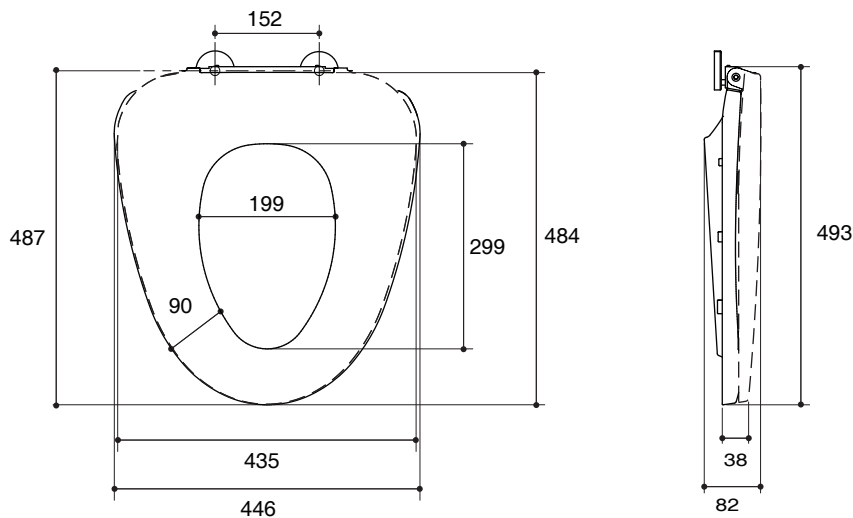

TOILET SEAT K-75482X

Features

- Solid polypropylene plastic
- Elongated closed-front
- Quiet-closed technology prevents lid from slamming
- Resistant to staining, fading, chipping and peeling
- 484 × 446 × 82 mm

Codes/Standards Applicable

Specified model meets or exceeds the following:

- None applicable

Installation Notes

Install this product according to the installation guide.

Specified Model

Model	Description	Color/Finished
K-75482X	Elongated gentle close toilet seat	WK: Diamond White

Dimensions are approximate.
Unit: mm

Note: The recommended dimension for installation can be adjusted according to user preferences and layout.

Product Diagram

คุณลักษณะ

- พลาสติกโพลีโพรไพลีน
- ฝารองนั่งปิดคลุมแบบหน้ายาว
- แบบกันกระแทก เพื่อป้องกันเสียงกระแทกจากการเปิด-ปิดฝารองนั่ง
- ทนรอยด่าง สีซีดจาง เนื้อผิวกระเทาะ และเนื้อผิวหลุดลอก
- 484 x 446 x 82 มม.

ขนาดระยะแสดงค่าโดยประมาณ

หน่วย: มม.

หมายเหตุ: ระยะแนะนำการติดตั้งสามารถปรับได้ตามความเหมาะสมของผู้ใช้งานและพื้นที่ติดตั้ง

ภาพแสดงผลิตภัณฑ์