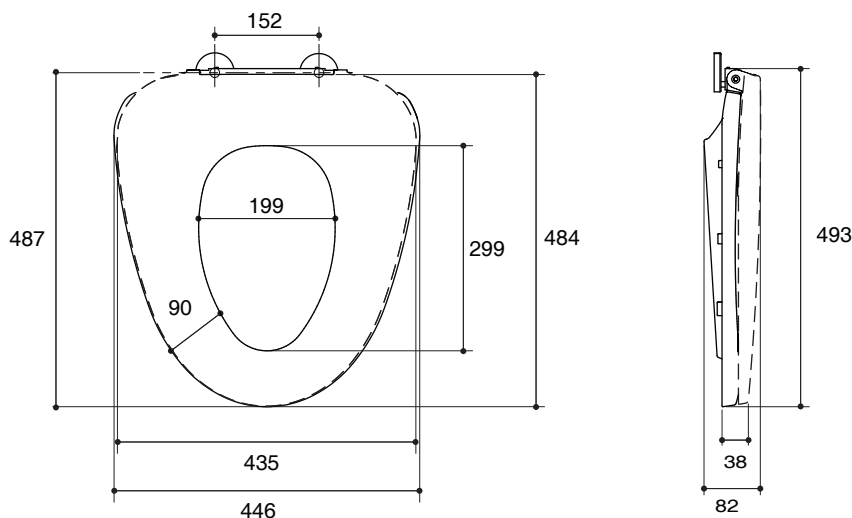

TOILET SEAT K-75482X

Features

- Solid polypropylene plastic
- Elongated closed-front
- Quiet-closed technology prevents lid from slamming
- Resistant to staining, fading, chipping and peeling
- 484 × 446 × 82 mm

Dimensions are approximate.
Unit: mm

Note: The recommended dimension for installation can be adjusted according to user preferences and layout.

Product Diagram

คุณลักษณะ

- พลาสติกโพลีโพรไพลีน
- ฝารองนั่งปิดคลุมแบบหน้ายาว
- แบบกันกระแทก เพื่อป้องกันเสียงกระแทกจากการเปิด-ปิดฝารองนั่ง
- ทนรอยด่าง สีซีดจาง เนื้อผิวกระเทาะ และเนื้อผิวหลุดลอก
- 484 x 446 x 82 มม.

มาตรฐาน

คุณสมบัติตามมาตรฐาน

- ไม่ระบุ

ฝารองนั่ง K-75482X

ข้อสังเกตสำหรับการติดตั้ง

ติดตั้งผลิตภัณฑ์โดยใช้คู่มือแนะนำการติดตั้ง

รุ่นผลิตภัณฑ์

รุ่น	ชื่อผลิตภัณฑ์	สี/วัสดุเคลือบผิว
K-75482X	ฝารองนั่งหน้ายาวแบบกันกระแทก	WK: สีขาว

ขนาดระยะแสดงค่าโดยประมาณ

หน่วย: มม.

หมายเหตุ: ระยะแนะนำการติดตั้งสามารถปรับได้ตามความเหมาะสมของผู้ใช้งานและพื้นที่ติดตั้ง

ภาพแสดงผลิตภัณฑ์