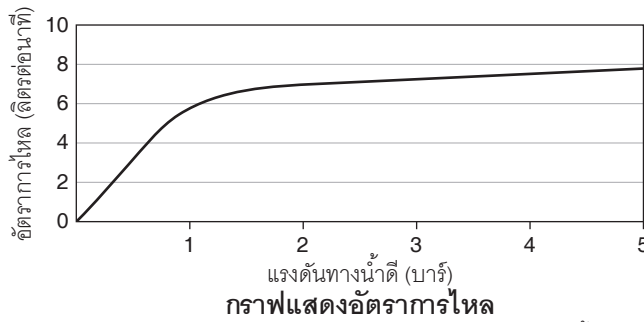

Trusted in New Zealand Since 1982

บัท

ชุดฝักบัวสายอ่อน 1 ระดับ K-24004X

คุณลักษณะ

- ผลิตจากพลาสติก ABS
- เกลียวข้อต่อ G1/2"
- หัวฝักบัว 1 ระดับ: แบบสายฝน
- ผลิตภัณฑ์ประหยัดน้ำตามข้อกำหนด LEED
- พร้อมสายฝักบัวสแตนเลสยาว 1.5 เมตรและขอแขวน

มาตรฐาน

- คุณสมบัติตามมาตรฐาน
- มอก. 2066-2552

ข้อสังเกตสำหรับการติดตั้ง

ติดตั้งผลิตภัณฑ์โดยใช้คู่มือแนะนำการติดตั้ง

รุ่นผลิตภัณฑ์

รุ่น	ชื่อผลิตภัณฑ์	สี/วัสดุเคลือบผิว
K-24004X	ชุดฝักบัวสายอ่อน 1 ระดับ หัวฝักบัวขนาด 90 มม. รุ่นบัท	CP: สีโครเมียม

หมายเหตุ: อัตราการไหลค่าโดยประมาณ (1 แกลลอน = 3.785 ลิตร, 1 บาร์ = 14.5 ปอนด์ต่อตารางนิ้ว)

ขนาดระยะแสดงค่าโดยประมาณ

หน่วย: มม.