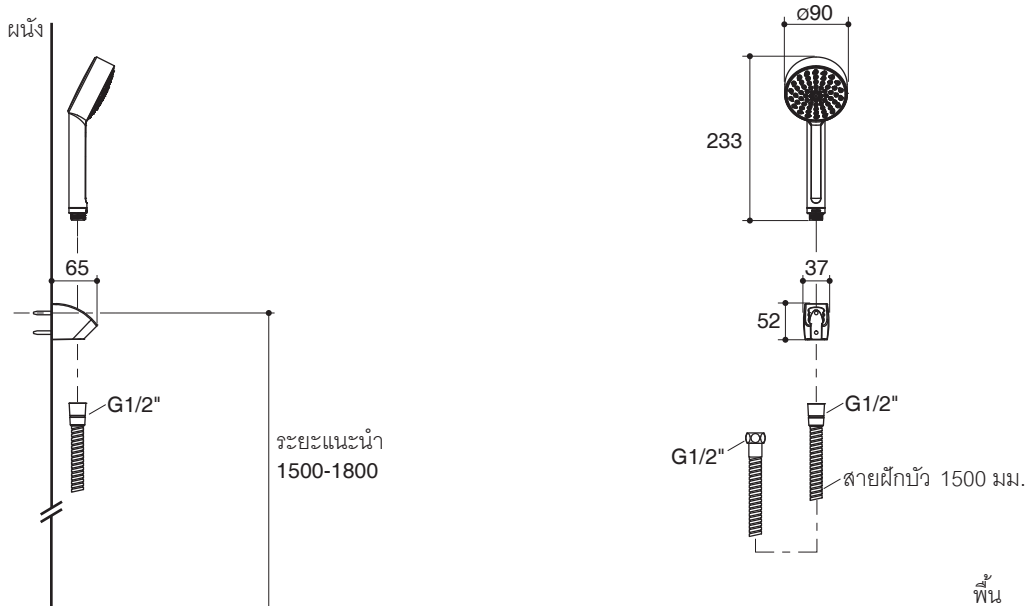

### Specified Model

Model	Description	Color/Finished
K-24004X	Beat 1-way handshower set, size 90 mm	CP: Polished Chrome

Note: Flow rates are approximate. (1 gallon = 3.785 liters, 1 bar = 14.5 psi)

Dimensions are approximate.  
Unit: mm

## รุ่นผลิตภัณฑ์

รุ่น	ชื่อผลิตภัณฑ์	สี/วัสดุเคลือบผิว
K-24004X	ชุดฝักบัวสายอ่อน 1 ระดับ หัวฝักบัวขนาด 90 มม. รุ่นบัท	CP: สีโครเมียม

หมายเหตุ: อัตราการไหลค่าโดยประมาณ (1 แกลลอน = 3.785 ลิตร, 1 บาร์ = 14.5 ปอนด์ต่อตารางนิ้ว)

ขนาดระยะแสดงค่าโดยประมาณ

หน่วย: มม.

หมายเหตุ: ระยะแนะนำการติดตั้งสามารถปรับได้ตามความเหมาะสมของผู้ใช้งานและพื้นที่ติดตั้ง