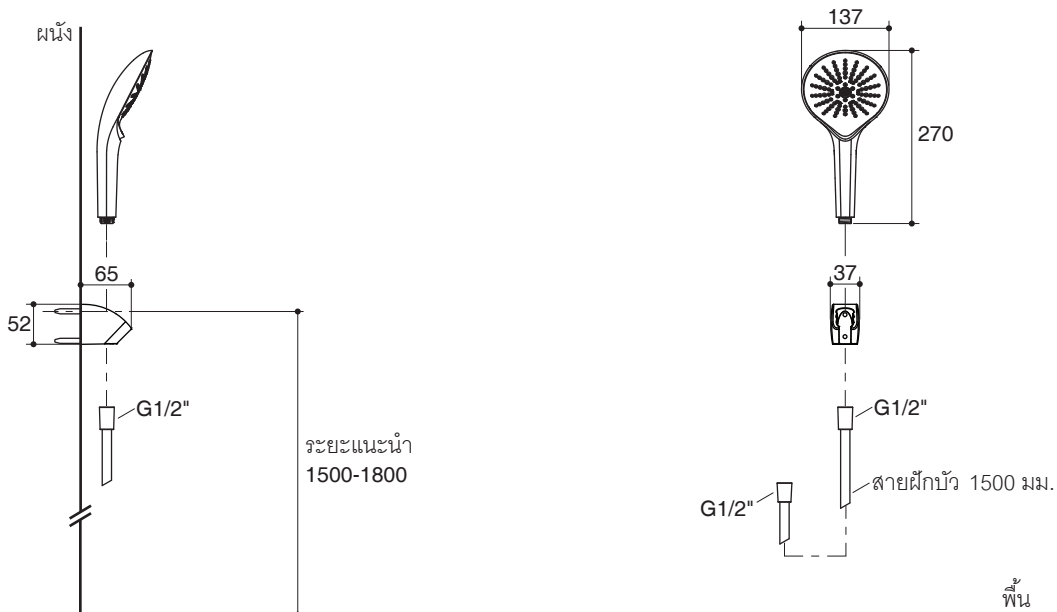

### Specified Model

Model	Description	Color/Finished
K-23178X	Click 4-way handshower set	CP: Polished Chrome

Note: Flow rates are approximate. (1 gallon = 3.785 liters, 1 bar = 14.5 psi)

Dimensions are approximate.  
Unit: mm

### Product Diagram

Trusted in New Zealand Since 1982

คลิก

คุณลักษณะ

- ผลิตจากพลาสติก ABS
- เกดียวข้อต่อ G1/2"
- หัวฝักบัว 4 ระดับ: สายน้ำนุ่มนวล, พลังกระตุ้น, สเปรย์ชุ่มฉ่ำ และสายฝน
- มอบบประสิทธิภาพใหม่ด้วยเอกลักษณ์สายน้ำเฉพาะตัว
- เปลี่ยนรูปแบบสายน้ำ สะดวกและรวดเร็วในไม่ช้า
- หัวฝักบัวหมุนได้ 360 องศา เมื่อต่อกับสายฝักบัว
- ผลิตภัณฑ์ประหยัดน้ำตามข้อกำหนด LEED
- พร้อมสายฝักบัว PVC ยาว 1.5 เมตรและขอแขวน

ชุดฝักบัวสายอ่อน 4 ระดับ  
K-23178X

มาตรฐาน

- คุณสมบัติตามมาตรฐาน
- มอก. 2066-2552

ข้อสังเกตสำหรับการติดตั้ง

ติดตั้งผลิตภัณฑ์โดยใช้คู่มือแนะนำการติดตั้ง

รุ่นผลิตภัณฑ์

รุ่น	ชื่อผลิตภัณฑ์	สี/วัสดุเคลือบผิว
K-23178X	ชุดฝักบัวสายอ่อน 4 ระดับ รุ่นคลิก	CP: สีโครเมียม

หมายเหตุ: อัตราการไหลค่าโดยประมาณ (1 แกลลอน = 3.785 ลิตร, 1 บาร์ = 14.5 ปอนด์ต่อตารางนิ้ว)

ขนาดระยะแสดงค่าโดยประมาณ

หน่วย: มม.

หมายเหตุ: ระยะแนะนำการติดตั้งสามารถปรับได้ตามความเหมาะสมของผู้ใช้งานและพื้นที่ติดตั้ง