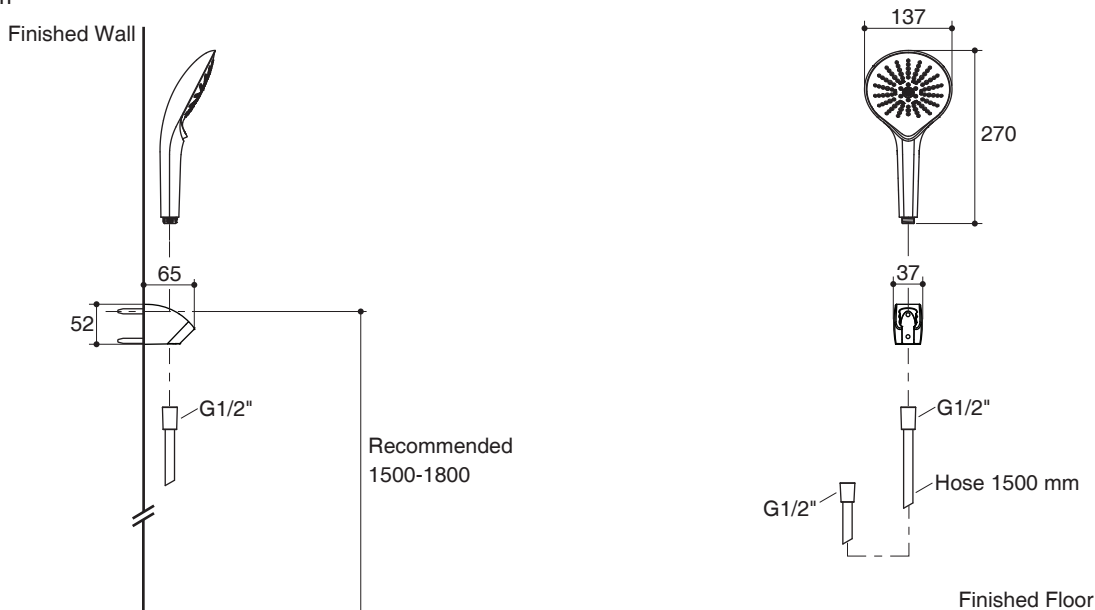

### Features

- ABS construction
- G1/2" thread connection
- 4 functional: Soothe, Stimulate, Soak and Saturate
- Unique spray experiences
- Quick and efficient push button for spray mode change
- 360 degree turns showerhead when connects to shower hose
- This product meets LEED water conservation requirements
- Includes 1.5 m PVC hose with bracket

### Specified Model

Model	Description	Color/Finished
K-23178X	Click 4-way handshower set	CP: Polished Chrome

Note: Flow rates are approximate. (1 gallon = 3.785 liters, 1 bar = 14.5 psi)

Dimensions are approximate.  
Unit: mm

Note: The recommended dimension for installation can be adjusted according to user preferences and layout.

### Product Diagram

Trusted in New Zealand Since 1982

คลิก

คุณลักษณะ

- ผลิตจากพลาสติก ABS
- เกดียวข้อต่อ G1/2"
- หัวฝักบัว 4 ระดับ: สายน้ำนุ่มนวล, พลังกระตุ้น, สเปรย์ชุ่มฉ่ำ และสายฝน
- มอบบประสิทธิภาพใหม่ด้วยเอกลักษณ์สายน้ำเฉพาะตัว
- เปลี่ยนรูปแบบสายน้ำ สะดวกและรวดเร็วในไม่ช้า
- หัวฝักบัวหมุนได้ 360 องศา เมื่อต่อกับสายฝักบัว
- ผลิตภัณฑ์ประหยัดน้ำตามข้อกำหนด LEED
- พร้อมสายฝักบัว PVC ยาว 1.5 เมตรและขอแขวน