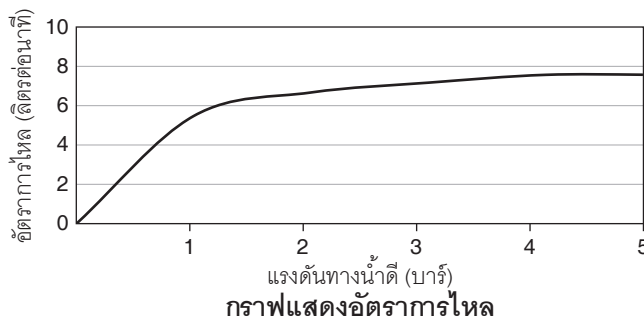

หมายเหตุ: อัตราการไหลค่าโดยประมาณ (1 แกลลอน = 3.785 ลิตร, 1 บาร์ = 14.5 ปอนด์ต่อตารางนิ้ว)

ขนาดระยะแสดงค่าโดยประมาณ

หน่วย: มม.

หมายเหตุ: ระยะแนะนำการติดตั้งสามารถปรับได้ตามความเหมาะสมของผู้ใช้งานและพื้นที่ติดตั้ง