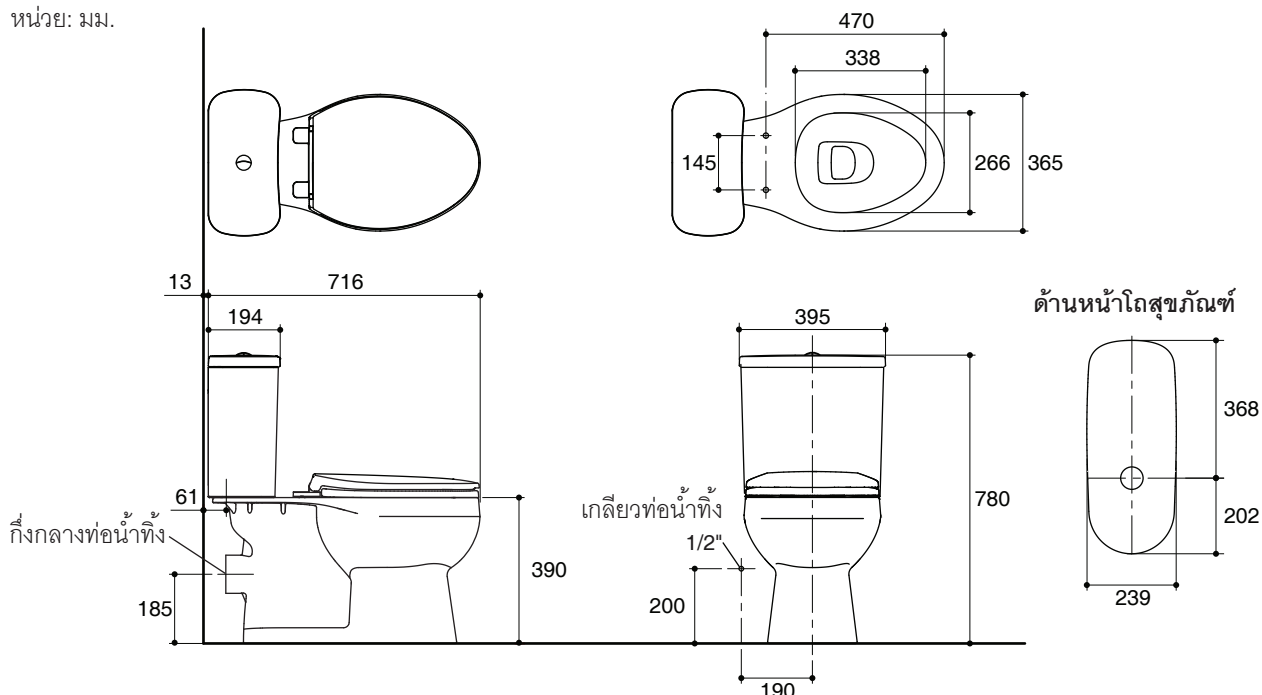

ข้อสังเกตสำหรับการติดตั้ง

ติดตั้งผลิตภัณฑ์โดยใช้คู่มือแนะนำการติดตั้ง

ขนาดระยะแสดงค่าโดยประมาณ
หน่วย: มม.

หมายเหตุ: ระยะแนะนำการติดตั้งสามารถปรับได้ตามความเหมาะสมของผู้ใช้งานและพื้นที่ติดตั้ง

ภาพแสดงผลิตภัณฑ์