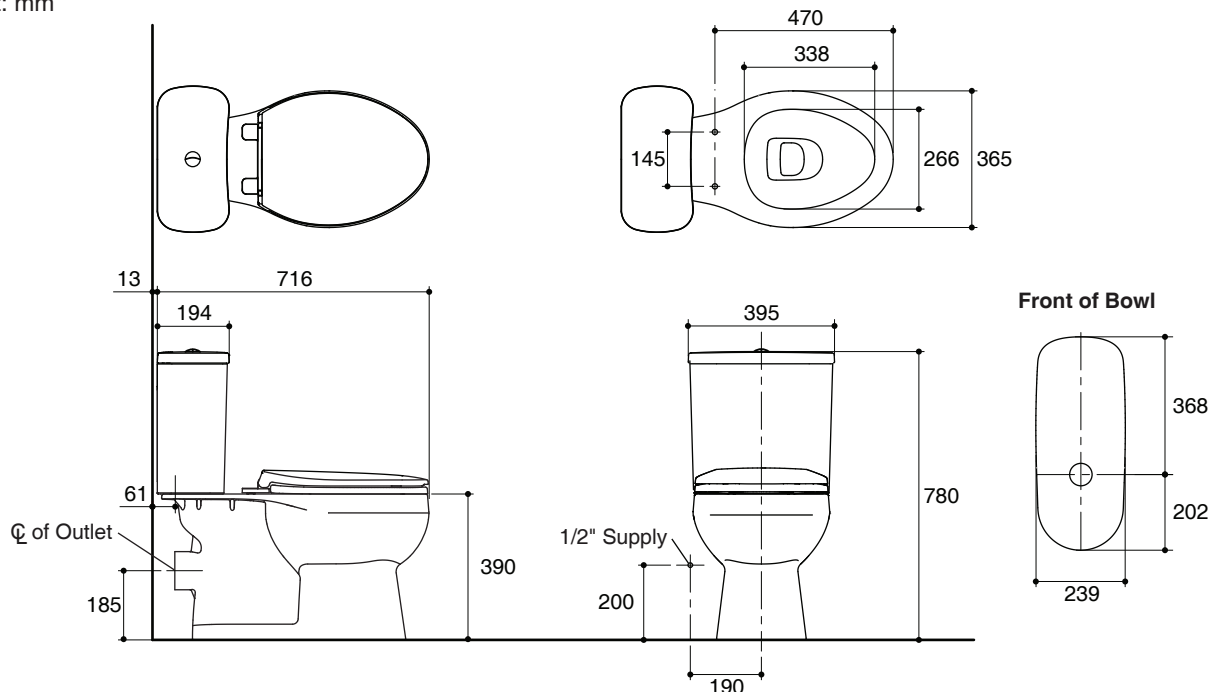

Features

- Vitreous china
- Elongated bowl
- Includes elongated gentle close seat
- Includes polished chrome push button
- Wash down flushing system
- Dual flush 3/4.5 liter per flush
- 185 mm rough-in for P-trap
- 716 x 395 x 780 mm

TWO-PIECE TOILET WITH SEAT K-20828X

Codes/Standards Applicable

Specified model meets or exceeds the following:

- ASME A112.19.2/CSA B45.1
- TIS 792-2554

Technical Information

Fixture:	
Configuration	two-piece, elongated
Water per flush	3/4.5 liter
Passageway	65 mm
Water area	125 x 96 mm
Water depth from rim	237 mm
Seat post hole centers	145 mm

Dimensions are approximate.

Unit: mm

Note: The recommended dimension for installation can be adjusted according to user preferences and layout.

Product Diagram

คุณลักษณะ

- สุขภัณฑ์เซรามิกประเภทวิเทรียสไชน่า (Vitreous china)
- โถสุขภัณฑ์แบบหน้ายาว
- พร้อมฝารองนั่งหน้ายาวแบบกันกระแทก
- พร้อมปุ่มกดชำระสีโครมเมียม
- ระบบชำระล้างแบบ วอชดาวน
- ใช้น้ำในการชำระล้าง 3/4.5 ลิตร
- ระยะจุดกึ่งกลางท่อน้ำทิ้งถึงผนัง 185 มม. สำหรับการติดตั้งท่อน้ำทิ้งออกผนัง
- 716 x 395 x 780 มม.

มาตรฐาน

- คุณสมบัติตามมาตรฐาน
- ASME A112.19.2/CSA B45.1
- มอก. 792-2554

ข้อมูลเฉพาะ

สุขภัณฑ์	ลักษณะ	สุขภัณฑ์สองชั้น, หน้ายาว
การใช้น้ำชำระล้างต่อครั้ง		3/4.5 ลิตร
ขนาดท่อน้ำทิ้ง		65 มม.
ผิวหน้าน้ำ		125 x 96 มม.
ความลึกจากขอบโถสุขภัณฑ์ถึงผิวหน้าน้ำ		237 มม.
ระยะห่างระหว่างรูยึดฝารองนั่ง		145 มม.