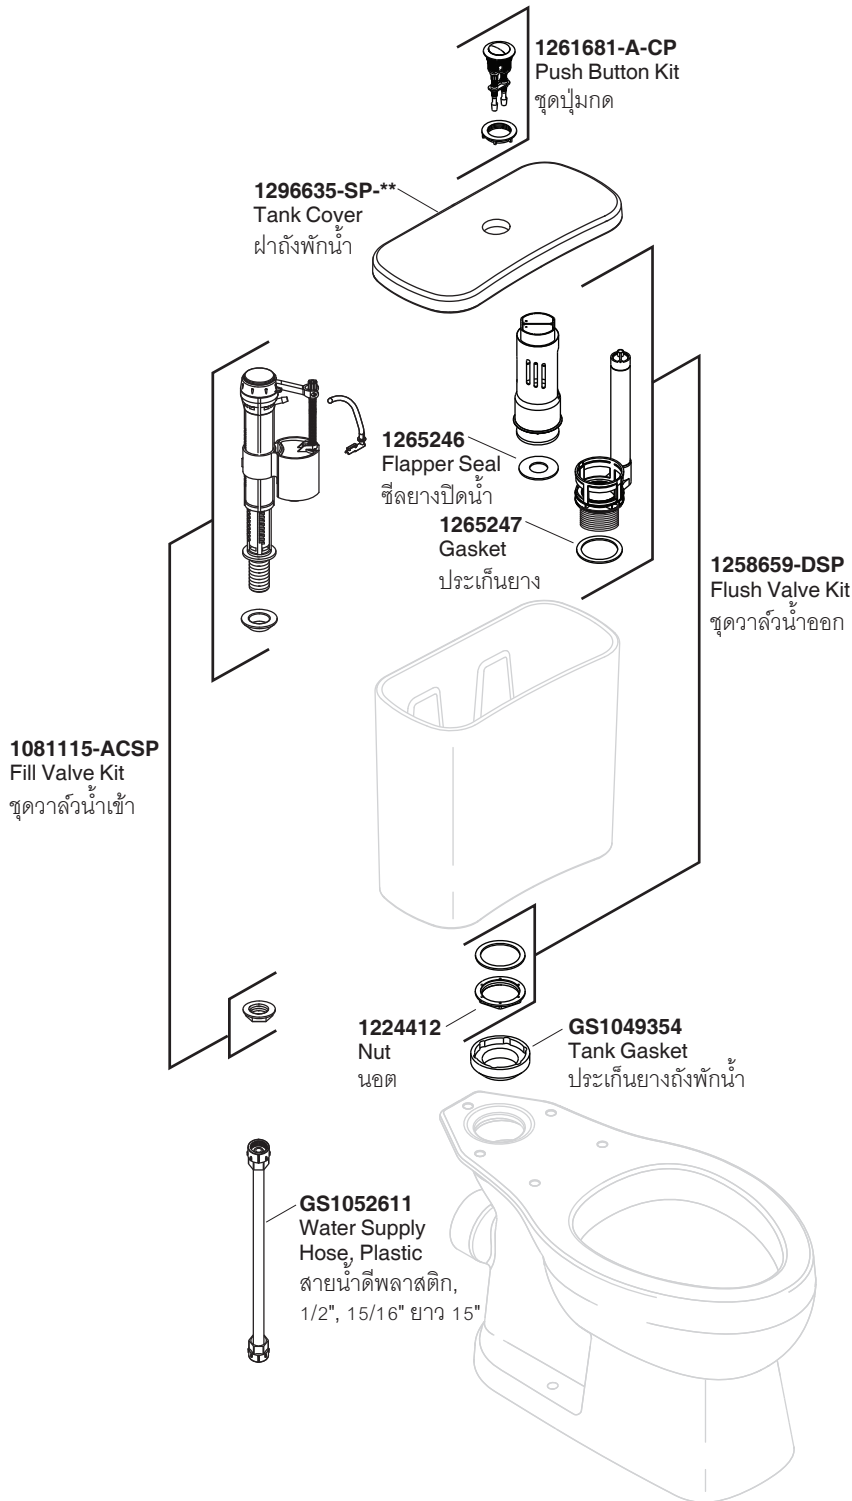

| Model Toilet / รุ่น | Bowl / โถสุขภัณฑ์ | Tank / ถังพักน้ำ | Seat / ฝารองนั่ง | Tank Trim Kit / ชุดอุปกรณ์ถังพักน้ำ |
|---------------------|-------------------|------------------|------------------|-------------------------------------|
| K-20828X-S-** | K-75446X-** | K-20842X-LT-** | K-98101X-** | 1296636-SP-CP |

**Finish/color code must be specified when ordering
**ระบุรหัสสี/สีเคลือบผิว/สีในการสั่งซื้อผลิตภัณฑ์