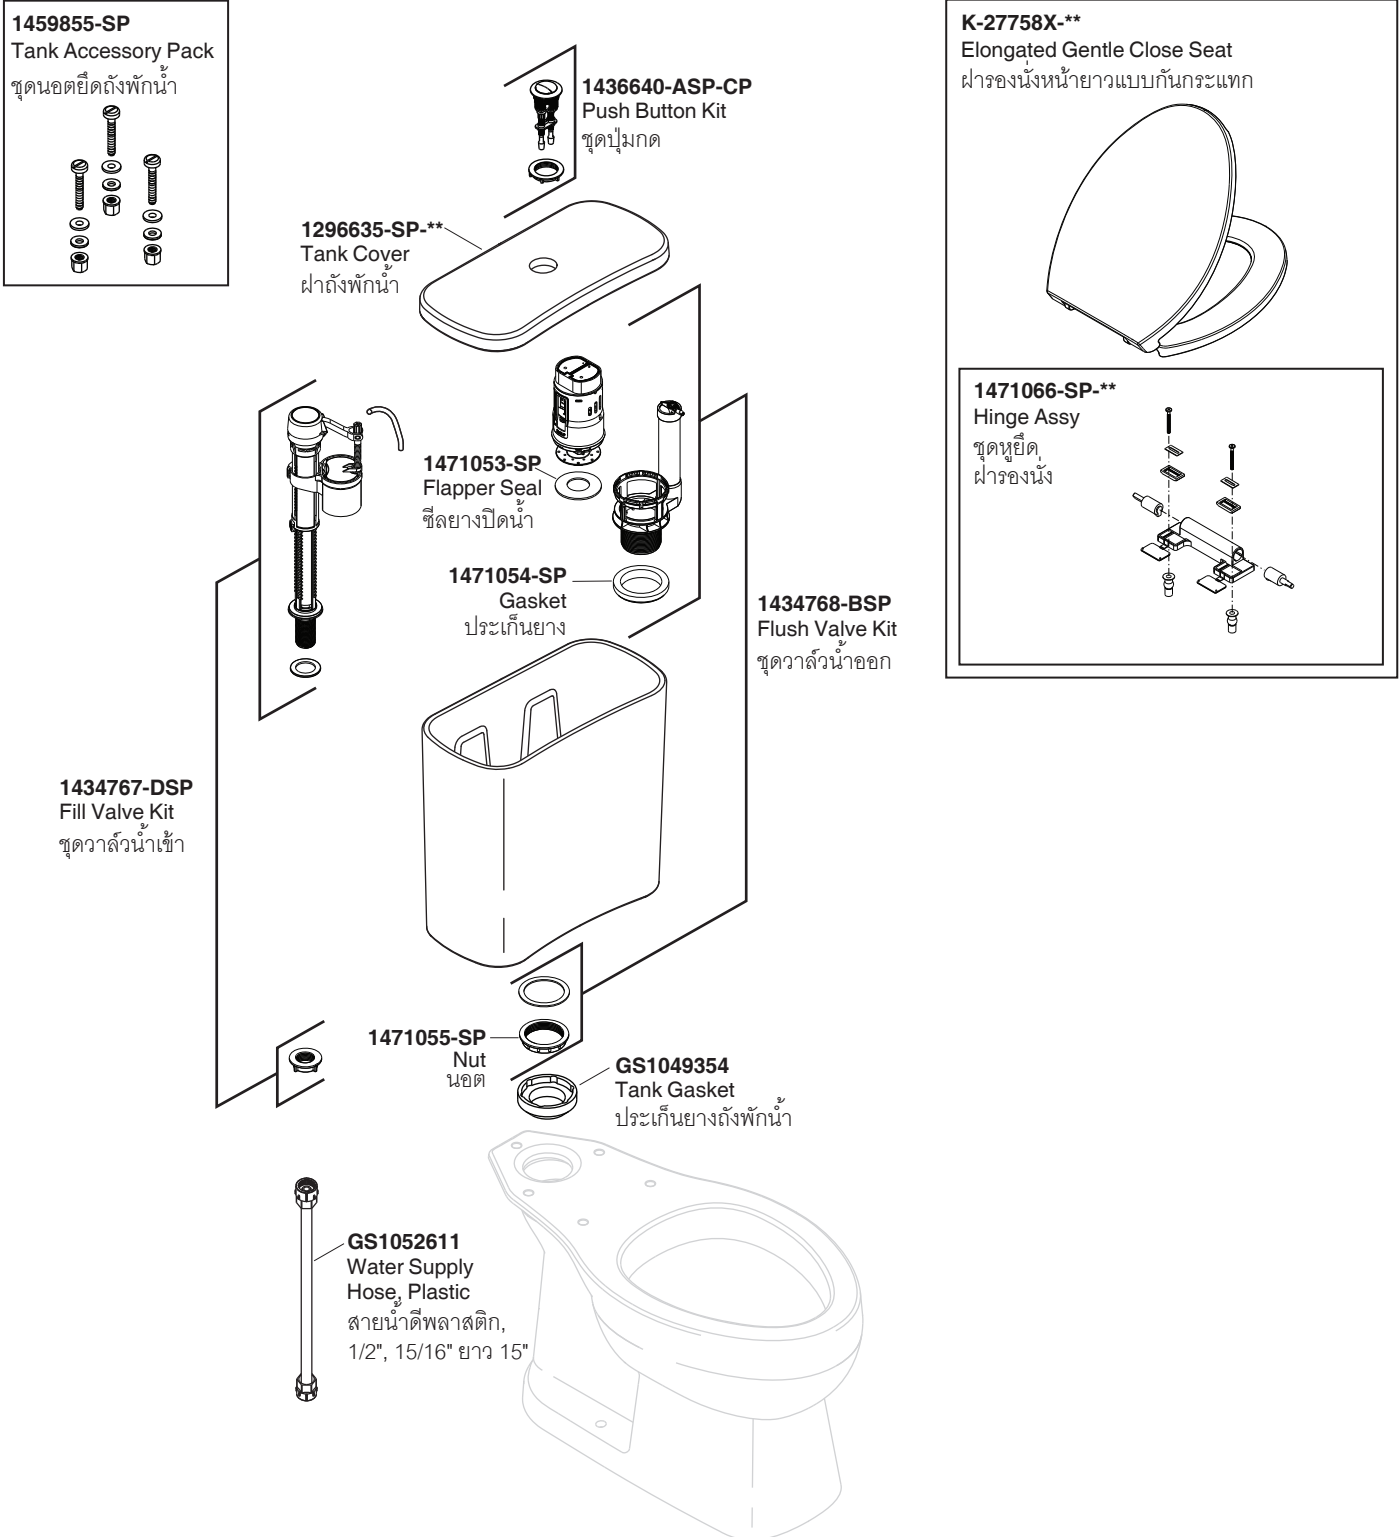

KARAT®

SERVICE PARTS

MAPLE 3/4.5L TOILET

สุขภัณฑ์สองชั้น เมเปิ้ล 3/4.5 ลิตร

K-20841X

Model Toilet / รุ่น	Bowl / โถสุขภัณฑ์	Tank / ถังพักน้ำ	Seat / ฝารองนั่ง	Tank Trim Kit / ชุดอุปกรณ์ถังพักน้ำ
K-20841X-S-**-	K-75447X-**-	K-20842X-LT-**-	K-27758X-**-	1442037-SP-CP

**Finish/color code must be specified when ordering

**จะระบุรหัสวัสดุเคลือบผิว/สีในการสั่งซื้อผลิตภัณฑ์