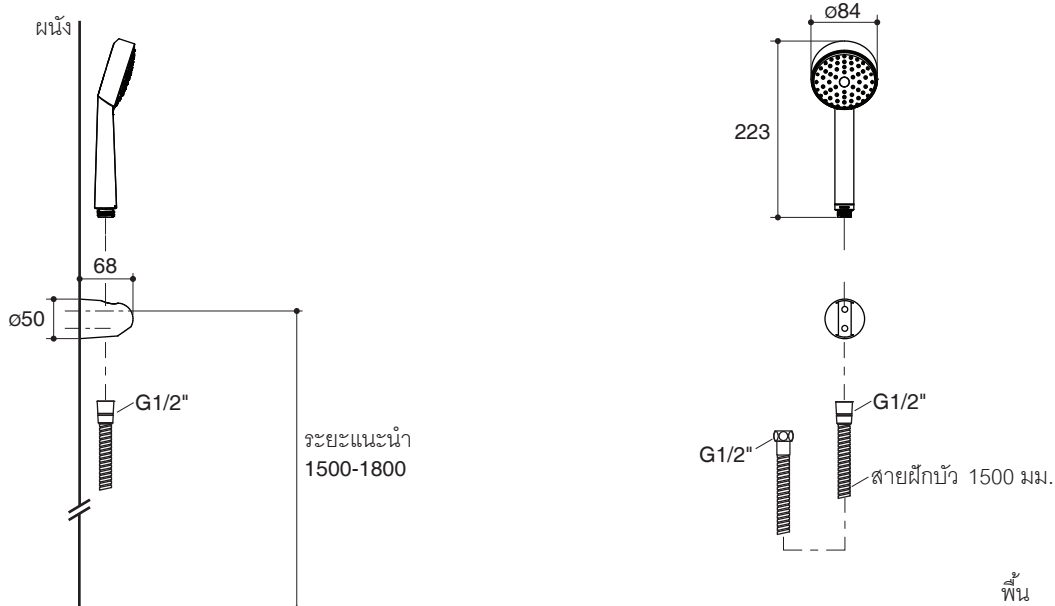

Trusted in New Zealand Since 1982

ZEST

1-WAY HANDSHOWER SET K-22396X

Features

- ABS construction
- G1/2" thread connection
- 1 functional: Rain
- This product meets LEED water conservation requirements
- Includes 1.5 m stainless hose with bracket

Product Diagram

Trusted in New Zealand Since 1982

เช็ส

คุณลักษณะ

- ผลิตจากพลาสติก ABS
- เกลียวข้อต่อ G1/2"
- หัวฝักบัว 1 ระดับ: แบบสายฝน
- ผลิตภัณฑ์ประหยัดน้ำตามข้อกำหนด LEED
- พร้อมสายฝักบัวสแตนเลสยาว 1.5 เมตรและขอแขวน

ชุดฝักบัวสายอ่อน 1 ระดับ
K-22396X

มาตรฐาน

- คุณสมบัติตามมาตรฐาน
- มอก. 2066-2552

ข้อสังเกตสำหรับการติดตั้ง

ติดตั้งผลิตภัณฑ์โดยใช้คู่มือแนะนำการติดตั้ง

รุ่นผลิตภัณฑ์

รุ่น	ชื่อผลิตภัณฑ์	สี/วัสดุเคลือบผิว
K-22396X	ชุดฝักบัวสายอ่อน 1 ระดับ รุ่นเชส	ซี/วัสดุเคลือบผิว CP: สีโครเมียม

หมายเหตุ: อัตราการไหลค่าโดยประมาณ (1 แกลลอน = 3.785 ลิตร, 1 บาร์ = 14.5 ปอนด์ต่อตารางนิ้ว)

ขนาดระยะแสดงค่าโดยประมาณ
หน่วย: มม.

หมายเหตุ: ระยะแนะนำการติดตั้งสามารถปรับได้ตามความเหมาะสมของผู้ใช้งานและพื้นที่ติดตั้ง