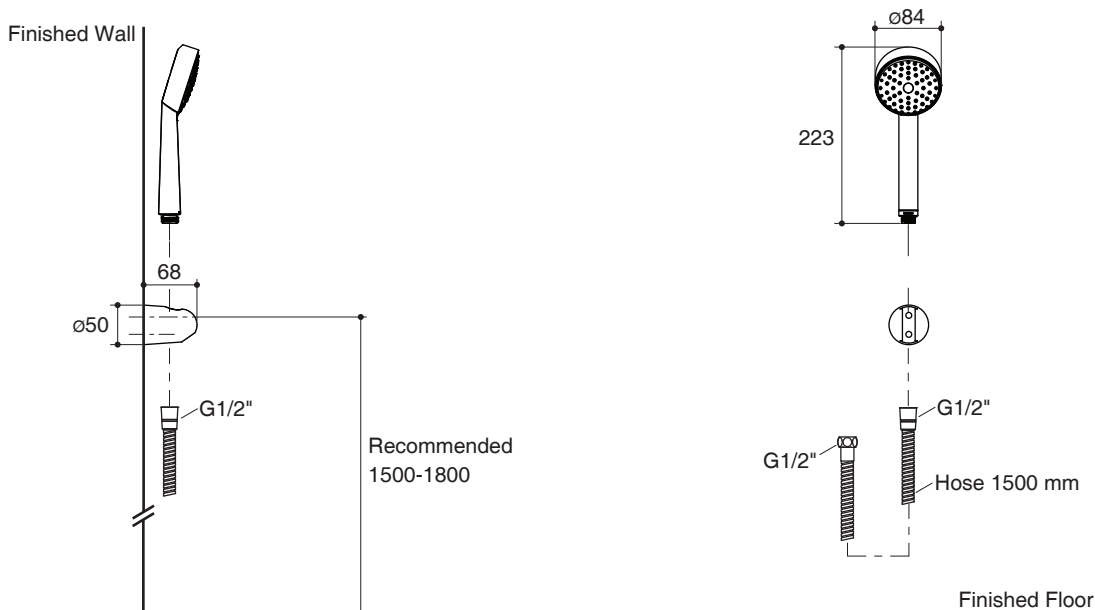

Trusted in New Zealand Since 1982

ZEST

1-WAY HANDSHOWER SET K-22396X

Features

- ABS construction
- G1/2" thread connection
- 1 functional: Rain
- This product meets LEED water conservation requirements
- Includes 1.5 m stainless hose with bracket

Flow Curve

Note: Flow rates are approximate. (1 gallon = 3.785 liters, 1 bar = 14.5 psi)

Dimensions are approximate.

Unit: mm

Note: The recommended dimension for installation can be adjusted according to user preferences and layout.

Product Diagram

Trusted in New Zealand Since 1982

เช็ส

คุณลักษณะ

- ผลิตจากพลาสติก ABS
- เกลียวข้อต่อ G1/2"
- หัวฝักบัว 1 ระดับ: แบบสายฝน
- ผลิตภัณฑ์ประหยัดน้ำตามข้อกำหนด LEED
- พร้อมสายฝักบัวสแตนเลสยาว 1.5 เมตรและขอแขวน

ชุดฝักบัวสายอ่อน 1 ระดับ
K-22396X

มาตรฐาน

- คุณสมบัติตามมาตรฐาน
- มอก. 2066-2552

ข้อสังเกตสำหรับการติดตั้ง

ติดตั้งผลิตภัณฑ์โดยใช้คู่มือแนะนำการติดตั้ง

รุ่นผลิตภัณฑ์

รุ่น	ชื่อผลิตภัณฑ์	สี/วัสดุเคลือบผิว
K-22396X	ชุดฝักบัวสายอ่อน 1 ระดับ รุ่นเชส	ซี/วัสดุเคลือบผิว CP: สีโครเมียม