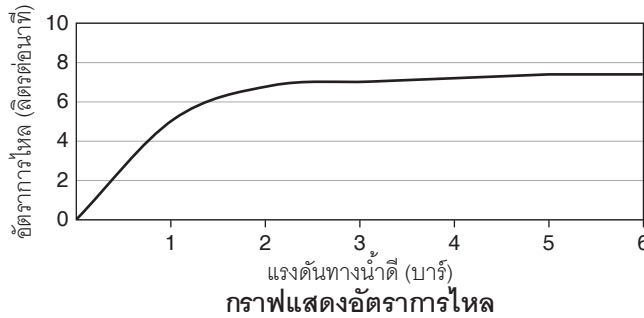

หมายเหตุ: อัตราการไหลค่าโดยประมาณ (1 แกลลอน = 3.785 ลิตร, 1 บาร์ = 14.5 ปอนด์ต่อตารางนิ้ว)

ขนาดระยะแสดงค่าโดยประมาณ
หน่วย: มม.

หมายเหตุ: ระยะแนะนำการติดตั้งสามารถปรับได้ตามความเหมาะสมของผู้ใช้งานและพื้นที่ติดตั้ง