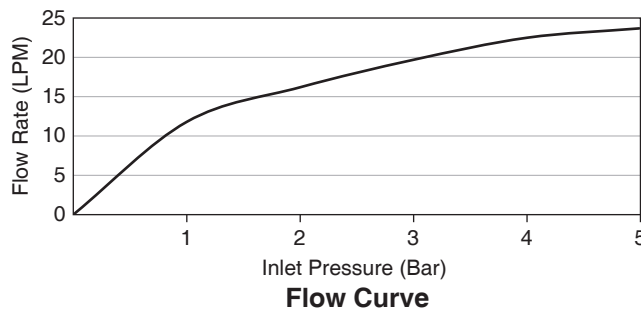

- N/A

Installation Notes

Install this product according to the installation guide.

RECESSED SHOWER VALVE-COLD ONLY K-20727X

Specified Model

Model	Description	Color/Finished
K-20727X-4CD	Brio recessed shower valve-cold only	CP: Polished Chrome

Note: Flow rates are approximate. (1 gallon = 3.785 liters, 1 bar = 14.5 psi)

Dimensions are approximate.
Unit: mm

Note: The recommended dimension for installation can be adjusted according to user preferences and layout.

หมายเหตุ: อัตราการไหลค่าโดยประมาณ (1 แกลลอน = 3.785 ลิตร, 1 บาร์ = 14.5 ปอนด์ต่อตารางนิ้ว)

ขนาดระยะแสดงค่าโดยประมาณ

หน่วย: มม.

หมายเหตุ: ระยะแนะนำการติดตั้งสามารถปรับได้ตามความเหมาะสมของผู้ใช้งานและพื้นที่ติดตั้ง