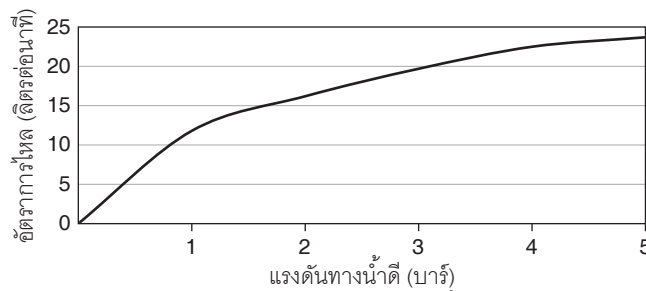

- ไม่ระบุ

ข้อสังเกตสำหรับการติดตั้ง

ติดตั้งผลิตภัณฑ์โดยใช้คู่มือแนะนำการติดตั้ง

รุ่นผลิตภัณฑ์

รุ่น	ชื่อผลิตภัณฑ์	สี/วัสดุเคลือบผิว
K-20727X-4CD	วาล์วเปิด-ปิดน้ำชนิดฝักผนัง รุ่นบริโอ	CP: สีโครเมียม

กราฟแสดงอัตราการไหล

หมายเหตุ: อัตราการไหลค่าโดยประมาณ (1 แกลลอน = 3.785 ลิตร, 1 บาร์ = 14.5 ปอนด์ต่อตารางนิ้ว)

ขนาดระยะแสดงค่าโดยประมาณ

หน่วย: มม.

หมายเหตุ: ระยะแนะนำการติดตั้งสามารถปรับได้ตามความเหมาะสมของผู้ใช้งานและพื้นที่ติดตั้ง