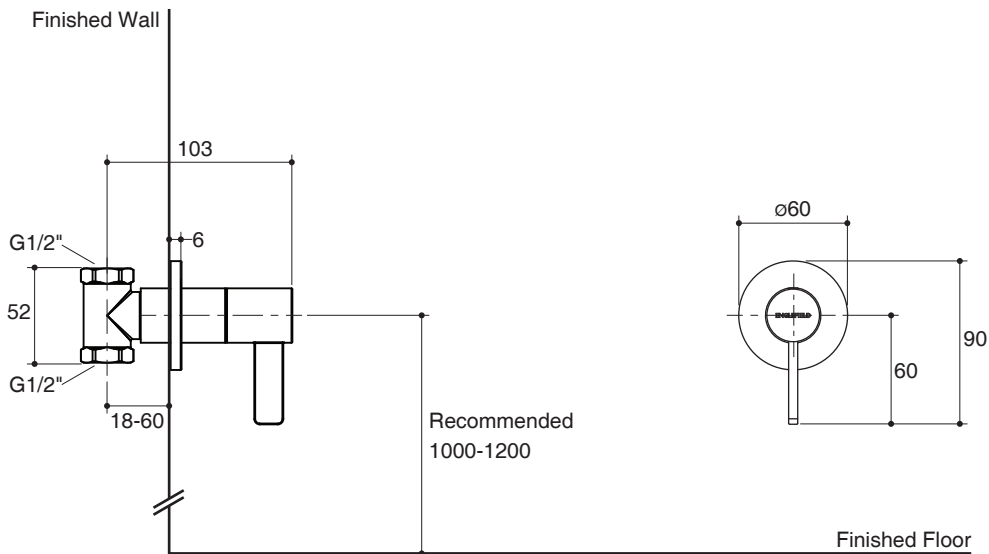

Trusted in New Zealand Since 1982

BRIO

Features

- Brass construction
- G1/2" connection
- Ceramic disc valve
- Cold water valve
- Quarter turn handle

Codes/Standards Applicable

Specified model meets or exceeds the following:

- N/A

Installation Notes

Install this product according to the installation guide.

RECESSED SHOWER VALVE-COLD ONLY K-20727X

Specified Model

Model	Description	Color/Finished
K-20727X-4CD	Brio recessed shower valve-cold only	CP: Polished Chrome

Note: Flow rates are approximate. (1 gallon = 3.785 liters, 1 bar = 14.5 psi)

Dimensions are approximate.
Unit: mm

Note: The recommended dimension for installation can be adjusted according to user preferences and layout.

Product Diagram

Trusted in New Zealand Since 1982

บริโอ

วาล์วเปิด-ปิดน้ำชนิดฝักผนัง K-20727X

คุณลักษณะ

- ผลิตจากทองเหลือง
- เกสึยวข้อต่อ G1/2"
- เซรามิกวาล์ว
- วาล์วน้ำเย็น
- มือบิดแบบหมุน 90 องศา

มาตรฐาน

คุณสมบัติตามมาตรฐาน