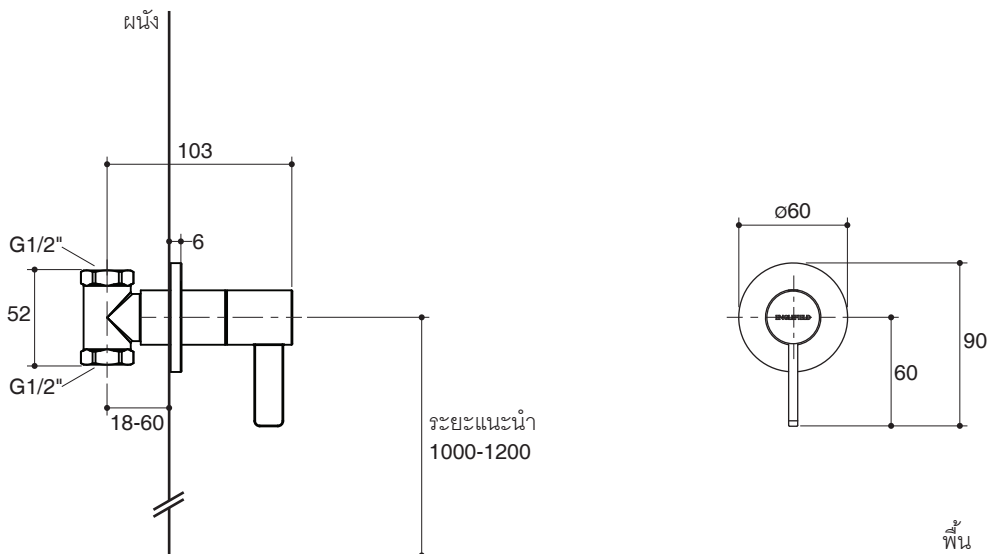

Note: Flow rates are approximate. (1 gallon = 3.785 liters, 1 bar = 14.5 psi)

Dimensions are approximate.
Unit: mm

Note: The recommended dimension for installation can be adjusted according to user preferences and layout.

หมายเหตุ: อัตราการไหลค่าโดยประมาณ (1 แกลลอน = 3.785 ลิตร, 1 บาร์ = 14.5 ปอนด์ต่อตารางนิ้ว)

ขนาดระยะแสดงค่าโดยประมาณ

หน่วย: มม.

หมายเหตุ: ระยะแนะนำการติดตั้งสามารถปรับได้ตามความเหมาะสมของผู้ใช้งานและพื้นที่ติดตั้ง