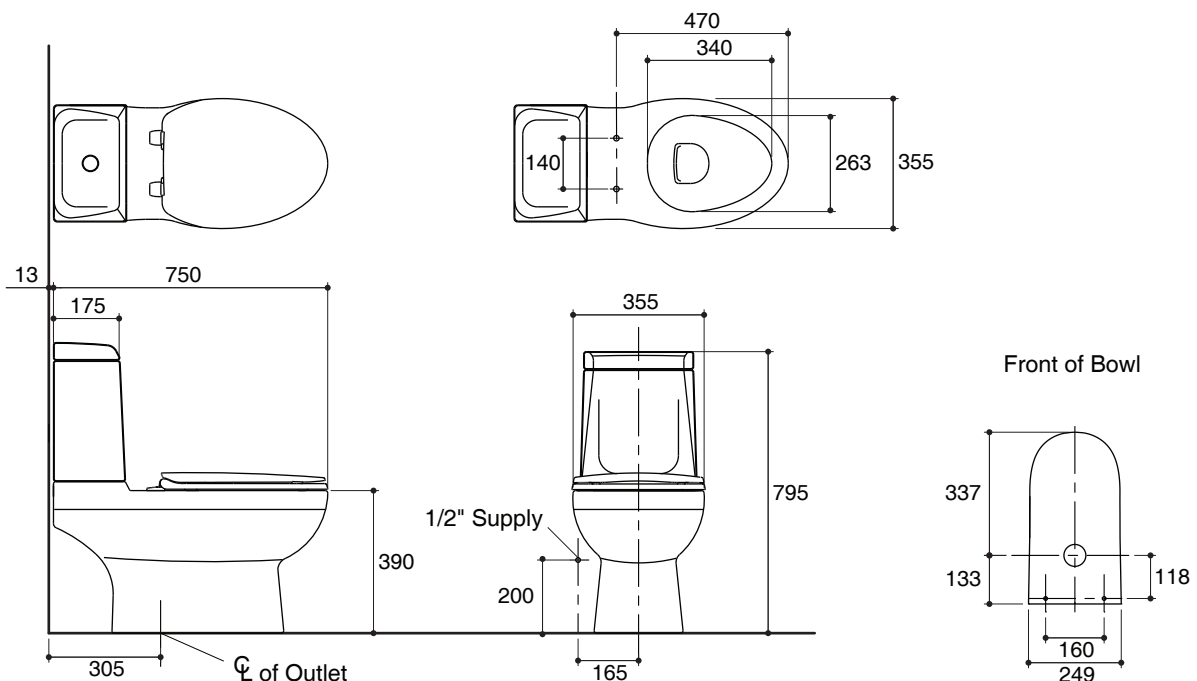

#### Features

- Vitreous china
- Elongated bowl
- Includes seat or gentle close seat
- Includes polished chrome push button
- Wash down flushing system
- Dual flush 3/6 liter per flush
- 305 mm rough-in for S-trap
- 750 x 355 x 795 mm

#### Technical Information

Fixture:	
Configuration	two-piece, elongated
Water per flush	3/6 liter
Passageway	80 mm
Water area	101 x 95 mm
Water depth from rim	254 mm
Seat post hole centers	140 mm

Included Components:	
Bowl	K-18102X
Tank	K-18103K-LT
Tank cover	1048752-SP
Elongated seat or Elongated gentle close seat	K-18120X or K-12368X

Dimensions are approximate.  
Unit: mm

Note: The recommended dimension for installation can be adjusted according to user preferences and layout.

#### ข้อมูลเฉพาะ

สุขภัณฑ์	
ลักษณะ	สุขภัณฑ์สองชั้น, หน้ายาว
การใช้น้ำชำระล้างต่อครั้ง	3/6 ลิตร
ขนาดท่อน้ำทิ้ง	80 มม.
ผิวหน้า	101 x 95 มม.
ความลึกจากขอบโถสุขภัณฑ์ถึงผิวหน้า	254 มม.
ระยะห่างระหว่างรูยึดฝารองนั่ง	140 มม.