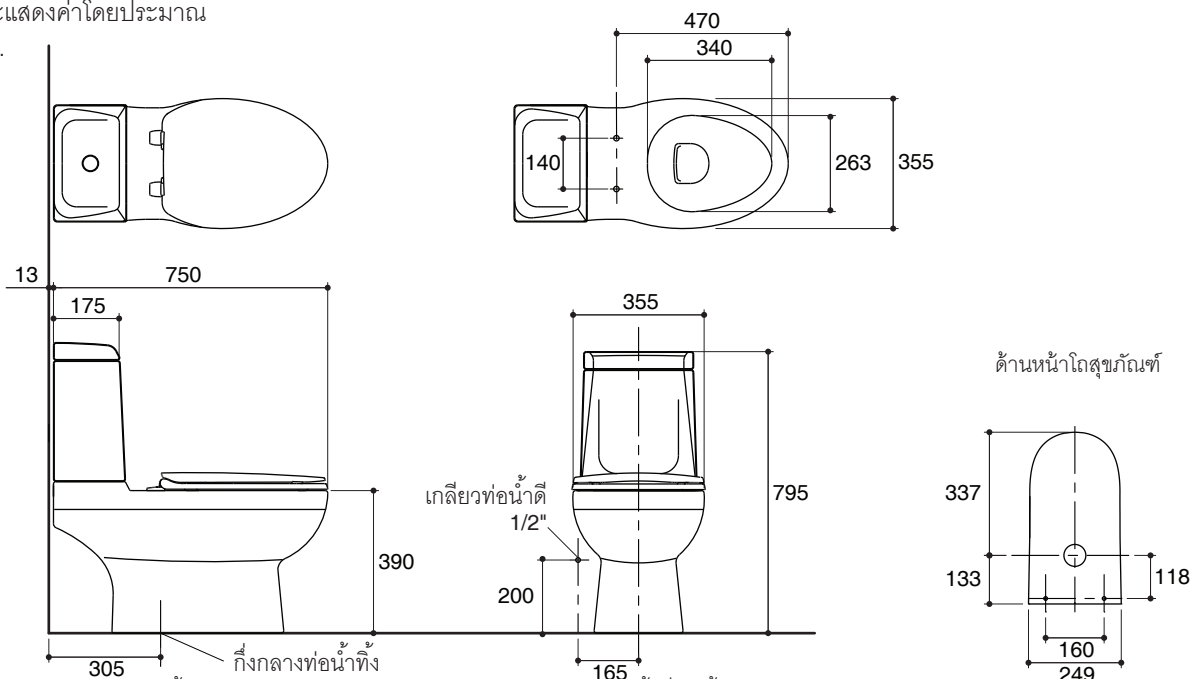

รุ่นผลิตภัณฑ์

รุ่น	ชื่อผลิตภัณฑ์	สี/วัสดุเคลือบผิว
K-2786X	สุขภัณฑ์สองชั้นแบบท่อน้ำทิ้งลงพื้น รุ่น ซีลิน ดูอัล พร้อมฝารองนั่ง	WK: สีขาว
K-2786X-S	สุขภัณฑ์สองชั้นแบบท่อน้ำทิ้งลงพื้น รุ่น ซีลิน ดูอัล พร้อมฝารองนั่งแบบกันกระแทก	WK: สีขาว

ขนาดระยะแสดงค่าโดยประมาณ

หน่วย: มม.