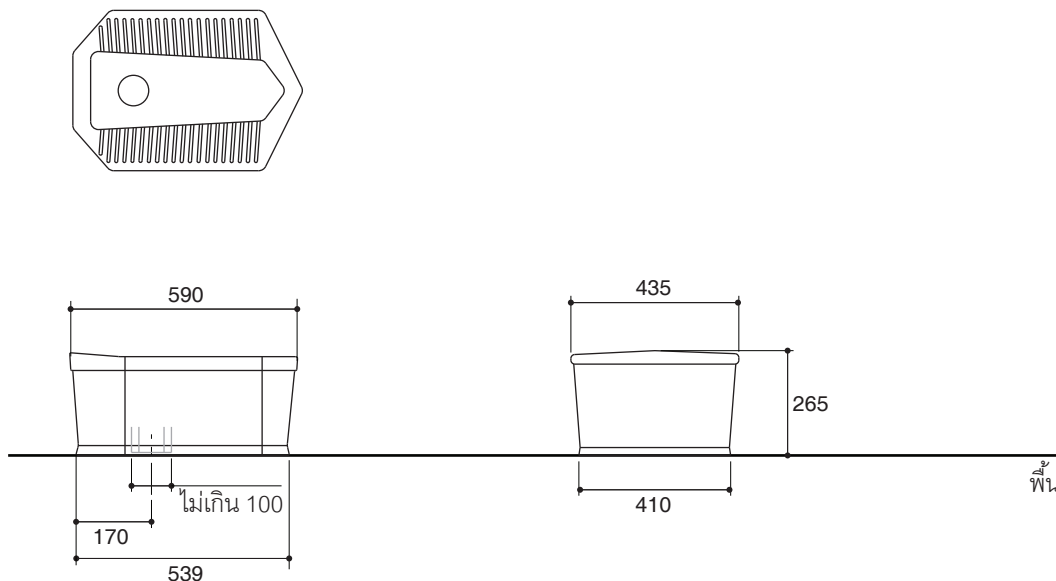

รุ่นผลิตภัณฑ์

รุ่น	ชื่อผลิตภัณฑ์	สี/วัสดุเคลือบผิว
K-17919X	สุขภัณฑ์นั่งยองแบบราดน้ำมีฐาน	WK: สีขาว

ขนาดระยะแสดงค่าโดยประมาณ

หน่วย: มม.