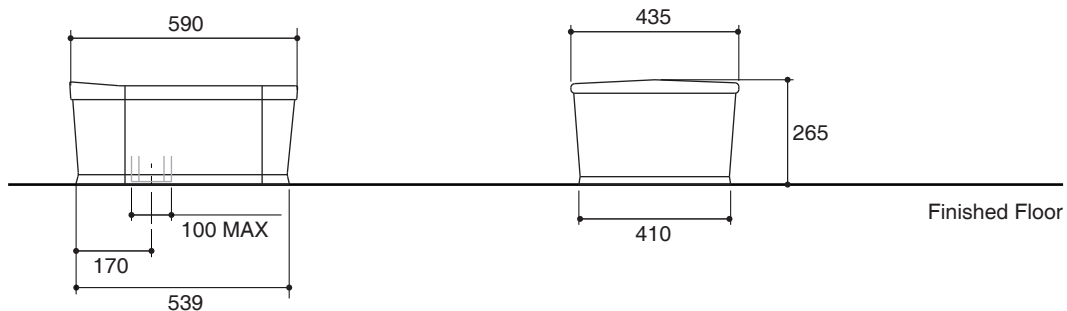

### Features

- Vitreous china
- Squat bowl
- 170 mm rough-in for S-trap
- 590 x 435 x 265 mm.

### Specified Model

Model	Description	Color/Finished
K-17919X	Pedestal squat toilet	WK: Diamond White

Dimensions are approximate.

Unit: mm

Note: The recommended dimension for installation can be adjusted according to user preferences and layout.

### คุณลักษณะ

- สุขภัณฑ์เซรามิกประเภทวีเทรียสไชน่า (Vitreous china)
- โถสุขภัณฑ์แบบนั่งยอง
- ระยะจุดกึ่งกลางท่อน้ำทิ้ง 170 มม. สำหรับการติดตั้งท่อน้ำทิ้งลงพื้น
- 590 x 435 x 265 มม.

### ข้อมูลเฉพาะ

สุขภัณฑ์	
ลักษณะ	โถสุขภัณฑ์, แบบนั่งยอง
ขนาดท่อน้ำทิ้ง	45 มม.