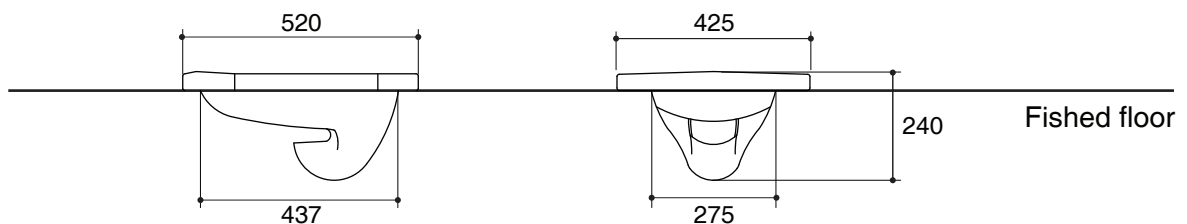

### Features

- Vitreous china
- Squat bowl
- 520 x 425 x 240 mm.

### Technical Information

Fixture:	
Configuration	Squat
Passageway	45 mm

### Specified Model

Model	Description	Color/Finished
K-17380X	Eastrn squat toilet	WK: Diamond White

Dimensions are approximate.  
Unit: mm

Note: The recommended dimension for installation can be adjusted according to user preferences and layout.

## คุณลักษณะ

- สุขภัณฑ์เซรามิกประเภทวิเทรียสไชน่า (Vitreous china)
- โถสุขภัณฑ์แบบนั่งยอง
- 520 x 425 x 240 มม.