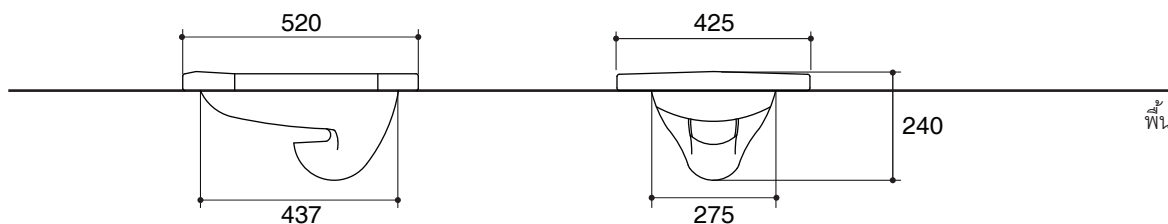

## รุ่นผลิตภัณฑ์

รุ่น	ชื่อผลิตภัณฑ์	สี/วัสดุเคลือบผิว
K-17380X	สุขภัณฑ์นั่งยองแบบธรรมดา	WK: สีขาว

ขนาดระยะแสดงค่าโดยประมาณ

หน่วย: มม.

หมายเหตุ: ระยะแนะนำการติดตั้งสามารถปรับได้ตามความเหมาะสมของผู้ใช้งานและพื้นที่ติดตั้ง