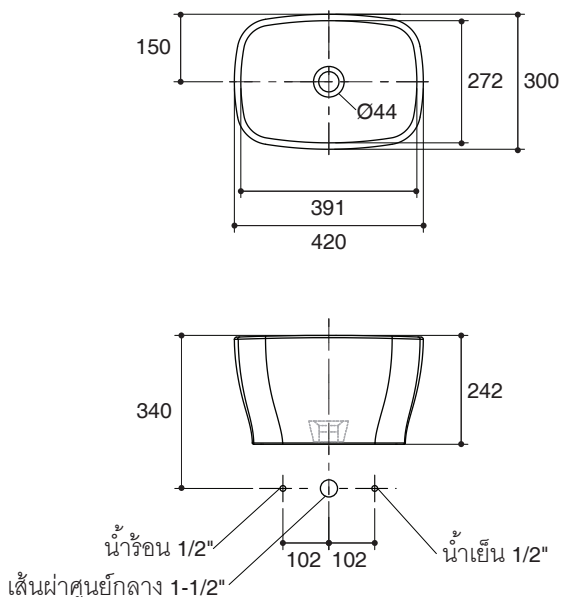

รุ่นผลิตภัณฑ์

รุ่น	ชื่อผลิตภัณฑ์	สี/วัสดุเคลือบผิว
K-11012X	อ่างล้างหน้าติดตั้งบนเคาน์เตอร์ รุ่น บาแกน	WK: สีขาว

ขนาดระยะแสดงค่าโดยประมาณ

หน่วย: มม.