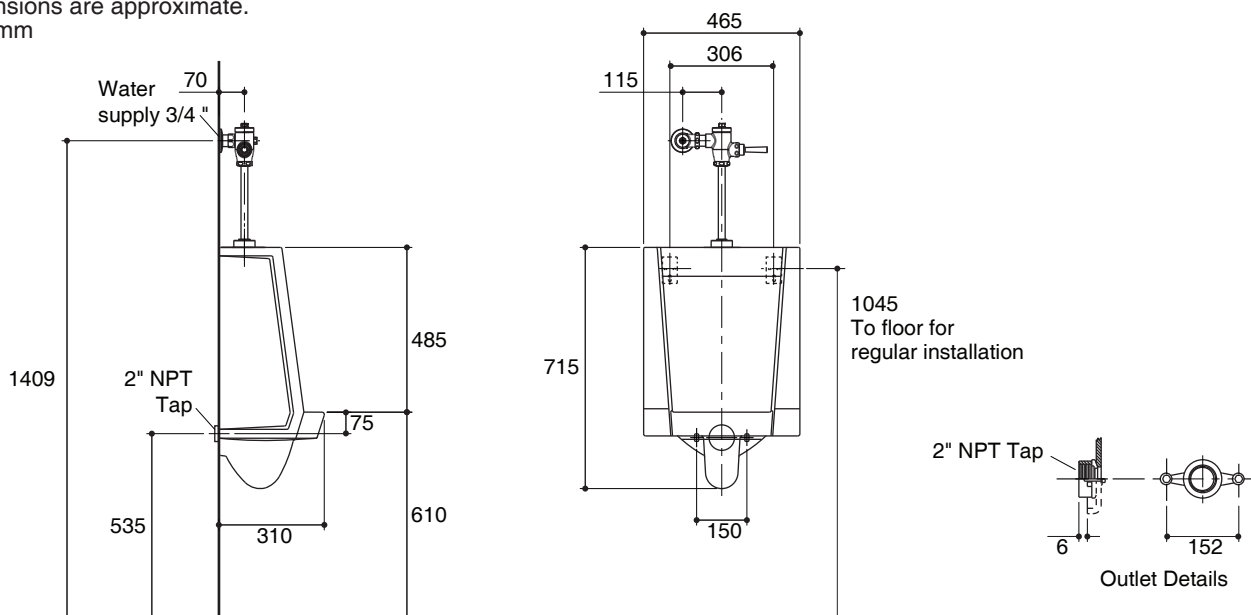

### Features

- Vitreous china
- Top inlet 3/4"
- Includes outlet spuds and hangers
- Wash down flushing system
- 3 liter per flush
- 465 x 310 x 715 mm

### Technical Information

Fixture:	
Configuration	urinal, top spud
Spud outlet	50 mm
Water per flush	3 liter

Included Components:	
Mounting kit	1057726
Urinal spud	GS18376
Outlet spud	1239537

### Recommended Accessories

Model	Description	Color/Finished
K-98095X	Urinal flush valve, adjustable conector	CP: Polished Chrome

Dimensions are approximate.  
Unit: mm

Note: The recommended dimension for installation can be adjusted according to user preferences and layout.

#### คุณลักษณะ

- สุขภัณฑ์เซรามิกประเภทวิเทรียสไชน่า (Vitreous china)
- รู้น้ำเข้าด้านบนขนาด 3/4 นิ้ว
- พร้อมข้อต่อน้ำดี, ข้อต่อน้ำทิ้ง และขอแขวน
- ระบบชำระล้างแบบวอดดาวน
- ใช้น้ำในการชำระล้าง 3 ลิตร
- 465 x 310 x 715 มม.