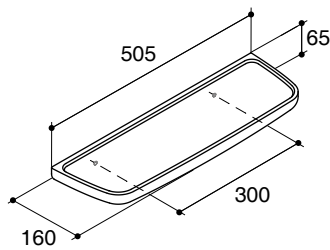

Features

- Vitreous china
- Includes installation hardware

Codes/Standards Applicable

Specified model meets or exceeds the following:

- TIS 797-2544

Installation Notes

Install this product according to the installation guide.

Dimensions are approximate.
Unit: mm

K-17076X

K-17080X

K-17083X

K-18129X

K-18130X

Note: The recommended dimension for installation can be adjusted according to user preferences and layout.

Product Diagram

ขนาดระยะแสดงค่าโดยประมาณ
หน่วย: มม.

K-17076X

K-17080X

K-17083X

K-18129X

K-18130X

หมายเหตุ: ระยะแนะนำการติดตั้งสามารถปรับได้ตามความเหมาะสมของผู้ใช้งานและพื้นที่ติดตั้ง

ภาพแสดงผลิตภัณฑ์