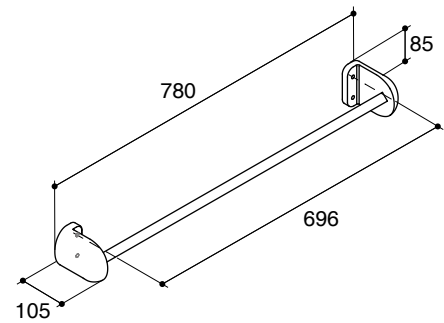

Dimensions are approximate.
Unit: mm

K-17076X

K-17080X

K-17083X

K-18129X

K-18130X

Note: The recommended dimension for installation can be adjusted according to user preferences and layout.

Product Diagram

คุณลักษณะ

- ส่วนประกอบเซรามิกประเภทวีเทรียสไชน่า (Vitreous china)
- พร้อมอุปกรณ์ติดตั้ง

มาตรฐาน

- คุณสมบัติตามมาตรฐาน
- มอก. 797-2544

อุปกรณ์ประกอบห้องน้ำ

ข้อสังเกตสำหรับการติดตั้ง

ติดตั้งผลิตภัณฑ์โดยใช้คู่มือแนะนำการติดตั้ง

ขนาดระยะแสดงค่าโดยประมาณ
หน่วย: มม.

K-17076X

K-17080X

K-17083X

K-18129X

K-18130X

หมายเหตุ: ระยะแนะนำการติดตั้งสามารถปรับได้ตามความเหมาะสมของผู้ใช้งานและพื้นที่ติดตั้ง

ภาพแสดงผลิตภัณฑ์