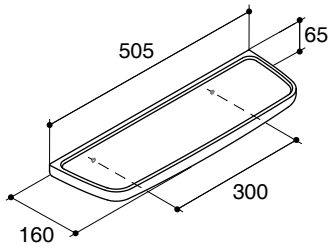

Dimensions are approximate.
Unit: mm

K-17076X

K-17080X

K-17083X

K-18129X

K-18130X

Note: The recommended dimension for installation can be adjusted according to user preferences and layout.

Product Diagram

คุณลักษณะ

- ส่วนประกอบเซรามิกประเภทวีเทรียสไชน่า (Vitreous china)
- พร้อมอุปกรณ์ติดตั้ง

มาตรฐาน

- คุณสมบัติตามมาตรฐาน
- มอก. 797-2544

อุปกรณ์ประกอบห้องน้ำ

ข้อสังเกตสำหรับการติดตั้ง

ติดตั้งผลิตภัณฑ์โดยใช้คู่มือแนะนำการติดตั้ง

ขนาดระยะแสดงค่าโดยประมาณ
หน่วย: มม.

K-17076X

K-17080X

K-17083X

K-18129X

K-18130X

หมายเหตุ: ระยะแนะนำการติดตั้งสามารถปรับได้ตามความเหมาะสมของผู้ใช้งานและพื้นที่ติดตั้ง

ภาพแสดงผลิตภัณฑ์