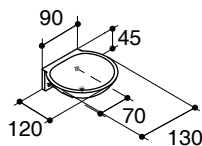

Dimensions are approximate.
Unit: mm

K-17076X

K-17080X

K-17083X

K-18129X

K-18130X

Note: The recommended dimension for installation can be adjusted according to user preferences and layout.

Product Diagram

ขนาดระยะแสดงค่าโดยประมาณ
หน่วย: มม.

K-17076X

K-17080X

K-17083X

K-18129X

K-18130X

หมายเหตุ: ระยะแนะนำการติดตั้งสามารถปรับได้ตามความเหมาะสมของผู้ใช้งานและพื้นที่ติดตั้ง

ภาพแสดงผลิตภัณฑ์