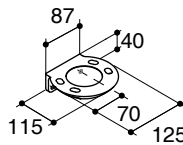

Dimensions are approximate.
Unit: mm

K-17076X

K-17080X

K-17083X

K-18129X

K-18130X

Note: The recommended dimension for installation can be adjusted according to user preferences and layout.

Product Diagram

คุณลักษณะ

- ส่วนประกอบเซรามิกประเภทวีเทรียสไชน่า (Vitreous china)
- พร้อมอุปกรณ์ติดตั้ง

มาตรฐาน

- คุณสมบัติตามมาตรฐาน
- มอก. 797-2544

อุปกรณ์ประกอบห้องน้ำ

ข้อสังเกตสำหรับการติดตั้ง

ติดตั้งผลิตภัณฑ์โดยใช้คู่มือแนะนำการติดตั้ง

ขนาดระยะแสดงค่าโดยประมาณ
หน่วย: มม.

K-17076X

K-17080X

K-17083X

K-18129X

K-18130X

หมายเหตุ: ระยะแนะนำการติดตั้งสามารถปรับได้ตามความเหมาะสมของผู้ใช้งานและพื้นที่ติดตั้ง

ภาพแสดงผลิตภัณฑ์