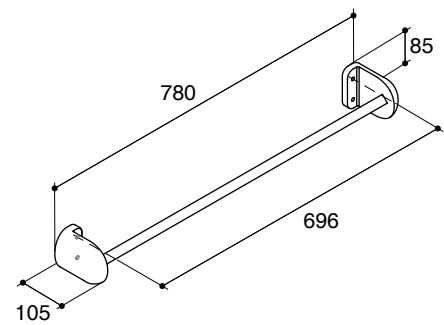

Dimensions are approximate.
Unit: mm

K-17076X

K-17080X

K-17083X

K-18129X

K-18130X

Note: The recommended dimension for installation can be adjusted according to user preferences and layout.

Product Diagram

ขนาดระยะแสดงค่าโดยประมาณ
หน่วย: มม.

K-17076X

K-17080X

K-17083X

K-18129X

K-18130X

หมายเหตุ: ระยะแนะนำการติดตั้งสามารถปรับได้ตามความเหมาะสมของผู้ใช้งานและพื้นที่ติดตั้ง

ภาพแสดงผลิตภัณฑ์