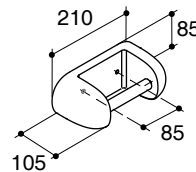

Dimensions are approximate.
Unit: mm

K-17076X

K-17080X

K-17083X

K-18129X

K-18130X

Note: The recommended dimension for installation can be adjusted according to user preferences and layout.

Product Diagram

คุณลักษณะ

- ส่วนประกอบเซรามิกประเภทวีเทรียสไชน่า (Vitreous china)
- พร้อมอุปกรณ์ติดตั้ง

มาตรฐาน

- คุณสมบัติตามมาตรฐาน
- มอก. 797-2544

อุปกรณ์ประกอบห้องน้ำ

ข้อสังเกตสำหรับการติดตั้ง

ติดตั้งผลิตภัณฑ์โดยใช้คู่มือแนะนำการติดตั้ง

ขนาดระยะแสดงค่าโดยประมาณ
หน่วย: มม.

K-17076X

K-17080X

K-17083X

K-18129X

K-18130X

หมายเหตุ: ระยะแนะนำการติดตั้งสามารถปรับได้ตามความเหมาะสมของผู้ใช้งานและพื้นที่ติดตั้ง

ภาพแสดงผลิตภัณฑ์