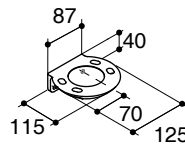

Features

- Vitreous china
- Includes installation hardware

Codes/Standards Applicable

Specified model meets or exceeds the following:

- TIS 797-2544

Installation Notes

Install this product according to the installation guide.

Specified Model

Model	Description	Color/Finished
K-17076X	Sun Shelf	WK: Diamond White
K-17080X	Sun Toothbrush Holder	WK: Diamond White
K-17083X	Sun Single Towel Bar	WK: Diamond White
K-18129X	Sun Soap Holder	WK: Diamond White
K-18130X	Sun Toilet Roll Holder	WK: Diamond White

Dimensions are approximate.
Unit: mm

K-17076X

K-17080X

K-17083X

K-18129X

K-18130X

Note: The recommended dimension for installation can be adjusted according to user preferences and layout.

Product Diagram

ขนาดระยะแสดงค่าโดยประมาณ
หน่วย: มม.

K-17076X

K-17080X

K-17083X

K-18129X

K-18130X

หมายเหตุ: ระยะแนะนำการติดตั้งสามารถปรับได้ตามความเหมาะสมของผู้ใช้งานและพื้นที่ติดตั้ง

ภาพแสดงผลิตภัณฑ์