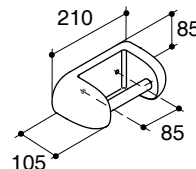

Dimensions are approximate.
Unit: mm

K-17076X

K-17080X

K-17083X

K-18129X

K-18130X

Note: The recommended dimension for installation can be adjusted according to user preferences and layout.

Product Diagram

ขนาดระยะแสดงค่าโดยประมาณ
หน่วย: มม.

K-17076X

K-17080X

K-17083X

K-18129X

K-18130X

หมายเหตุ: ระยะแนะนำการติดตั้งสามารถปรับได้ตามความเหมาะสมของผู้ใช้งานและพื้นที่ติดตั้ง

ภาพแสดงผลิตภัณฑ์