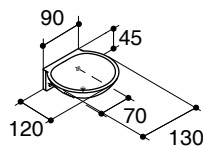

Dimensions are approximate.
Unit: mm

K-17076X

K-17080X

K-17083X

K-18129X

K-18130X

Note: The recommended dimension for installation can be adjusted according to user preferences and layout.

Product Diagram

คุณลักษณะ

- ส่วนประกอบเซรามิกประเภทวีเทรียสไชน่า (Vitreous china)
- พร้อมอุปกรณ์ติดตั้ง

มาตรฐาน

- คุณสมบัติตามมาตรฐาน
- มอก. 797-2544

อุปกรณ์ประกอบห้องน้ำ

ข้อสังเกตสำหรับการติดตั้ง

ติดตั้งผลิตภัณฑ์โดยใช้คู่มือแนะนำการติดตั้ง

ขนาดระยะแสดงค่าโดยประมาณ
หน่วย: มม.

K-17076X

K-17080X

K-17083X

K-18129X

K-18130X

หมายเหตุ: ระยะแนะนำการติดตั้งสามารถปรับได้ตามความเหมาะสมของผู้ใช้งานและพื้นที่ติดตั้ง

ภาพแสดงผลิตภัณฑ์