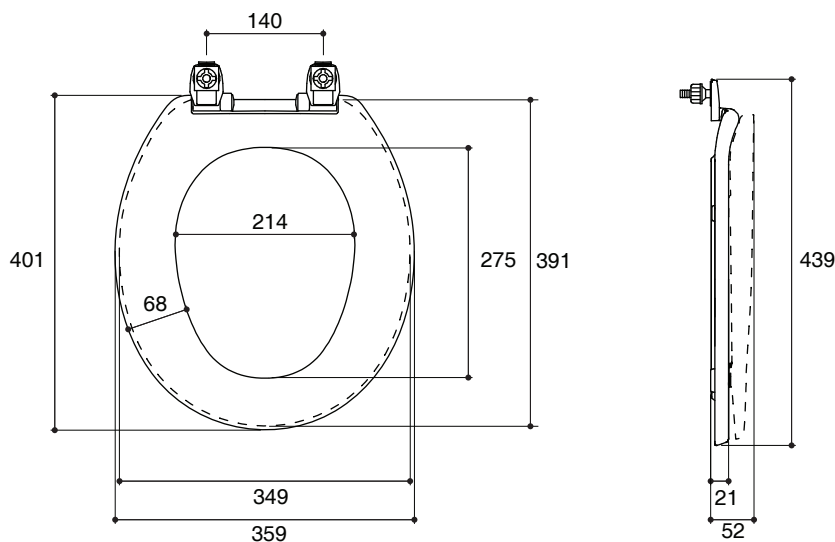

### Features

- Solid polypropylene plastic
- Round closed-front
- Resistant to staining, fading, chipping and peeling
- 391 × 359 × 52 mm

### Specified Model

Model	Description	Color/Finished
K-2656X	Round toilet seat	WK: Diamond White

Dimensions are approximate.  
Unit: mm

Note: The recommended dimension for installation can be adjusted according to user preferences and layout.

## คุณลักษณะ

- พลาสติกโพลีโพลีน
- ฝารองนั่งปิดคลุมแบบหน้ากลม
- ทนรอยด่าง สีซีดจาง เนื้อผิวกระเทาะ และเนื้อผิวหลุดลอก
- 391 x 359 x 52 มม.