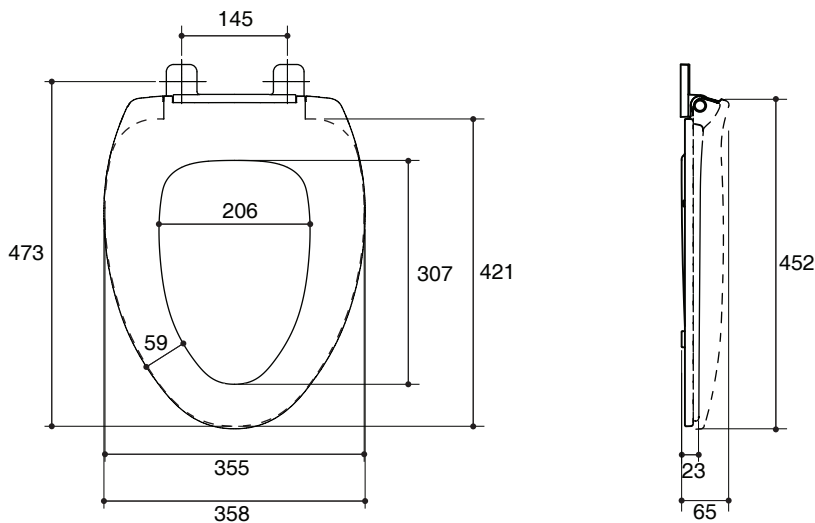

TOILET SEAT K-12445X

Features

- Solid polypropylene plastic
- Elongated closed-front
- Quiet-closed technology prevents lid from slamming
- Resistant to staining, fading, chipping and peeling
- 421 × 358 × 65 mm

Codes/Standards Applicable

Specified model meets or exceeds the following:

- None applicable

Installation Notes

Install this product according to the installation guide.

Specified Model

Model	Description	Color/Finished
K-12445X	Elongated gentle close toilet seat	WK: Diamond White

Dimensions are approximate.
Unit: mm

Note: The recommended dimension for installation can be adjusted according to user preferences and layout.

Product Diagram

คุณลักษณะ

- พลาสติกโพลีโพรไพลีน
- ฝารองนั่งปิดคลุมแบบหน้ายาว
- แบบกันกระแทก เพื่อป้องกันเสียงกระแทกจากการเปิด-ปิดฝารองนั่ง
- ทนรอยด่าง สีซีดจาง เนื้อผิวกระเทาะ และเนื้อผิวหลุดลอก
- 421 x 358 x 65 มม.

ขนาดระยะแสดงค่าโดยประมาณ

หน่วย: มม.

หมายเหตุ: ระยะแนะนำการติดตั้งสามารถปรับได้ตามความเหมาะสมของผู้ใช้งานและพื้นที่ติดตั้ง

ภาพแสดงผลิตภัณฑ์