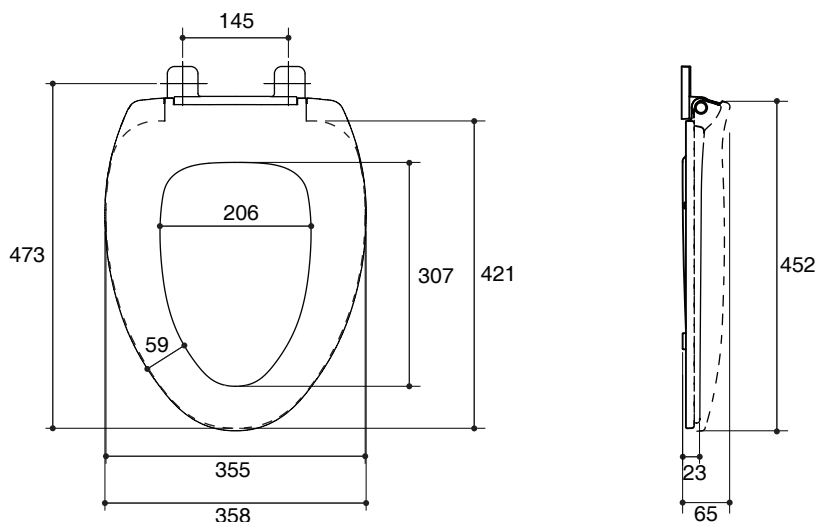

TOILET SEAT K-12445X

Features

- Solid polypropylene plastic
- Elongated closed-front
- Quiet-closed technology prevents lid from slamming
- Resistant to staining, fading, chipping and peeling
- 421 × 358 × 65 mm

Dimensions are approximate.
Unit: mm

Note: The recommended dimension for installation can be adjusted according to user preferences and layout.

Product Diagram

คุณลักษณะ

- พลาสติกโพลีโพรไพลีน
- ฝารองนั่งปิดคลุมแบบหน้ายาว
- แบบกันกระแทก เพื่อป้องกันเสียงกระแทกจากการเปิด-ปิดฝารองนั่ง
- ทนรอยด่าง สีซีดจาง เนื้อผิวกระเทาะ และเนื้อผิวหลุดลอก
- 421 x 358 x 65 มม.

มาตรฐาน

คุณสมบัติตามมาตรฐาน

- ไม่ระบุ

ฝารองนั่ง K-12445X

ข้อสังเกตสำหรับการติดตั้ง

ติดตั้งผลิตภัณฑ์โดยใช้คู่มือแนะนำการติดตั้ง

รุ่นผลิตภัณฑ์

รุ่น	ชื่อผลิตภัณฑ์	สี/วัสดุเคลือบผิว
K-12445X	ฝารองนั่งหน้ายาวแบบกันกระแทก	WK: สีขาว

ขนาดระยะแสดงค่าโดยประมาณ

หน่วย: มม.

หมายเหตุ: ระยะแนะนำการติดตั้งสามารถปรับได้ตามความเหมาะสมของผู้ใช้งานและพื้นที่ติดตั้ง

ภาพแสดงผลิตภัณฑ์