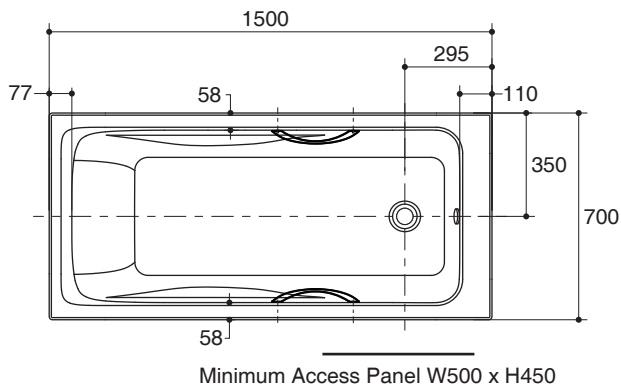

PLAIN BATH K-15847X

Technical Information

Fixture:	
Basin area:	
Basin area bottom	855 x 365 mm
Basin area top	1360 x 584 mm
Approximate measurements for comparison only.	

To over flow:	
Water depth	320 mm
Capacity	145 liters
Drain hole	ø50 mm
Over flow hole	ø52 mm
Weight	22 kg

Specified Model

Model	Description	Color/Finished
K-15847X	Reach 1500 plain bath	0: White
K-15847X-GR	Reach 1500 plain bath with grip rails	0: White

Dimensions are approximate.

Unit: mm

Note: The recommended dimension for installation can be adjusted according to user preferences and layout.

Product Diagram

อ่างอาบน้ำ K-15847X

คุณลักษณะ

- อะครีลิกเสริมใยแก้ว
- แบบฝัง
- พร้อมสื่อดึงอ่างแบบปั๊บบัฟและ ท่อน้ำล้น
- พร้อมมือจับ (เฉพาะรุ่น K-15847X-GR)
- 1500 x 700 x 640 มม.

มาตรฐาน

- คุณสมบัติตามมาตรฐาน
- ANSI Z124.1.2
- มอก. 2141-2546

ข้อมูลอ่างอาบน้ำ	
พื้นที่ด้านล่าง	855 x 365 มม.
พื้นที่ด้านบน	1360 x 584 มม.
*ค่าประมาณสำหรับเพื่อเปรียบเทียบเท่านั้น	

ถึงระดับน้ำล้น	
ระดับน้ำลึก	320 มม.
ความจุ	145 ลิตร
ขนาดรูท่อน้ำทิ้ง	Ø50 มม.
ขนาดรูน้ำล้น	Ø52 มม.
น้ำหนัก	22 กก.