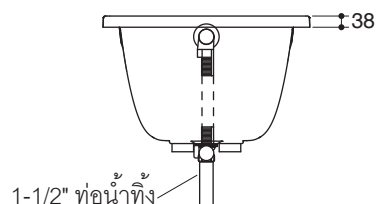

PLAIN BATH K-15847X

Technical Information

Fixture:	
Basin area:	
Basin area bottom	855 x 365 mm
Basin area top	1360 x 584 mm
Approximate measurements for comparison only.	

To over flow:	
Water depth	320 mm
Capacity	145 liters
Drain hole	ø50 mm
Over flow hole	ø52 mm
Weight	22 kg

Product Diagram

อ่างอาบน้ำ K-15847X

คุณลักษณะ

- อะครีลิกเสริมใยแก้ว
- แบบฝัง
- พร้อมสื่อดึงอ่างแบบปั๊บบัฟและ ท่อน้ำล้น
- พร้อมมือจับ (เฉพาะรุ่น K-15847X-GR)
- 1500 x 700 x 640 มม.

มาตรฐาน

- คุณสมบัติตามมาตรฐาน
- ANSI Z124.1.2
- มอก. 2141-2546

ข้อมูลอ่างอาบน้ำ	
พื้นที่ด้านล่าง	855 x 365 มม.
พื้นที่ด้านบน	1360 x 584 มม.
*ค่าประมาณสำหรับเพื่อเปรียบเทียบเท่านั้น	

ถึงระดับน้ำล้น	
ระดับน้ำลึก	320 มม.
ความจุ	145 ลิตร
ขนาดรูท่อน้ำทิ้ง	Ø50 มม.
ขนาดรูน้ำล้น	Ø52 มม.
น้ำหนัก	22 กก.

รุ่นผลิตภัณฑ์

รุ่น	ชื่อผลิตภัณฑ์	สี/วัสดุเคลือบผิว
K-15847X	อ่างอาบน้ำ รุ่นรีซ 1500	0: สีขาว
K-15847X-GR	อ่างอาบน้ำ รุ่นรีซ 1500 พร้อมมือจับ	0: สีขาว

ขนาดระยะแสดงค่าโดยประมาณ
หน่วย: มม.

ช่องข้อมบารุงมีขนาดอย่างน้อย กว้าง 500 x สูง 450 มม.