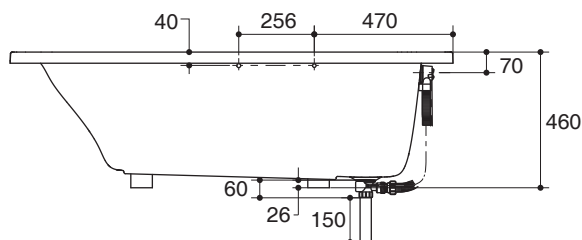

PLAIN BATH K-15847X

Technical Information

Fixture:	
Basin area:	
Basin area bottom	855 x 365 mm
Basin area top	1360 x 584 mm
Approximate measurements for comparison only.	

To over flow:	
Water depth	320 mm
Capacity	145 liters
Drain hole	ø50 mm
Over flow hole	ø52 mm
Weight	22 kg

Specified Model

Model	Description	Color/Finished
K-15847X	Reach 1500 plain bath	0: White
K-15847X-GR	Reach 1500 plain bath with grip rails	0: White

Dimensions are approximate.

Unit: mm

Note: The recommended dimension for installation can be adjusted according to user preferences and layout.

Product Diagram

อ่างอาบน้ำ K-15847X

คุณลักษณะ

- อะครีลิกเสริมใยแก้ว
- แบบฝัง
- พร้อมสื่อดึงอ่างแบบปั๊บบัฟและ ท่อน้ำล้น
- พร้อมมือจับ (เฉพาะรุ่น K-15847X-GR)
- 1500 x 700 x 640 มม.

มาตรฐาน

- คุณสมบัติตามมาตรฐาน
- ANSI Z124.1.2
- มอก. 2141-2546

ข้อมูลอ่างอาบน้ำ	
พื้นที่ด้านล่าง	855 x 365 มม.
พื้นที่ด้านบน	1360 x 584 มม.
*ค่าประมาณสำหรับเพื่อเปรียบเทียบเท่านั้น	

ถึงระดับน้ำล้น	
ระดับน้ำลึก	320 มม.
ความจุ	145 ลิตร
ขนาดรูท่อน้ำทิ้ง	Ø50 มม.
ขนาดรูน้ำล้น	Ø52 มม.
น้ำหนัก	22 กก.