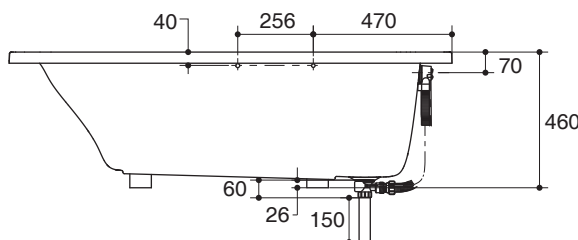

PLAIN BATH K-15847X

Technical Information

Fixture:	
Basin area:	
Basin area bottom	855 x 365 mm
Basin area top	1360 x 584 mm
Approximate measurements for comparison only.	

To over flow:	
Water depth	320 mm
Capacity	145 liters
Drain hole	ø50 mm
Over flow hole	ø52 mm
Weight	22 kg

Product Diagram

อ่างอาบน้ำ K-15847X

คุณลักษณะ

- อะครีลิกเสริมใยแก้ว
- แบบฝัง
- พร้อมสื่อดึงอ่างแบบปั๊บบัฟและ ท่อน้ำล้น
- พร้อมมือจับ (เฉพาะรุ่น K-15847X-GR)
- 1500 x 700 x 640 มม.

มาตรฐาน

- คุณสมบัติตามมาตรฐาน
- ANSI Z124.1.2
- มอก. 2141-2546

ข้อมูลอ่างอาบน้ำ	
พื้นที่ด้านล่าง	855 x 365 มม.
พื้นที่ด้านบน	1360 x 584 มม.
*ค่าประมาณสำหรับเพื่อเปรียบเทียบเท่านั้น	

ถึงระดับน้ำล้น	
ระดับน้ำลึก	320 มม.
ความจุ	145 ลิตร
ขนาดรูท่อน้ำทิ้ง	Ø50 มม.
ขนาดรูน้ำล้น	Ø52 มม.
น้ำหนัก	22 กก.

รุ่นผลิตภัณฑ์

รุ่น	ชื่อผลิตภัณฑ์	สี/วัสดุเคลือบผิว
K-15847X	อ่างอาบน้ำ รุ่นรีซ 1500	0: สีขาว
K-15847X-GR	อ่างอาบน้ำ รุ่นรีซ 1500 พร้อมมือจับ	0: สีขาว

ขนาดระยะแสดงค่าโดยประมาณ
หน่วย: มม.

ช่องข้อมบารุงมีขนาดอย่างน้อย กว้าง 500 x สูง 450 มม.