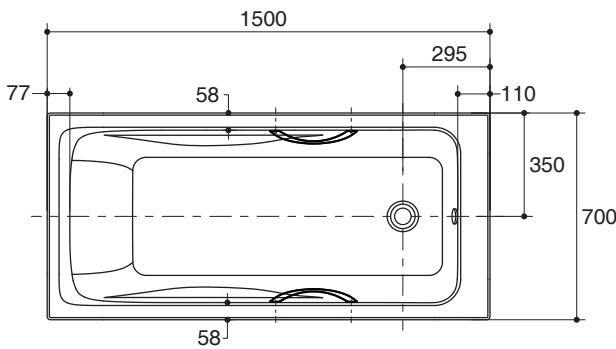

รุ่นผลิตภัณฑ์

รุ่น	ชื่อผลิตภัณฑ์	สี/วัสดุเคลือบผิว
K-15847X	อ่างอาบน้ำ รุ่นรีซ 1500	0: สีขาว
K-15847X-GR	อ่างอาบน้ำ รุ่นรีซ 1500 พร้อมมือจับ	0: สีขาว

ขนาดระยะแสดงค่าโดยประมาณ
หน่วย: มม.

ช่องข้อมบารุงมีขนาดอย่างน้อย กว้าง 500 x สูง 450 มม.