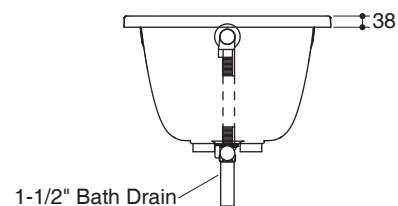

PLAIN BATH K-15847X

Technical Information

Fixture:	
Basin area:	
Basin area bottom	855 x 365 mm
Basin area top	1360 x 584 mm
Approximate measurements for comparison only.	

To over flow:	
Water depth	320 mm
Capacity	145 liters
Drain hole	ø50 mm
Over flow hole	ø52 mm
Weight	22 kg

Specified Model

Model	Description	Color/Finished
K-15847X	Reach 1500 plain bath	0: White
K-15847X-GR	Reach 1500 plain bath with grip rails	0: White

Dimensions are approximate.

Unit: mm

Note: The recommended dimension for installation can be adjusted according to user preferences and layout.

Product Diagram

อ่างอาบน้ำ K-15847X

คุณลักษณะ

- อะครีลิกเสริมใยแก้ว
- แบบฝัง
- พร้อมสื่อดึงอ่างแบบปั๊บบัฟและ ท่อน้ำล้น
- พร้อมมือจับ (เฉพาะรุ่น K-15847X-GR)
- 1500 x 700 x 640 มม.

มาตรฐาน

- คุณสมบัติตามมาตรฐาน
- ANSI Z124.1.2
- มอก. 2141-2546

ข้อมูลอ่างอาบน้ำ	
พื้นที่ด้านล่าง	855 x 365 มม.
พื้นที่ด้านบน	1360 x 584 มม.
*ค่าประมาณสำหรับเพื่อเปรียบเทียบเท่านั้น	

ถึงระดับน้ำล้น	
ระดับน้ำลึก	320 มม.
ความจุ	145 ลิตร
ขนาดรูท่อน้ำทิ้ง	Ø50 มม.
ขนาดรูน้ำล้น	Ø52 มม.
น้ำหนัก	22 กก.