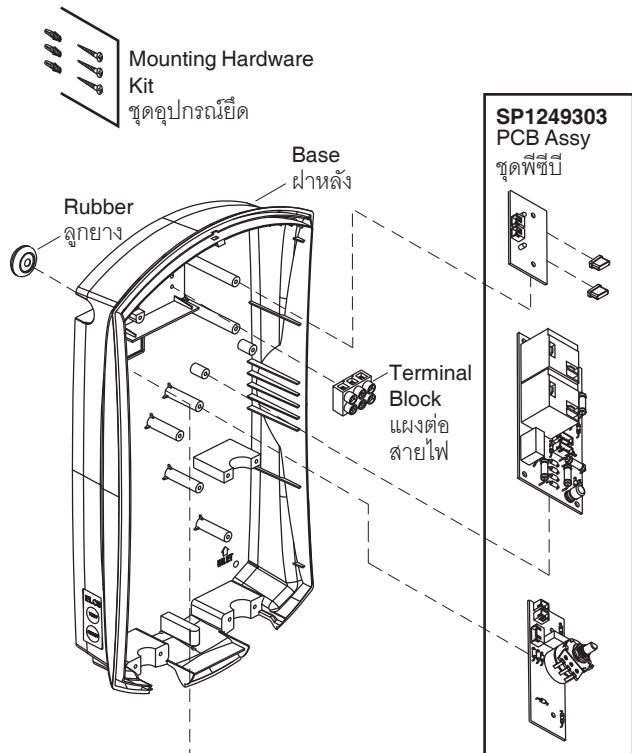

## SERVICE PARTS

## K-5627X-ZZ

Model รุ่น	Product Name ชื่อผลิตภัณฑ์	Slide Bar ชุดราวเลื่อน	Handshower ชุดฝักบัวสายอ่อน
K-5627X-ZZ**	Orbis Plus/ออบิสปลัส	K-45362X-**	K-23178X-**

\*\*Finish/color code must be specified when ordering  
\*\*ระบุรหัสสี/สีเคลือบผิว/สีในการสั่งซื้อผลิตภัณฑ์