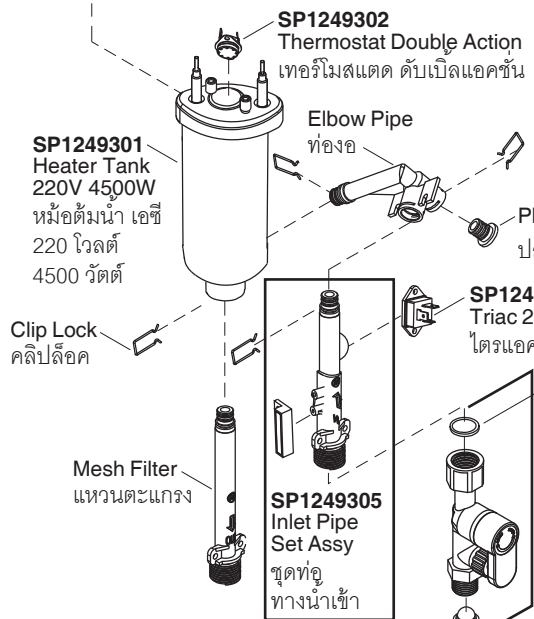

## SERVICE PARTS

## K-5627X-ZZ

Model รุ่น	Product Name ชื่อผลิตภัณฑ์	Slide Bar ชุดราวเลื่อน	Handshower ชุดฝักบัวสายอ่อน
K-5627X-ZZ**	Orbis Plus/ออบิสปลัส	K-45362X-**	K-23178X-**

\*\*Finish/color code must be specified when ordering  
\*\*ระบุรหัสสี/สีเคลือบผิว/สีในการสั่งซื้อผลิตภัณฑ์