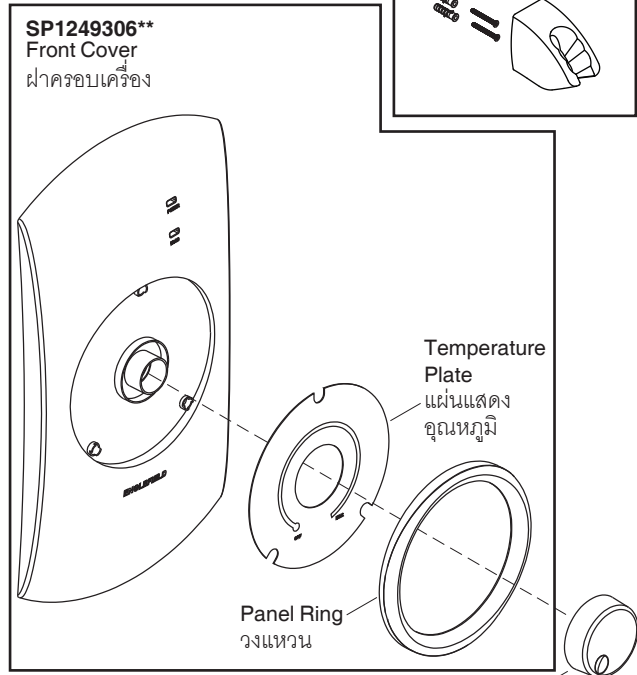

## SERVICE PARTS

## K-5627X-ZZ

Model รุ่น	Product Name ชื่อผลิตภัณฑ์	Slide Bar ชุดราวเลื่อน	Handshower ชุดฝักบัวสายอ่อน
K-5627X-ZZ**	Orbis Plus/ออบิสปลัส	K-45362X-**	K-23178X-**

\*\*Finish/color code must be specified when ordering  
\*\*ระบุรหัสสี/สีเคลือบผิว/สีในการสั่งซื้อผลิตภัณฑ์