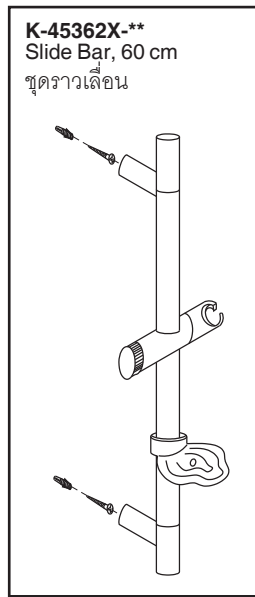

## K-5627X-ZZ

Model รุ่น	Product Name ชื่อผลิตภัณฑ์	Slide Bar ชุดราวเลื่อน	Handshower ชุดฝักบัวสายอ่อน
K-5627X-ZZ**	Orbis Plus/ออบิสปลัส	K-45362X-**	K-23178X-**

\*\*Finish/color code must be specified when ordering  
\*\*ระบุรหัสสี/สีเคลือบผิว/สีในการสั่งซื้อผลิตภัณฑ์