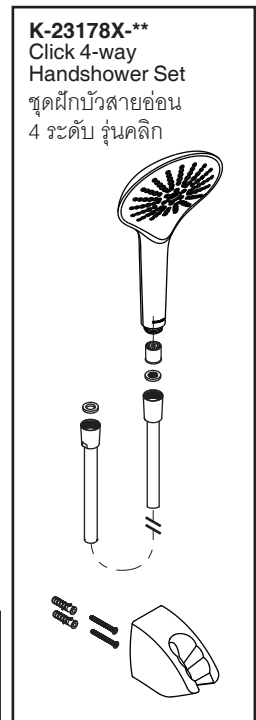

## SERVICE PARTS

## K-5627X-ZZ

Model รุ่น	Product Name ชื่อผลิตภัณฑ์	Slide Bar ชุดราวเลื่อน	Handshower ชุดฝักบัวสายอ่อน
K-5627X-ZZ**	Orbis Plus/ออบิสปลัส	K-45362X-**	K-23178X-**

\*\*Finish/color code must be specified when ordering  
\*\*ระบุรหัสสี/สีเคลือบผิว/สีในการสั่งซื้อผลิตภัณฑ์