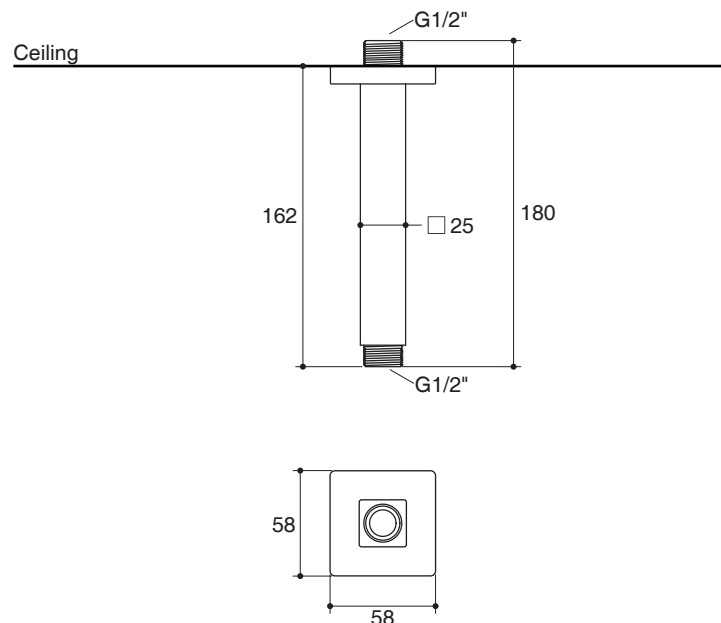

Trusted in New Zealand Since 1982

Features

- Brass construction
- G1/2" thread connection
- 7 inch length

Codes/Standards Applicable

Specified model meets or exceeds the following:

- N/A

Installation Notes

Install this product according to the installation guide.

SHOWER ARM K-25216X

Specified Model

Model	Description	Color/Finished
K-25216X	Square rain shower arm, ceiling	CP: Polished Chrome

Dimensions are approximate.

Unit: mm

Note: The recommended dimension for installation can be adjusted according to user preferences and layout.

Product Diagram

Trusted in New Zealand Since 1982

คุณลักษณะ

- ผลิตจากทองเหลือง
- เกลียวข้อต่อ G1/2"
- ขนาด 7 นิ้ว

มาตรฐาน

คุณสมบัติตามมาตรฐาน

- ไม่ระบุ

ข้อสังเกตสำหรับการติดตั้ง

ติดตั้งผลิตภัณฑ์โดยใช้คู่มือแนะนำการติดตั้ง

ก้านฝักบัว K-25216X

รุ่นผลิตภัณฑ์

รุ่น	ชื่อผลิตภัณฑ์	สี/วัสดุเคลือบผิว
K-25216X	ก้านฝักบัวทรงเหลี่ยม แบบติดเพดาน	สี/วัสดุเคลือบผิว CP: สีโครเมียม

ขนาดระยะแสดงค่าโดยประมาณ
หน่วย: มม.