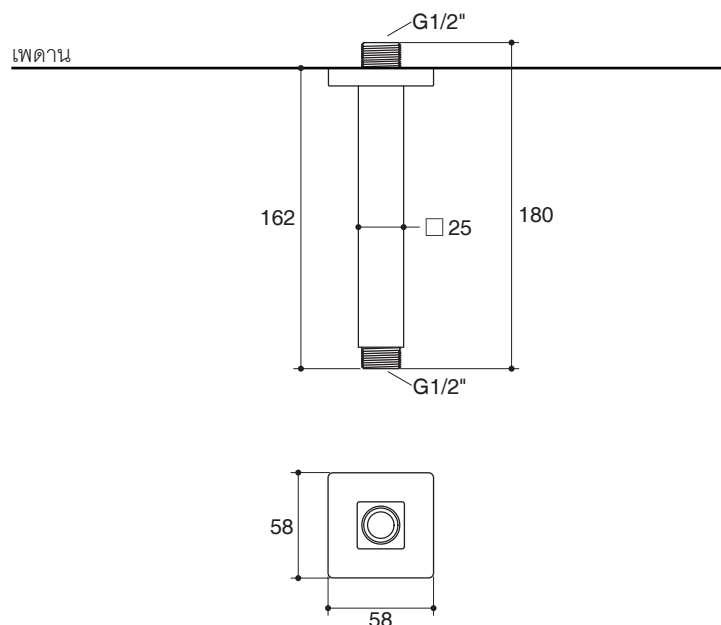

Trusted in New Zealand Since 1982

Features

- Brass construction
- G1/2" thread connection
- 7 inch length

Codes/Standards Applicable

Specified model meets or exceeds the following:

- N/A

Installation Notes

Install this product according to the installation guide.

SHOWER ARM K-25216X

Specified Model

Model	Description	Color/Finished
K-25216X	Square rain shower arm, ceiling	CP: Polished Chrome

Dimensions are approximate.

Unit: mm

Note: The recommended dimension for installation can be adjusted according to user preferences and layout.

Product Diagram

Trusted in New Zealand Since 1982

คุณลักษณะ

- ผลิตจากทองเหลือง
- เกลียวข้อต่อ G1/2"
- ขนาด 7 นิ้ว

มาตรฐาน

คุณสมบัติตามมาตรฐาน

- ไม่ระบุ

ข้อสังเกตสำหรับการติดตั้ง

ติดตั้งผลิตภัณฑ์โดยใช้คู่มือแนะนำการติดตั้ง

ก้านฝักบัว K-25216X

รุ่นผลิตภัณฑ์

รุ่น	ชื่อผลิตภัณฑ์	สี/วัสดุเคลือบผิว
K-25216X	ก้านฝักบัวทรงเหลี่ยม แบบติดเพดาน	สี/วัสดุเคลือบผิว CP: สีโครเมียม

ขนาดระยะแสดงค่าโดยประมาณ
หน่วย: มม.