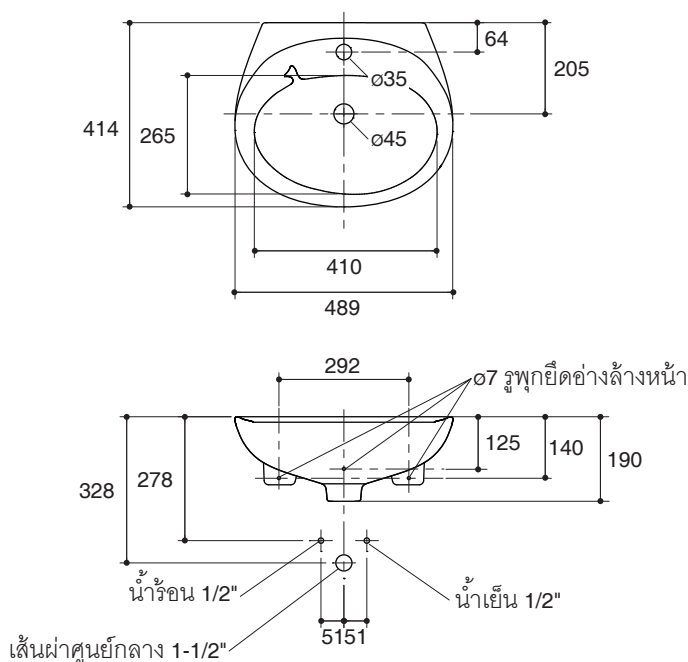

รุ่นผลิตภัณฑ์

รุ่น	ชื่อผลิตภัณฑ์	สี/วัสดุเคลือบผิว
K-21135X-1	อ่างล้างหน้าแบบแขวนผนัง แบบเจาะรูเดี่ยว รุ่น เรนโบว์ ทุ	WK: สีขาว

ขนาดระยะแสดงค่าโดยประมาณ

หน่วย: มม.