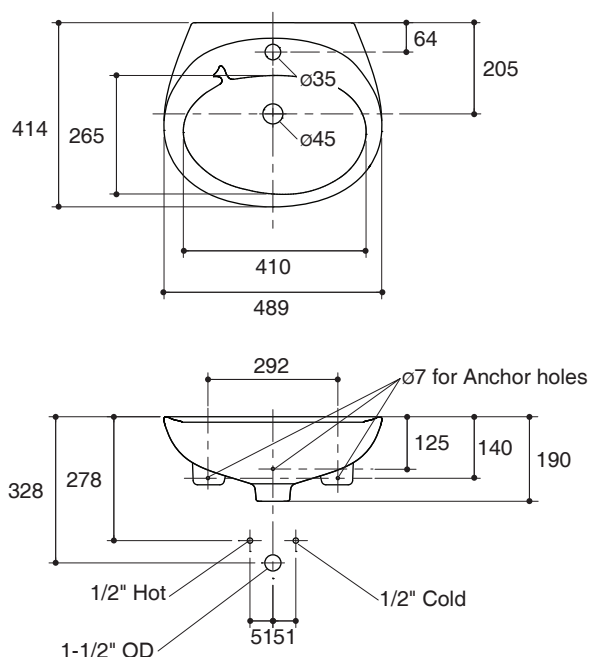

Specified Model

Model	Description	Color/Finished
K-21135X-1	Rainbow II wall hung lavatory, single hole	WK: White

Dimensions are approximate.
Unit: mm