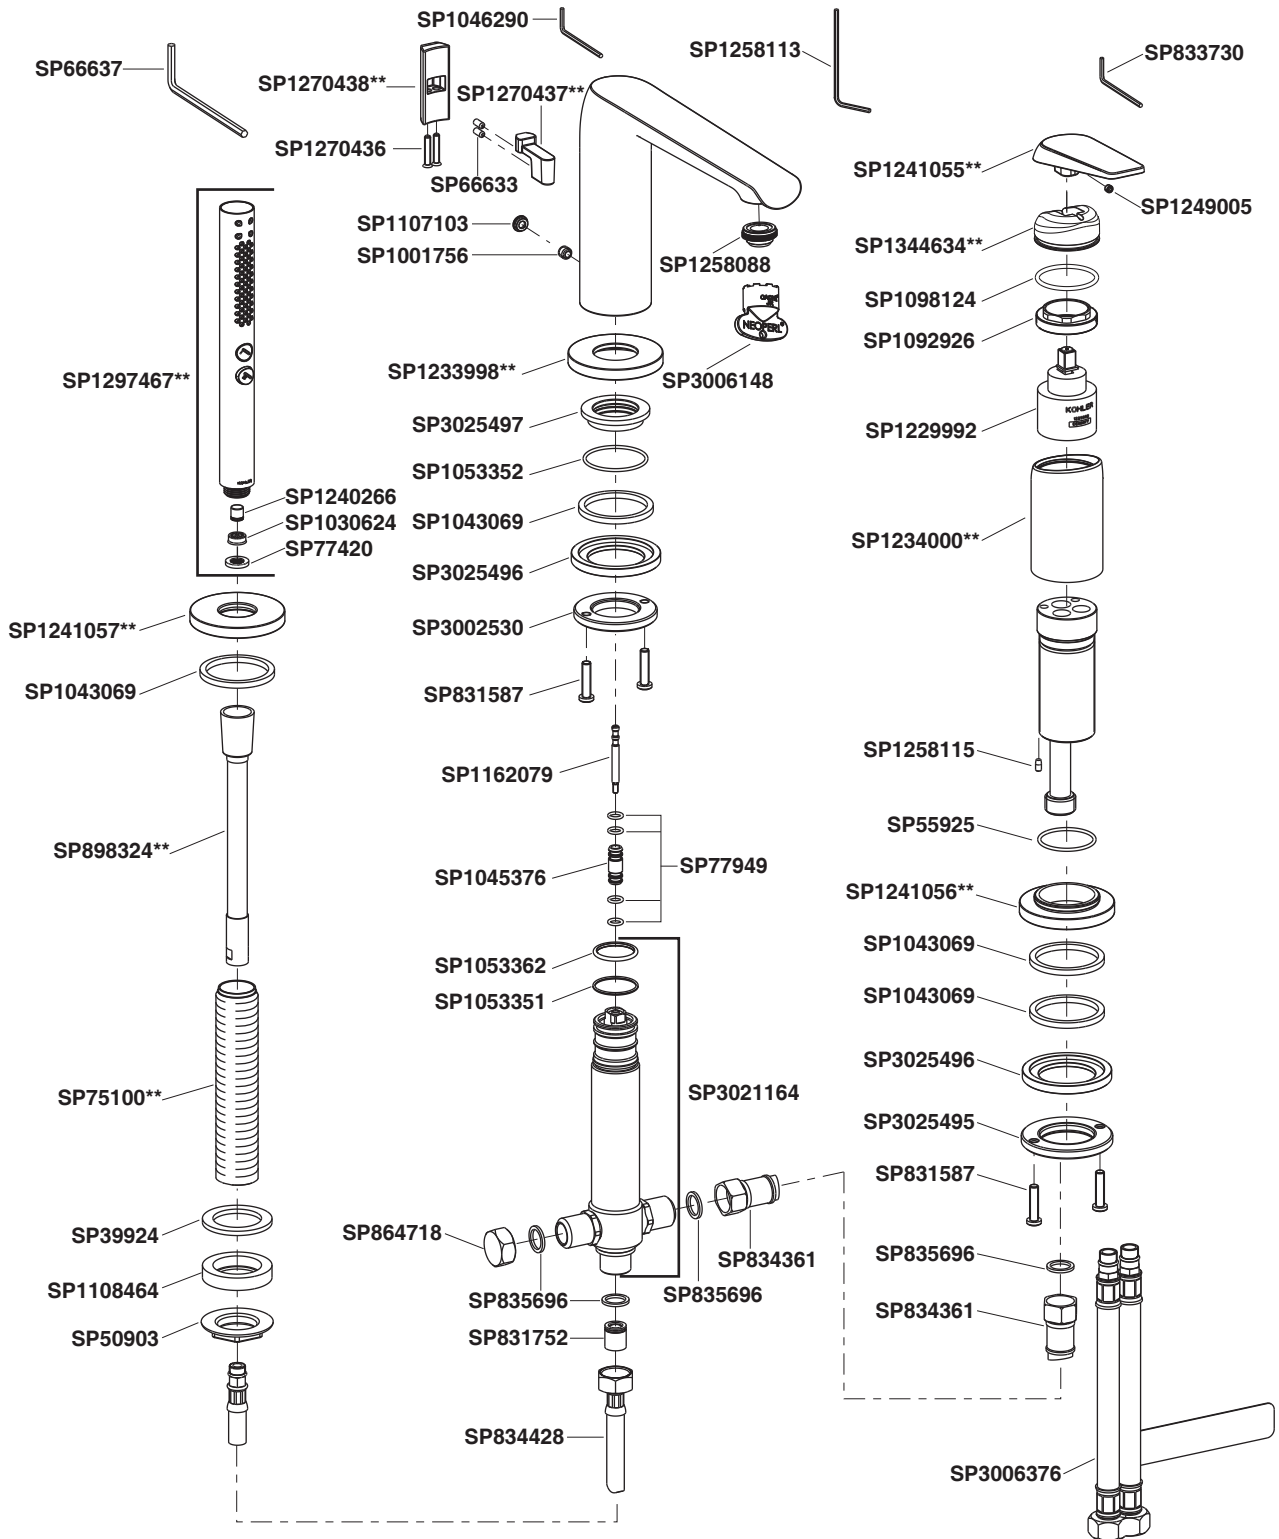

Model/รุ่น	Description/ชื่อผลิตภัณฑ์
K-97360T-B4**	Avid Deck-Mount Bath and Shower Faucet with Handshower and Diverter ก๊อกผสมลงอ่างอาบน้ำพร้อมฝักบัวสายอ่อนและตัวปรับทางน้ำ รุ่นอะฉวิต

**Finish/color code must be specified when ordering
**ระบุรหัสสีวัสดุเคลือบผิว/สีในการสั่งซื้อผลิตภัณฑ์