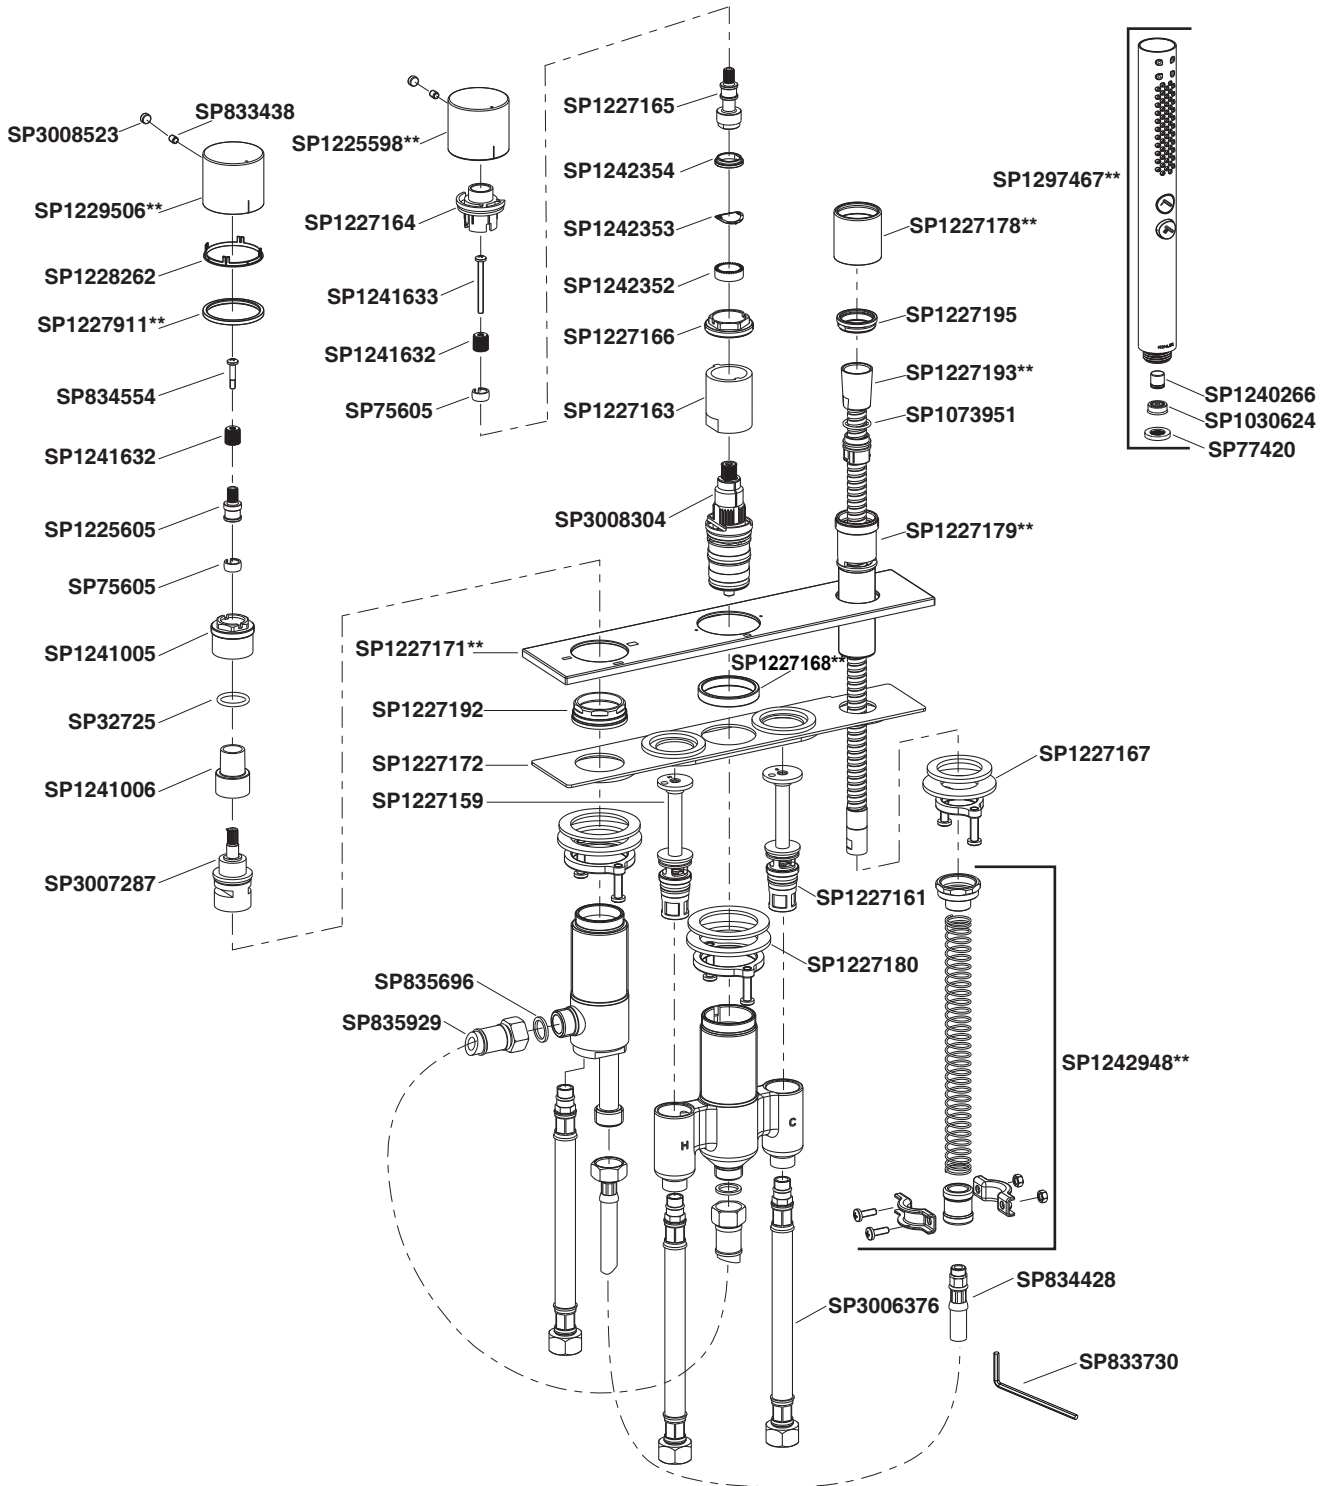

Model/รุ่น	Description/ชื่อผลิตภัณฑ์
K-99874T-B9**	Beitou Deck-Mount Bath and Shower Faucet with Handshower and Diverter ก๊อกผสมลงอ่างอาบน้ำพร้อมฝักบัวสายอ่อนและตัวปรับทางน้ำ รุ่นเบโท

\*\*Finish/color code must be specified when ordering

\*\*ระบุรหัสสีวัสดุเคลือบผิว/สีในการสั่งซื้อผลิตภัณฑ์

Model/รุ่น	Description/ชื่อผลิตภัณฑ์
K-99874T-B9**	Beitou Deck-Mount Bath and Shower Faucet with Handshower and Diverter ก๊อกผสมลงอ่างอาบน้ำพร้อมฝักบัวสายอ่อนและตัวปรับทางน้ำ รุ่นเบโท

\*\*Finish/color code must be specified when ordering

\*\*ระบุรหัสวัสดุเคลือบผิว/สีในการสั่งซื้อผลิตภัณฑ์