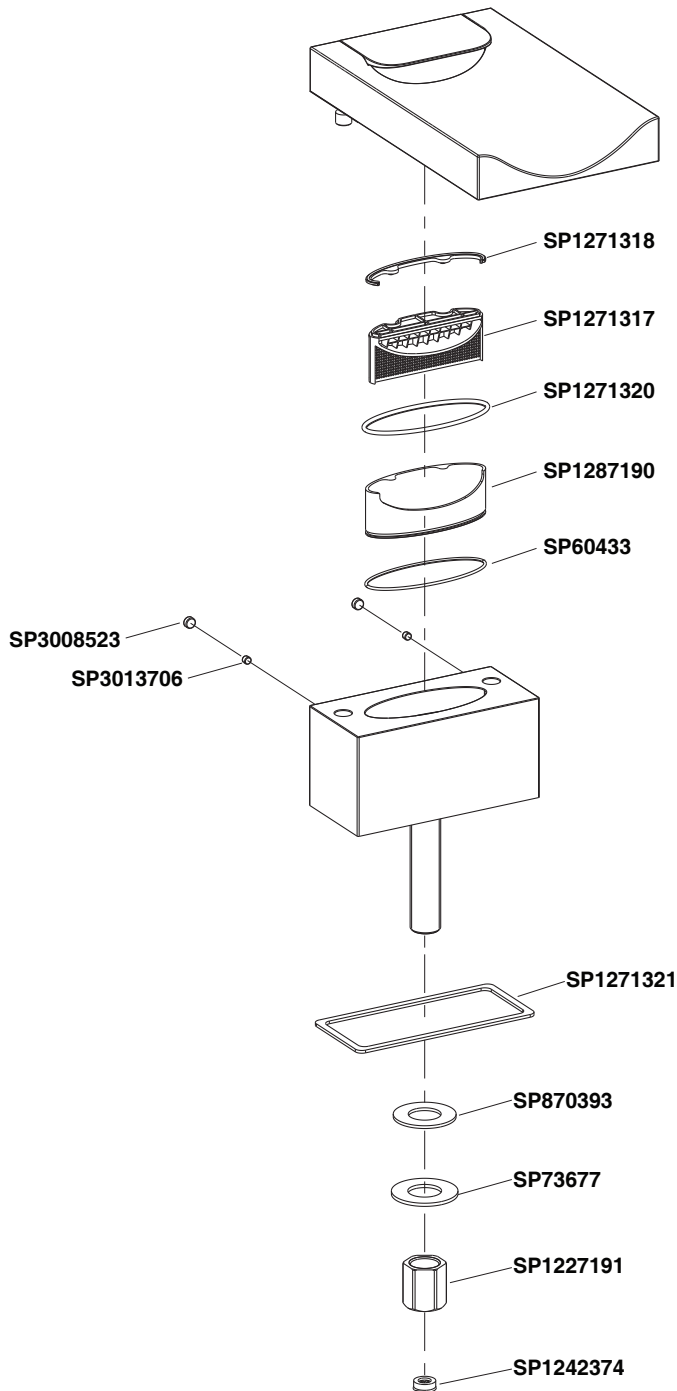

Model/รุ่น	Description/ชื่อผลิตภัณฑ์
K-99874T-B9**	Beitou Deck-Mount Bath and Shower Faucet with Handshower and Diverter ก๊อกผสมลงอ่างอาบน้ำพร้อมฝักบัวสายอ่อนและตัวปรับทางน้ำ รุ่นเบโท

\*\*Finish/color code must be specified when ordering

\*\*ระบุรหัสสีวัสดุเคลือบผิว/สีในการสั่งซื้อผลิตภัณฑ์

Model/รุ่น	Description/ชื่อผลิตภัณฑ์
K-99874T-B9**	Beitou Deck-Mount Bath and Shower Faucet with Handshower and Diverter ก๊อกผสมลงอ่างอาบน้ำพร้อมฝักบัวสายอ่อนและตัวปรับทางน้ำ รุ่นเบโท

\*\*Finish/color code must be specified when ordering

\*\*ระบุรหัสวัสดุเคลือบผิว/สีในการสั่งซื้อผลิตภัณฑ์