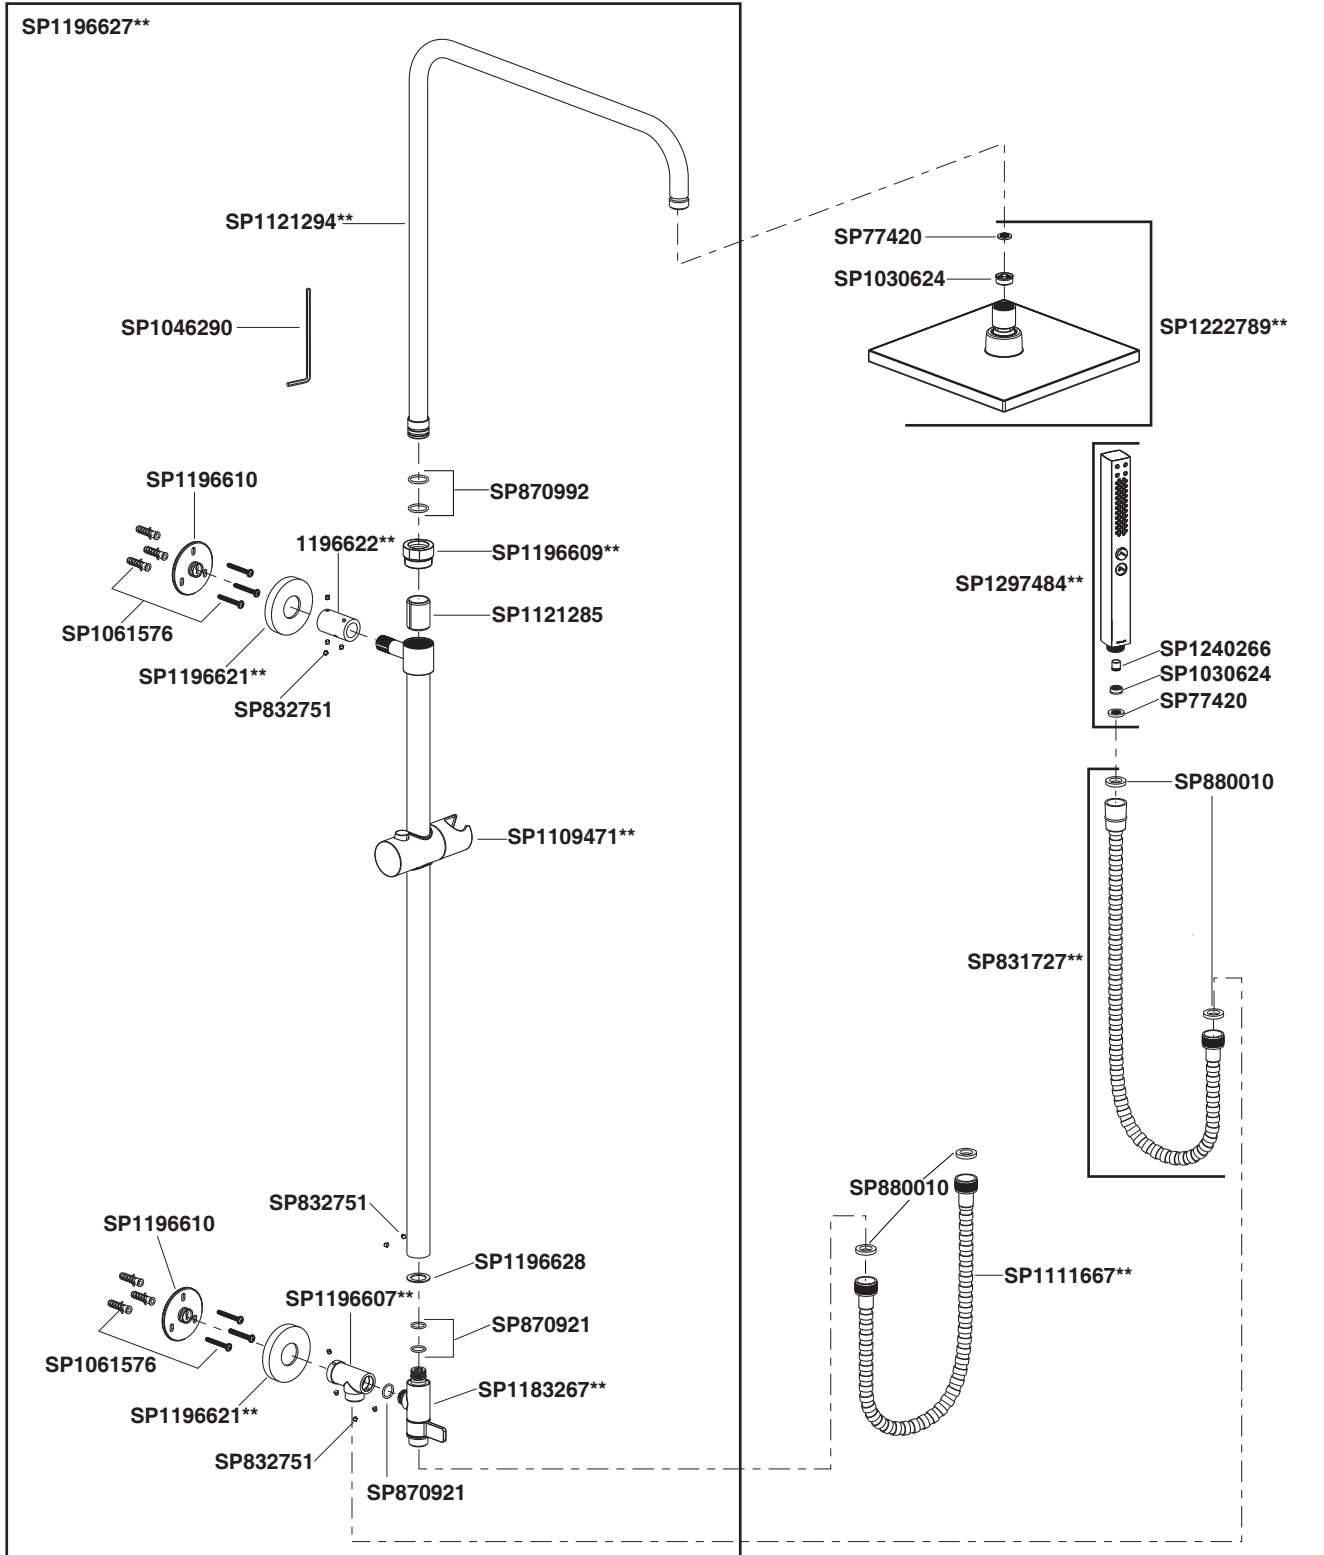

Model/รุ่น	Description/ชื่อผลิตภัณฑ์
K-76633T-B**	Square showerheads angular shower column with handshower ชุดฝักบัวก้านแข็งแบบทำมุม 90 องศาพร้อมหัวฝักบัวก้านแข็งทรงสี่เหลี่ยมและฝักบัวสายอ่อน

**Finish/color code must be specified when ordering

**ระบุรหัสสีวัสดุเคลือบผิว/สีในการสั่งซื้อผลิตภัณฑ์