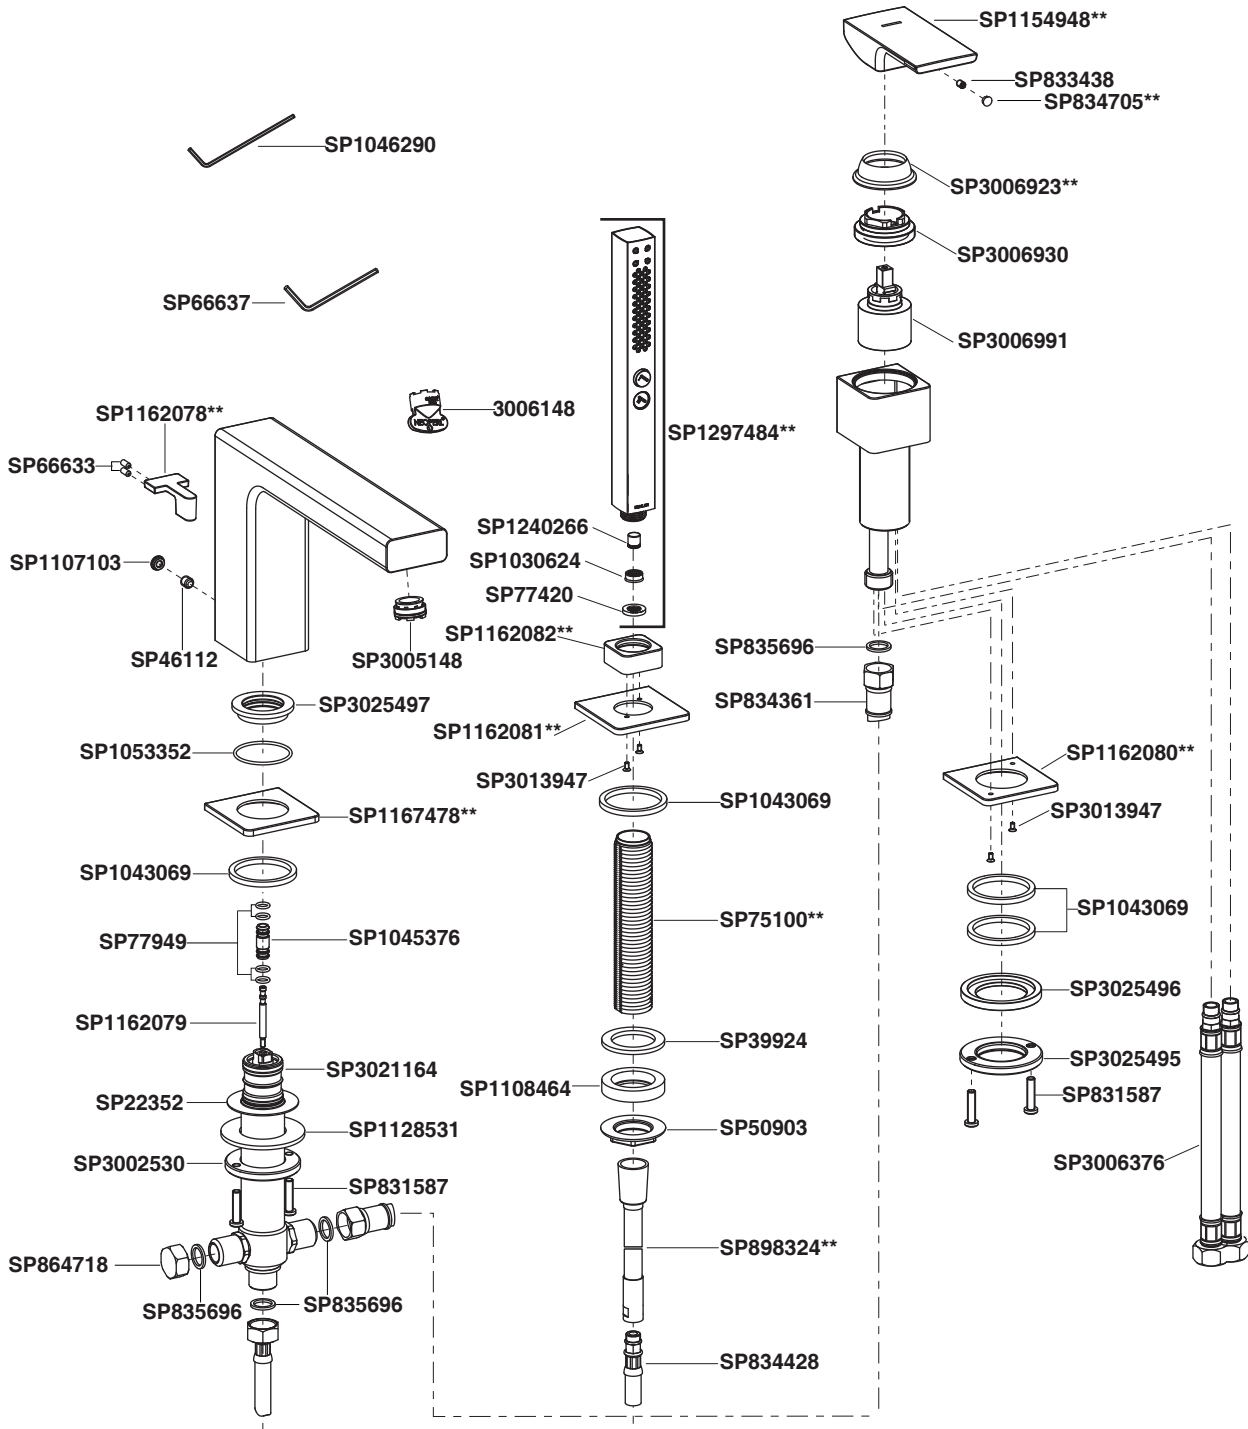

Model/รุ่น	Description/ชื่อผลิตภัณฑ์
K-37337T-B4**	Strayt Deck-Mount Bath and Shower Faucet with Handshower and Diverter ก๊อกผสมลงอ่างอาบน้ำพร้อมฝักบัวสายอ่อนและตัวปรับทางน้ำ รุ่นสเตย์ท

\*\*Finish/color code must be specified when ordering

\*\*ระบุรหัสสีวัสดุเคลือบผิว/สีในการสั่งซื้อผลิตภัณฑ์