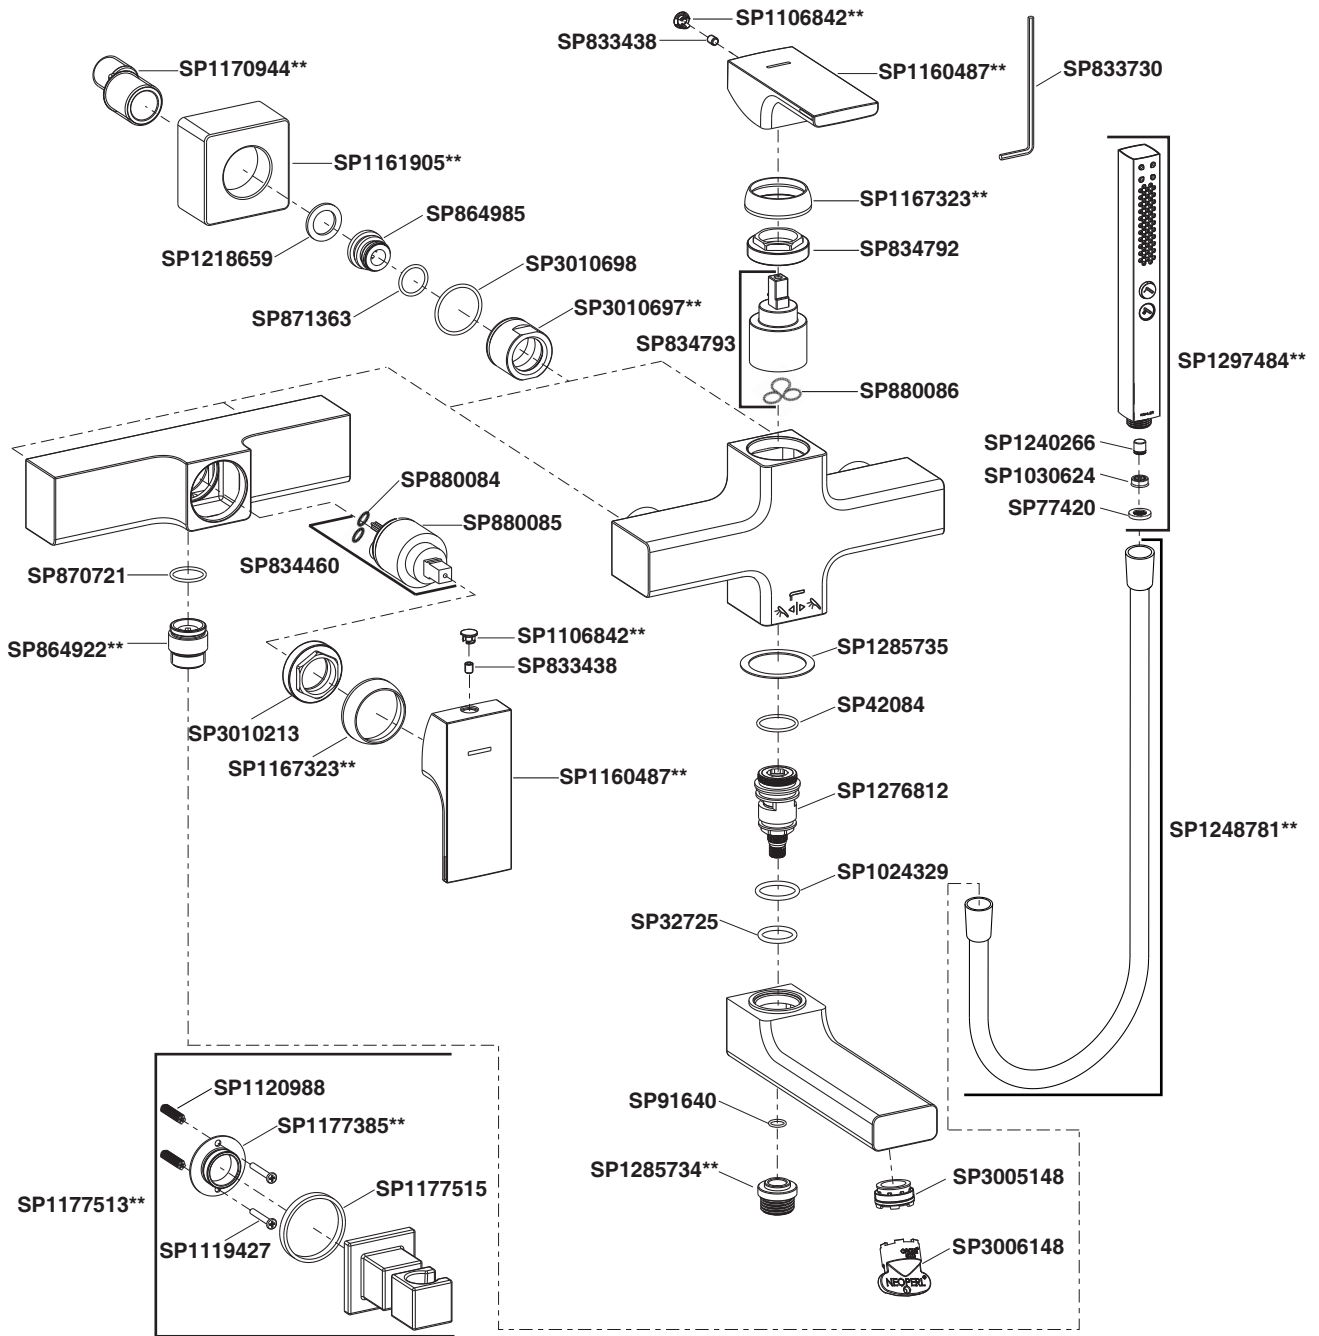

STRAYT EXPOSED WALL-MOUNT BATH SHOWER MIXER
ก๊อกผสมล้างอ่างอาบน้ำและยืนอาบแบบติดผนังพร้อมฝักบัวสายอ่อน สเตย์ท
K-45370X-B4/K-45371X-B4

Model/รุ่น	Description/ชื่อผลิตภัณฑ์
K-45370X-B4-**	Strayt Exposed Wall-Mount Bath and Shower Mixer/ก๊อกผสมล้างอ่างอาบน้ำและยืนอาบแบบติดผนังพร้อมฝักบัวสายอ่อน รุ่นสเตย์ท
K-45371X-B4-**	Strayt Exposed Wall-Mount Shower Mixer/ก๊อกผสมยืนอาบแบบติดผนังพร้อมฝักบัวสายอ่อน รุ่นสเตย์ท

**Finish/color code must be specified when ordering
**ระบุรหัสวัสดุเคลือบผิว/สีในการสั่งซื้อผลิตภัณฑ์