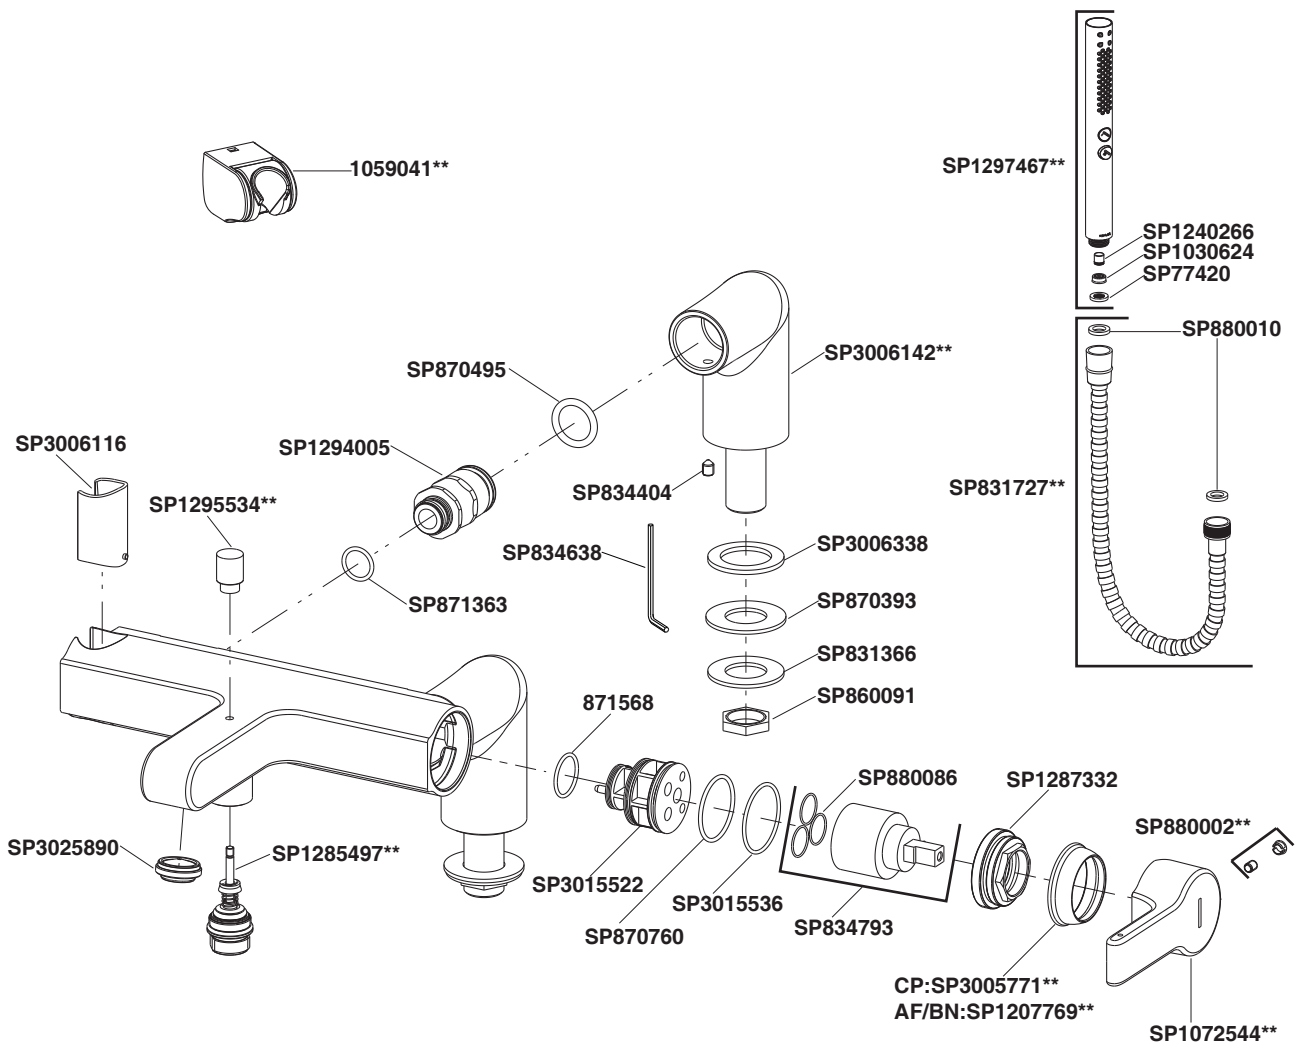

Model/รุ่น	Description/ชื่อผลิตภัณฑ์
K-10868T-B4**	Singulier Deck-Mount Bath and Shower Faucet with Handshower and Diverter ก๊อกผสมลงอ่างอาบน้ำพร้อมฝักบัวสายอ่อนและตัวปรับทางน้ำ รุ่นซิงกูลิเยร์

\*\*Finish/color code must be specified when ordering

\*\*ระบุรหัสสีวัสดุเคลือบผิว/สีในการสั่งซื้อผลิตภัณฑ์