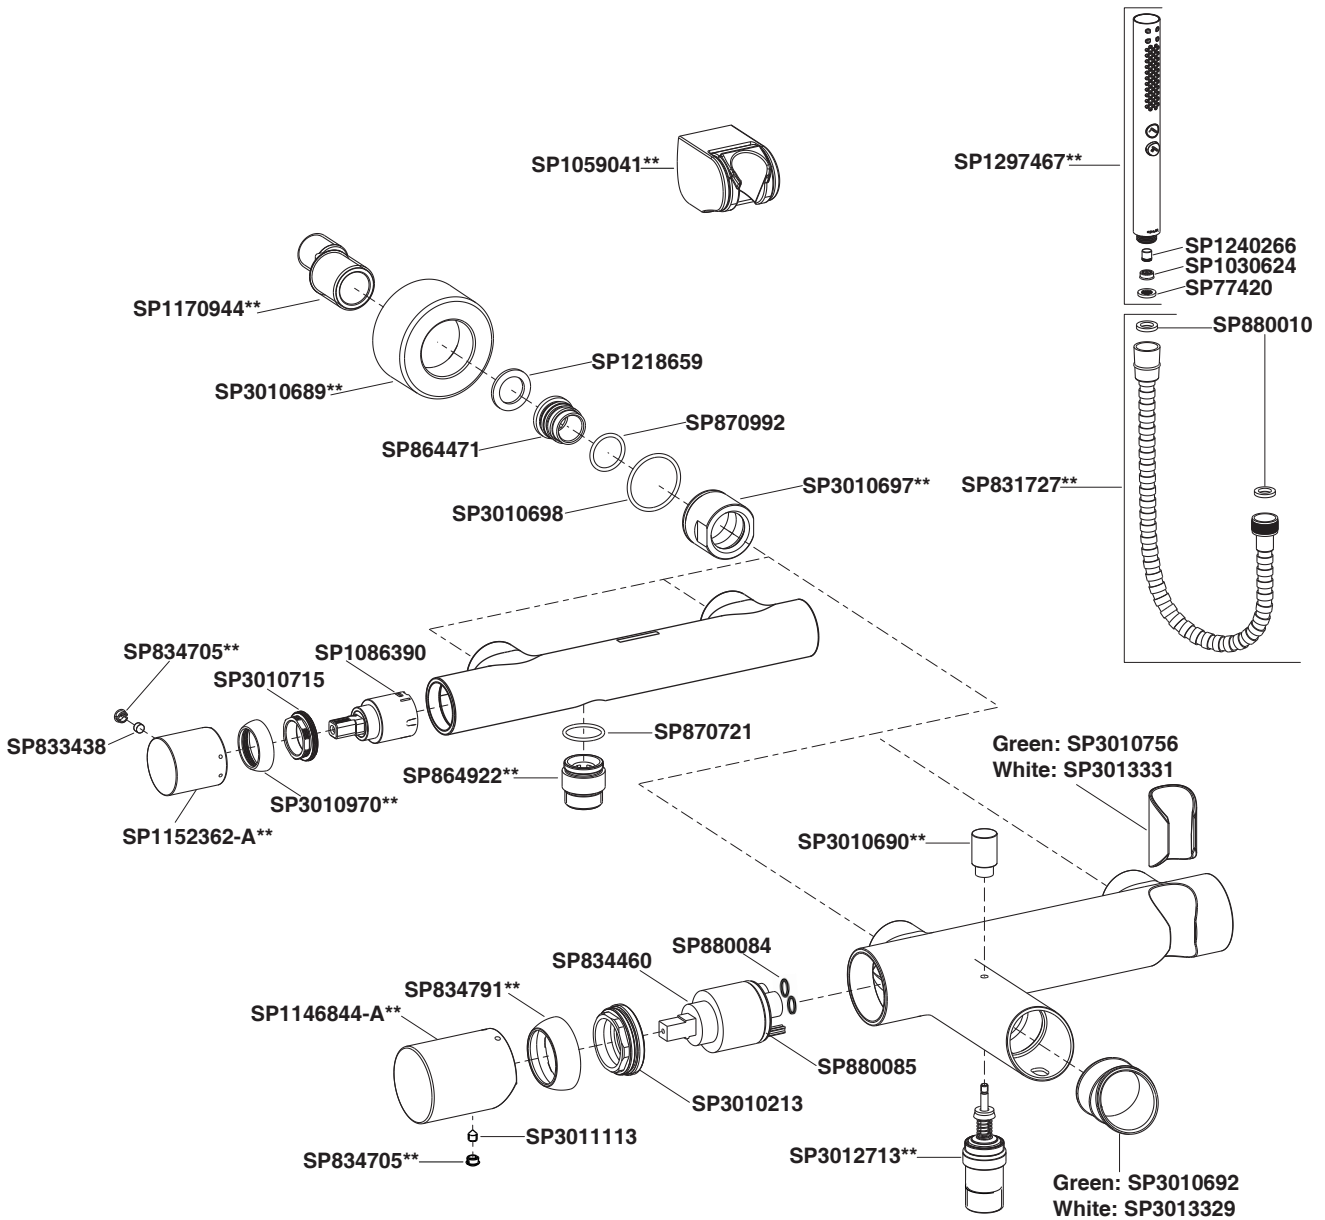

Model/รุ่น	Description/ชื่อผลิตภัณฑ์
K-8962T-B9-**	Toobi Exposed Wall-Mount Shower Mixer/ก๊อกผสมยืนอาบแบบติดผนังพร้อมฝักบัวสายอ่อน รุ่นทูบี
K-8963T-B9-**	Toobi Exposed Wall-Mount Bath and Shower Mixer/ก๊อกผสมลงอ่างอาบน้ำและยืนอาบแบบติดผนังพร้อมฝักบัวสายอ่อน รุ่นทูบี

**Finish/color code must be specified when ordering

**ระบุรหัสสีวัสดุเคลือบผิว/สีในการสั่งซื้อผลิตภัณฑ์