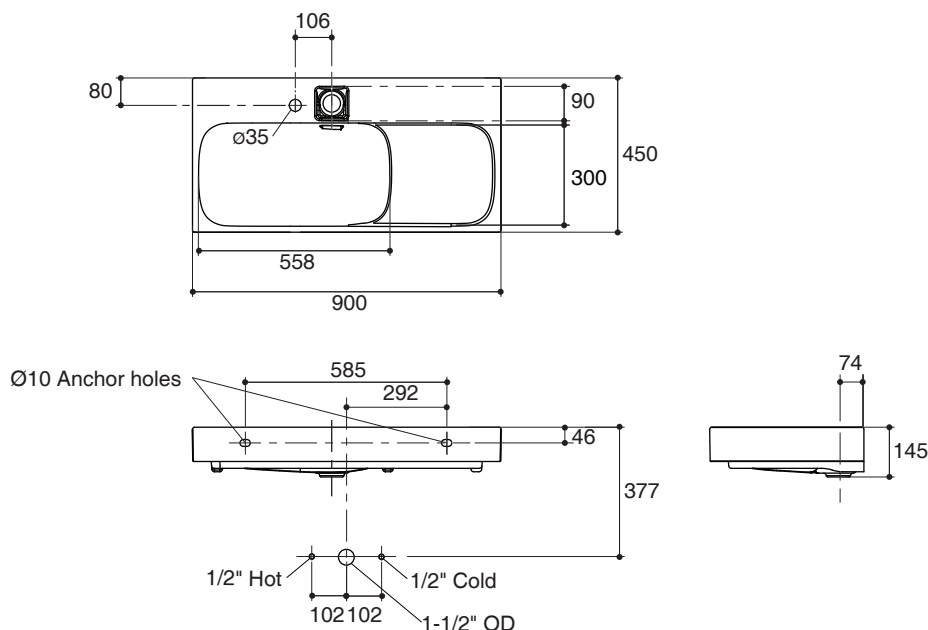

Specified Model

Model	Description	Color/Finished
K-96121X-1	Maxi space vanity top 900 mm	0: White

Required Accessory		
K-20020X-M	Maxi space cabinet 900 mm	H14: Burlington oak

Dimensions are approximate.
Unit: mm