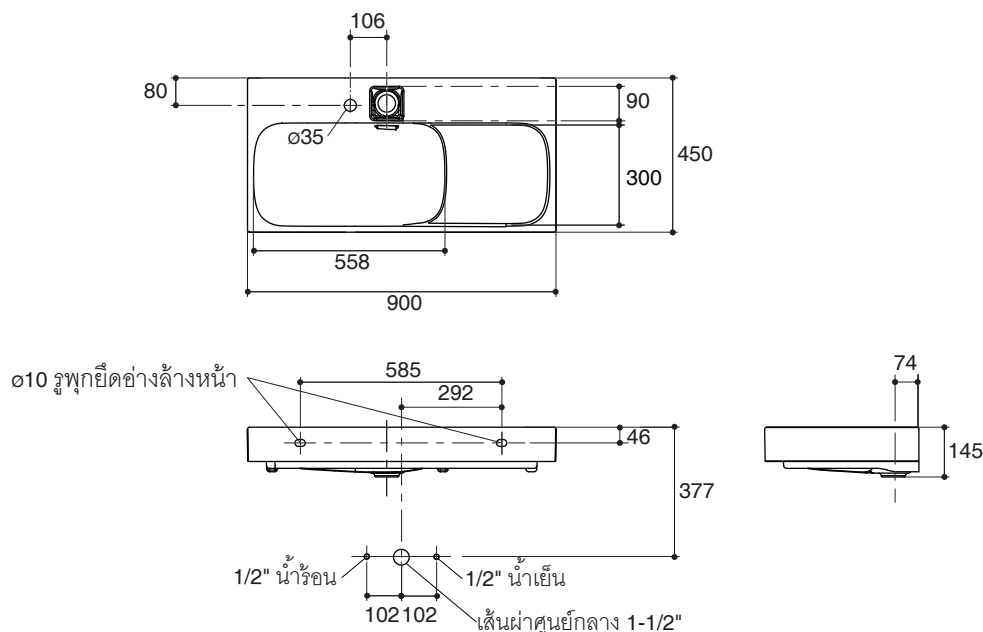

รุ่นผลิตภัณฑ์

รุ่น	ชื่อผลิตภัณฑ์	สี/วัสดุเคลือบผิว
K-96121X-1	อ่างล้างหน้า รุ่น แม็กซี สเปนซ์ 900	0: สีขาว
อุปกรณ์จำเป็น		
K-20020X-M	ตู้เฟอร์นิเจอร์ รุ่น แม็กซี สเปนซ์ 900	H14: เบอร์ลิงตัน ไม้

ขนาดระยะแสดงค่าโดยประมาณ
หน่วย: มม.