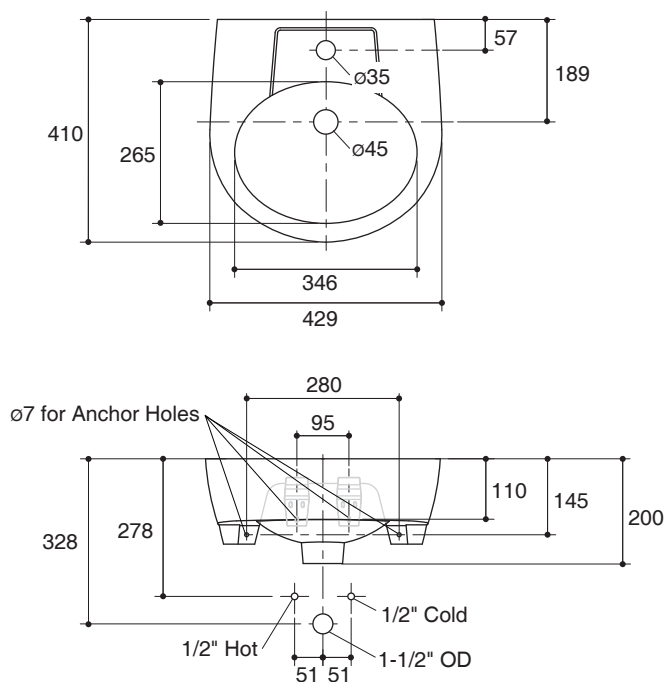

### Features

- Vitreous china
- Wall hung lavatory
- With hanger
- With overflow
- Single Hole
- 429 x 410 x 200 mm

### Technical Information

Fixture:	
Water depth	105 mm
Drain hole	45 mm D.
*Approximate measurements for comparison only.	

### Specified Model

Model	Description	Color/Finished
K-24621X-1	Kube wall-hung lavatory, single hole	WK: White

Dimensions are approximate.  
Unit: mm

Note: The recommended dimension for installation can be adjusted according to user preferences and layout.

### คุณลักษณะ

- สุขภัณฑ์เซรามิกประเภทวิเทรียสไชน่า (Vitreous china)
- ติดตั้งแบบแขวนผนัง
- พร้อมชุดอุปกรณ์ขอแขวน
- พร้อมรูนํ้าล้น
- แบบเจาะรูเดี่ยว
- 429 x 410 x 200 มม.