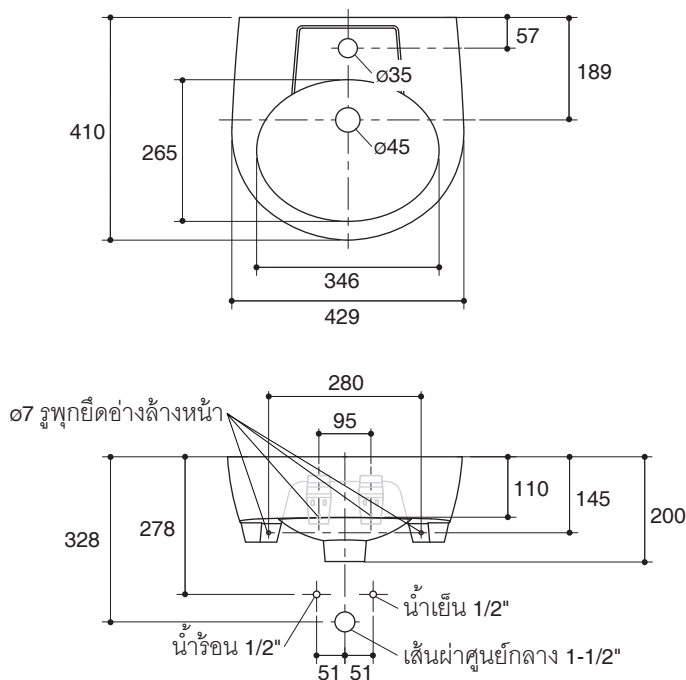

รุ่นผลิตภัณฑ์

รุ่น	ชื่อผลิตภัณฑ์	สี/วัสดุเคลือบผิว
K-24621X-1	อ่างล้างหน้าแบบแขวนผนัง แบบเจาะรูเดี่ยว รุ่น คิวบ์	WK: สีขาว

ขนาดระยะแสดงค่าโดยประมาณ

หน่วย: มม.