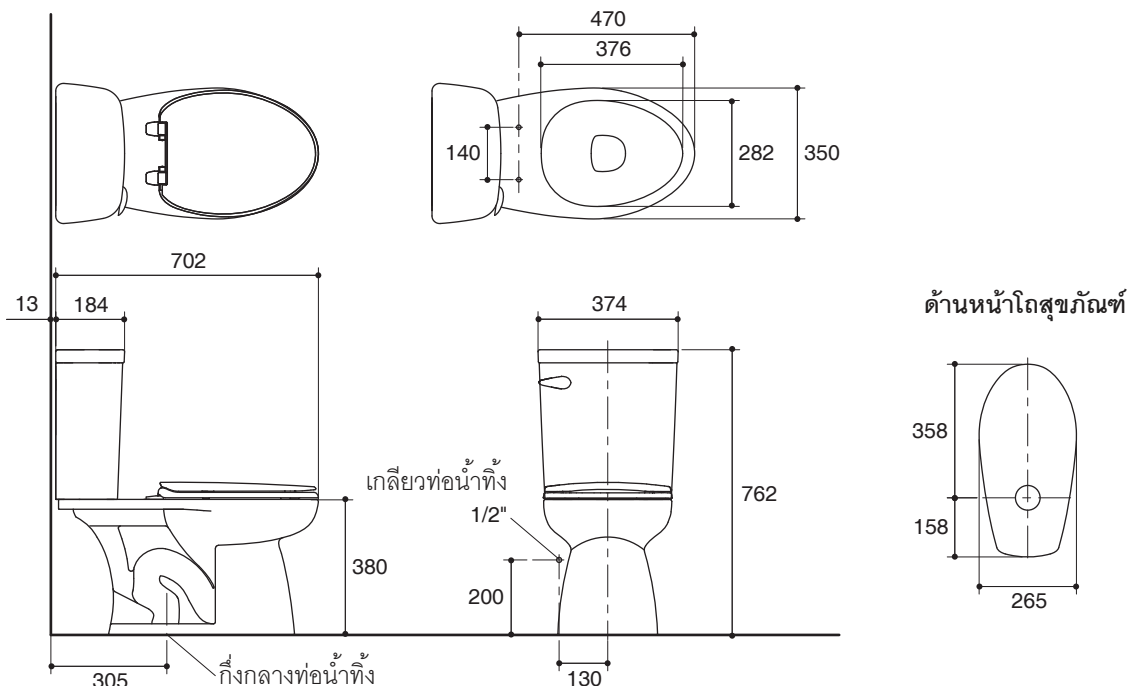

TWO-PIECE TOILET WITH SEAT K-31147X

Codes/Standards Applicable

Specified model meets or exceeds the following:

- ASME A112.19.2/CSA B45.1
- TIS 792-2554

Technical Information

Fixture:	
Configuration	two-piece, elongated
Water per flush	3.75 liter
Passageway	51 mm
Water area	140 x 117 mm
Water depth from rim	201 mm
Seat post hole centers	140 mm

มาตรฐาน

- คุณสมบัติตามมาตรฐาน
- ASME A112.19.2/CSA B45.1
- มอก. 792-2554

ข้อมูลเฉพาะ

สุขภัณฑ์	
ลักษณะ	สุขภัณฑ์สองชิ้น, หน้ายาว
การใช้น้ำชำระล้างต่อครั้ง	3.75 ลิตร
ขนาดท่อน้ำทิ้ง	51 มม.
ผิวหน้าน้ำ	140 x 117 มม.
ความลึกจากขอบโถสุขภัณฑ์ถึงผิวหน้าน้ำ	201 มม.
ระยะห่างระหว่างรูยึดฝารองนั่ง	140 มม.

ส่วนประกอบสุขภัณฑ์	
โถสุขภัณฑ์	K-17286K
ถังพักน้ำ	K-20985X-LT
ฝาปิดถังพักน้ำ	1340773-SP
ฝารองนั่งหน้ายาวแบบกันกระแทก	K-98101X

ข้อสังเกตสำหรับการติดตั้ง

ติดตั้งสุขภัณฑ์โดยใช้คู่มือแนะนำการติดตั้ง

รุ่นผลิตภัณฑ์

รุ่น	ชื่อผลิตภัณฑ์	สี/วัสดุเคลือบผิว
K-31147X-S	สุขภัณฑ์สองชิ้นแบบท่อน้ำทิ้งลงพื้น รุ่น ซีตาร์ พร้อมฝารองนั่งหน้ายาวแบบกันกระแทก	WK: สีขาว

ขนาดระยะแสดงค่าโดยประมาณ

หน่วย: มม.

หมายเหตุ: ระยะแนะนำการติดตั้งสามารถปรับได้ตามความเหมาะสมของผู้ใช้งานและพื้นที่ติดตั้ง