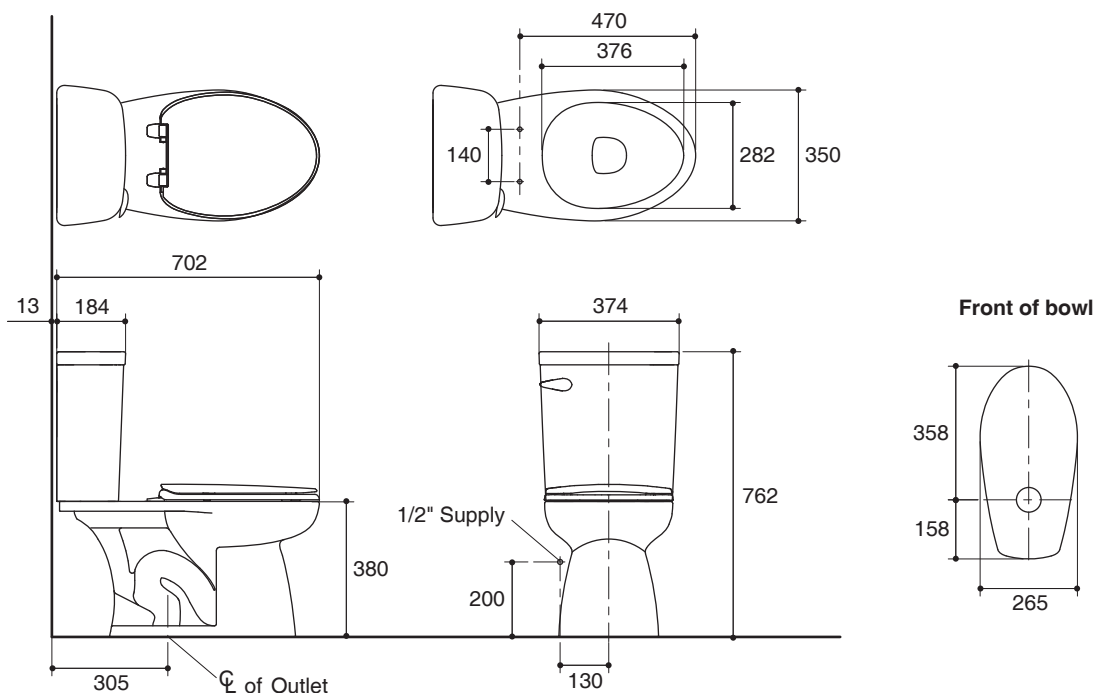

Specified Model

Model	Description	Color/Finished
K-31147X-S	Cedar two-piece toilet, S-trap with elongated gentle close seat	WK: Diamond White

Dimensions are approximate.

Unit: mm