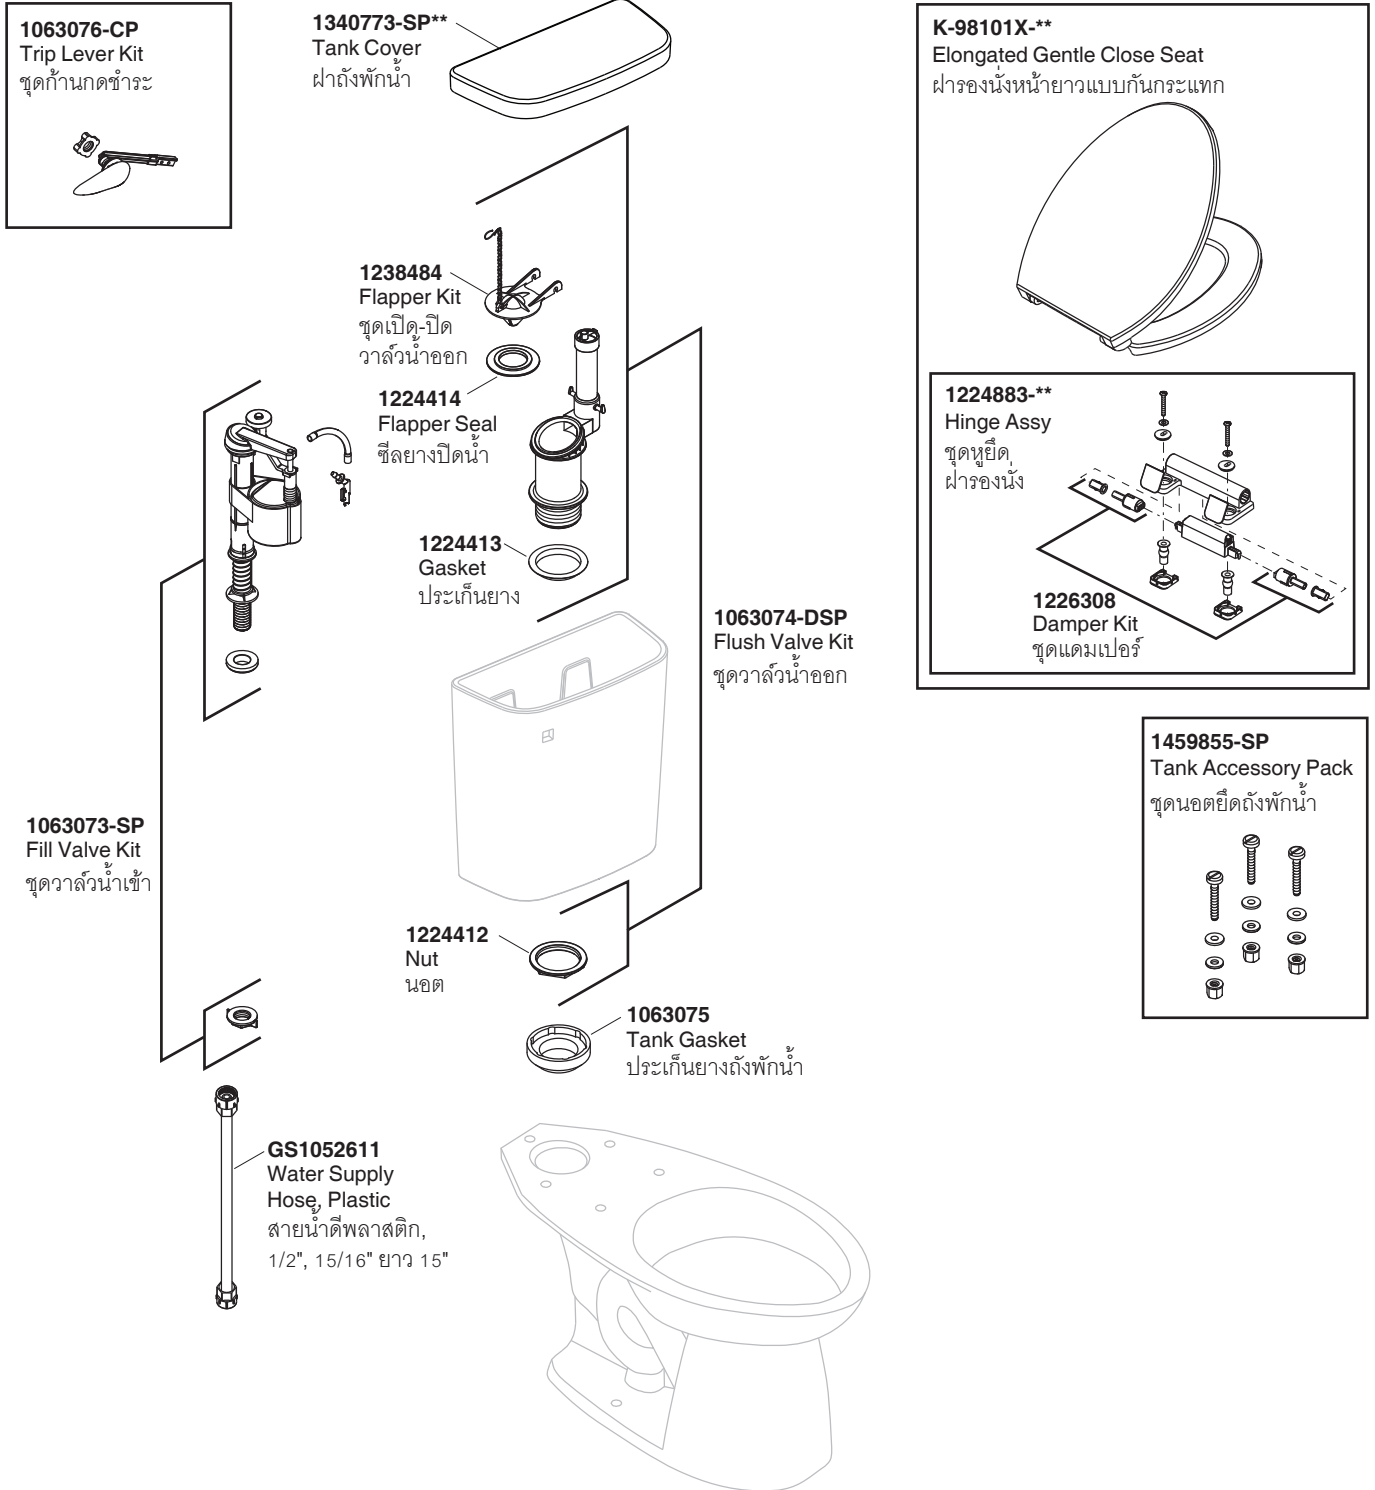

KARAT

SERVICE PARTS

CEDAR 3.75L TOILET สุขภัณฑ์สองชั้น ซีดาร์ 3.75 ลิตร K-31147X

Model Toilet / รุ่น	Bowl / โถสุขภัณฑ์	Tank / ถังพักน้ำ	Seat / ฝารองนั่ง	Tank Trim Kit / ชุดอุปกรณ์ถังพักน้ำ
K-31147X-**	K-17286K-**	K-20985X-LT-**	K-98101X-**	1340774-SP-CP

**Finish/color code must be specified when ordering

**ระบุรหัสสี/สีเคลือบผิว/สีในการสั่งซื้อผลิตภัณฑ์