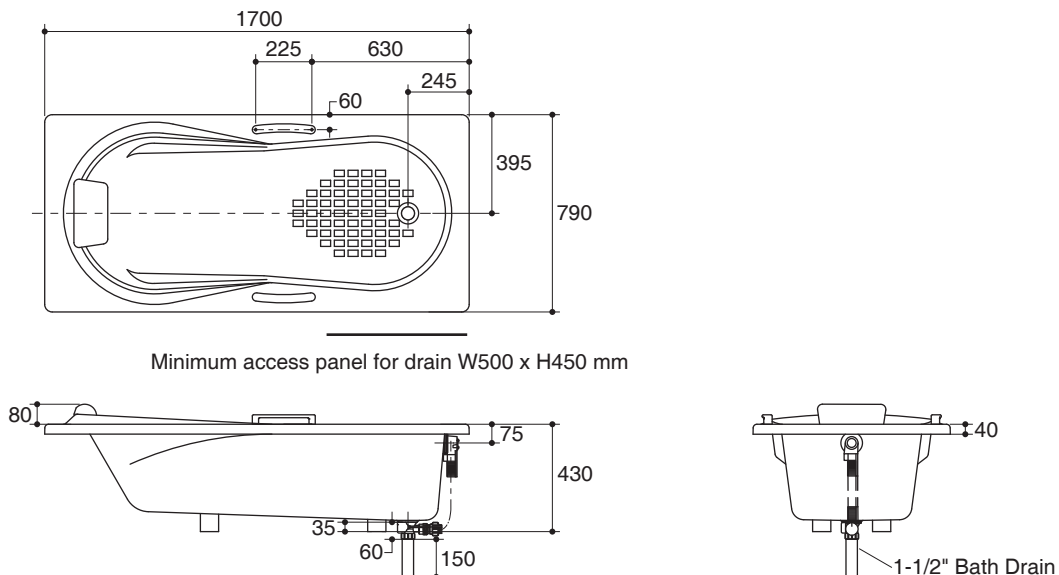

PLAIN BATH K-14882X

Features

- Acrylic and reinforced with fiberglass
- Drop-in
- Includes pillow head
- Includes soft grip rails
- Includes anti-slip
- Includes pop-up drain and overflow
- 1700 x 790 x 430 mm

Codes/Standards Applicable

- Specified model meets or exceeds the following:
- ANSI Z124.1.2

Technical Information

Fixture:	
Basin area:	
Basin area bottom	1194 x 448 mm
Basin area top	1556 x 635 mm
To overflow:	
Water depth	280 mm
Capacity	190 liters
Drain hole	ø38 mm (1-1/2")
Overflow hole	ø50 mm
Weight	22 kg
*Approximate measurements for comparison only.	

Dimensions are approximate.
Unit: mm

Note: The recommended dimension for installation can be adjusted according to user preferences and layout.

Product Diagram

คุณลักษณะ

- อะคริลิคเสริมใยแก้ว
- แบบฝัง
- พร้อมหมอนรองศีรษะ
- พร้อมมือจับ
- พร้อมแถบกันลื่น
- พร้อมสะดืออ่างและท่อน้ำล้น
- 1700 x 790 x 430 มม.

มาตรฐาน

- คุณสมบัติตามมาตรฐาน
- ANSI Z124.1.2

ข้อมูลผลิตภัณฑ์

ข้อมูลอ่างอาบน้ำ	
พื้นที่ด้านล่าง	1194 x 448 มม.
พื้นที่ด้านบน	1556 x 635 มม.
ถึงระดับน้ำล้น:	
ระดับน้ำลึก	280 มม.
ความจุน้ำ	190 ลิตร
ขนาดรูท่อน้ำทิ้ง	Ø38 มม. (1-1/2")
ขนาดรูน้ำล้น	Ø50 มม.
น้ำหนัก	22 กก.
*ระยะค่าประมาณสำหรับเพื่อเปรียบเทียบเท่านั้น	