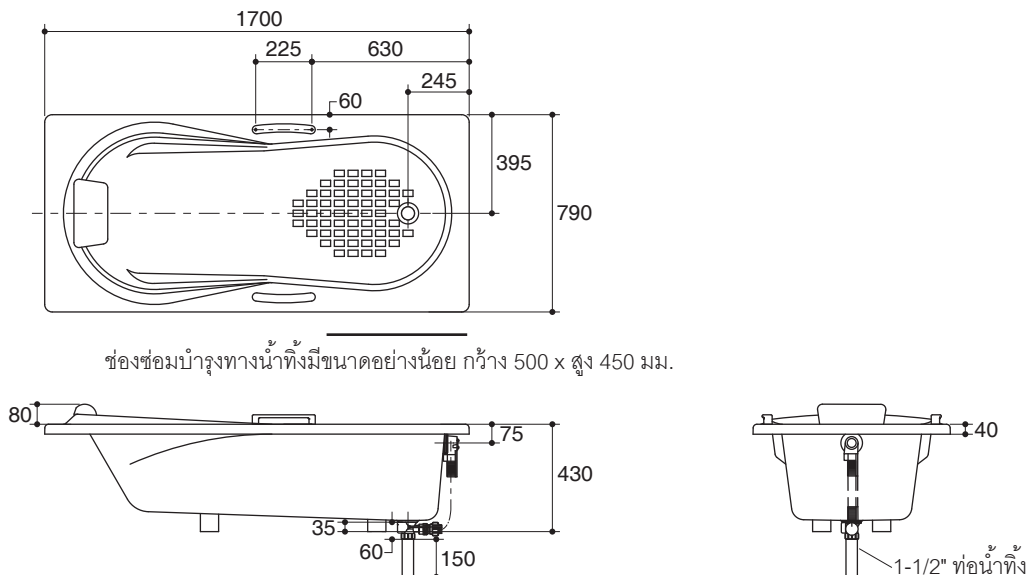

รุ่นผลิตภัณฑ์

รุ่น	ชื่อผลิตภัณฑ์	สี/วัสดุเคลือบผิว
K-14882X	อ่างอาบน้ำอะคริลิคพร้อมสะดืออ่างแบบสายโซ่ ไม่มีมือจับ รุ่นฟิลิแกน	WK: สีขาว
K-14882X-D1	อ่างอาบน้ำอะคริลิคพร้อมสะดืออ่างแบบป๊อปอัพ และกันลื่น รุ่นฟิลิแกน	WK: สีขาว
K-14882X-F58	อ่างอาบน้ำอะคริลิคพร้อมสะดืออ่างแบบป๊อปอัพ มีมือจับ และกันลื่น รุ่นฟิลิแกน	WK: สีขาว
K-14882X-FGR58	อ่างอาบน้ำอะคริลิคพร้อมสะดืออ่างแบบป๊อปอัพ มีมือจับ ที่พักศีรษะ และกันลื่น รุ่นฟิลิแกน	WK: สีขาว
K-14882X-GR	อ่างอาบน้ำอะคริลิคพร้อมสะดืออ่างแบบป๊อปอัพ มีมือจับ และกันลื่น รุ่นฟิลิแกน	WK: สีขาว
K-14882X-ND	อ่างอาบน้ำอะคริลิคไม่รวมสะดืออ่าง รุ่นฟิลิแกน	WK: สีขาว

ขนาดระยะแสดงค่าโดยประมาณ
หน่วย: มม.