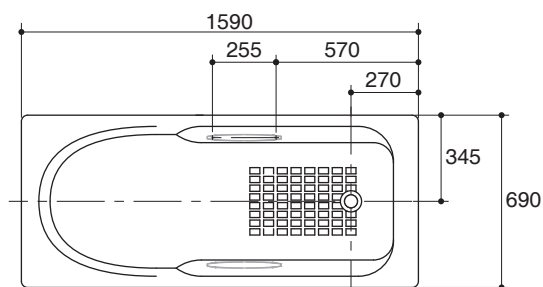

Features

- Acrylic and reinforced with fiberglass
- Drop-in
- Includes soft grip rails
- Includes pop-up drain and overflow
- 1590 x 690 x 430 mm

Codes/Standards Applicable

Specified model meets or exceeds the following:

- ANSI Z124.1.2

PLAIN BATH K-14887X

Technical Information

Fixture:	
Basin area:	
Basin area bottom	1238 x 400 mm
Basin area top	1420 x 473 mm
To overflow:	
Water depth	282 mm
Capacity	180 liters
Drain hole	ø38 mm (1-1/2")
Overflow hole	ø50 mm
Weight	19 kg
*Approximate measurements for comparison only.	

Dimensions are approximate.

Unit: mm

Minimum access panel for drain W500 x H450 mm

Note: The recommended dimension for installation can be adjusted according to user preferences and layout.

Product Diagram

คุณลักษณะ

- อะคริลิกเสริมใยแก้ว
- แบบฝัง
- พร้อมมือจับ
- พร้อมสะดืออ่างและท่อน้ำล้น
- 1590 x 690 x 430 มม.

มาตรฐาน

- คุณสมบัติตามมาตรฐาน
- ANSI Z124.1.2

ข้อมูลผลิตภัณฑ์

ข้อมูลอ่างอาบน้ำ	
พื้นที่ด้านล่าง	1238 x 400 มม.
พื้นที่ด้านบน	1420 x 473 มม.
ถึงระดับน้ำล้น:	
ระดับน้ำลึก	282 มม.
ความจุน้ำ	180 ลิตร
ขนาดรูท่อน้ำทิ้ง	Ø38 มม. (1-1/2")
ขนาดรูน้ำล้น	Ø50 มม.
น้ำหนัก	19 กก.
*ระยะค่าประมาณสำหรับเพื่อเปรียบเทียบเท่านั้น	