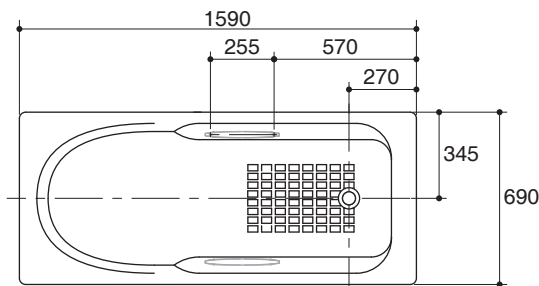

รุ่นผลิตภัณฑ์

รุ่น	ชื่อผลิตภัณฑ์	สี/วัสดุเคลือบผิว
K-14887X	อ่างอาบน้ำอะคริลิกพร้อมสะดืออ่างแบบสายโซ่ ไม่มีมือจับ รุ่นในตึงเกล	WK: สีขาว
K-14887X-D1	อ่างอาบน้ำอะคริลิกพร้อมสะดืออ่างแบบป๊อปอัพ รุ่นในตึงเกล	WK: สีขาว
K-14887X-GR	อ่างอาบน้ำอะคริลิกพร้อมสะดืออ่างแบบป๊อปอัพ มีมือจับ รุ่นในตึงเกล	WK: สีขาว
K-14887X-ND	อ่างอาบน้ำอะคริลิกไม่รวมสะดืออ่าง รุ่นในตึงเกล	WK: สีขาว

ขนาดระยะแสดงค่าโดยประมาณ
หน่วย: มม.

ช่องซ่อมบำรุงทางน้ำทิ้งมีขนาดอย่างน้อย กว้าง 500 x สูง 450 มม.