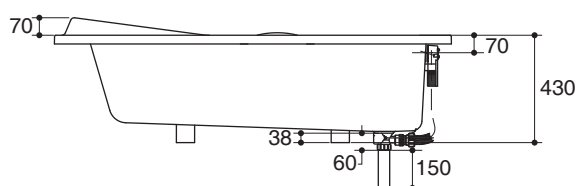

Features

- Acrylic and reinforced with fiberglass
- Drop-in
- Includes soft grip rails
- Includes pop-up drain and overflow
- 1590 x 690 x 430 mm

Codes/Standards Applicable

Specified model meets or exceeds the following:

- ANSI Z124.1.2

PLAIN BATH K-14887X

Technical Information

Fixture:	
Basin area:	
Basin area bottom	1238 x 400 mm
Basin area top	1420 x 473 mm
To overflow:	
Water depth	282 mm
Capacity	180 liters
Drain hole	ø38 mm (1-1/2")
Overflow hole	ø50 mm
Weight	19 kg
*Approximate measurements for comparison only.	

Dimensions are approximate.

Unit: mm

Minimum access panel for drain W500 x H450 mm

Note: The recommended dimension for installation can be adjusted according to user preferences and layout.

Product Diagram

คุณลักษณะ

- อะคริลิกเสริมใยแก้ว
- แบบฝัง
- พร้อมมือจับ
- พร้อมสะดืออ่างและท่อน้ำล้น
- 1590 x 690 x 430 มม.

มาตรฐาน

- คุณสมบัติตามมาตรฐาน
- ANSI Z124.1.2

ข้อมูลผลิตภัณฑ์

ข้อมูลอ่างอาบน้ำ	
พื้นที่ด้านล่าง	1238 x 400 มม.
พื้นที่ด้านบน	1420 x 473 มม.
ถึงระดับน้ำล้น:	
ระดับน้ำลึก	282 มม.
ความจุน้ำ	180 ลิตร
ขนาดรูท่อน้ำทิ้ง	Ø38 มม. (1-1/2")
ขนาดรูน้ำล้น	Ø50 มม.
น้ำหนัก	19 กก.
*ระยะค่าประมาณสำหรับเพื่อเปรียบเทียบเท่านั้น	