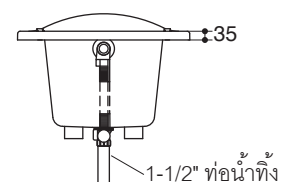

- ANSI Z124.1.2

PLAIN BATH K-14887X

Technical Information

Fixture:	
Basin area:	
Basin area bottom	1238 x 400 mm
Basin area top	1420 x 473 mm
To overflow:	
Water depth	282 mm
Capacity	180 liters
Drain hole	ø38 mm (1-1/2")
Overflow hole	ø50 mm
Weight	19 kg
*Approximate measurements for comparison only.	

Dimensions are approximate.

Unit: mm

Minimum access panel for drain W500 x H450 mm

Note: The recommended dimension for installation can be adjusted according to user preferences and layout.

Product Diagram

คุณลักษณะ

- อะคริลิกเสริมใยแก้ว
- แบบฝัง
- พร้อมมือจับ
- พร้อมสะดืออ่างและท่อน้ำล้น
- 1590 x 690 x 430 มม.

มาตรฐาน

- คุณสมบัติตามมาตรฐาน
- ANSI Z124.1.2

ข้อมูลผลิตภัณฑ์

ข้อมูลอ่างอาบน้ำ	
พื้นที่ด้านล่าง	1238 x 400 มม.
พื้นที่ด้านบน	1420 x 473 มม.
ถึงระดับน้ำล้น:	
ระดับน้ำลึก	282 มม.
ความจุน้ำ	180 ลิตร
ขนาดรูท่อน้ำทิ้ง	Ø38 มม. (1-1/2")
ขนาดรูน้ำล้น	Ø50 มม.
น้ำหนัก	19 กก.
*ระยะค่าประมาณสำหรับเพื่อเปรียบเทียบเท่านั้น	

ขนาดระยะแสดงค่าโดยประมาณ
หน่วย: มม.

ช่องซ่อมบำรุงทางน้ำทิ้งมีขนาดอย่างน้อย กว้าง 500 x สูง 450 มม.

หมายเหตุ: ระยะแนะนำการติดตั้งสามารถปรับได้ตามความเหมาะสมของผู้ใช้งานและพื้นที่ติดตั้ง

ภาพแสดงผลิตภัณฑ์