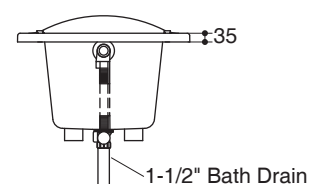

Features

- Acrylic and reinforced with fiberglass
- Drop-in
- Includes soft grip rails
- Includes pop-up drain and overflow
- 1590 x 690 x 430 mm

Codes/Standards Applicable

Specified model meets or exceeds the following:

- ANSI Z124.1.2

PLAIN BATH K-14887X

Technical Information

Fixture:	
Basin area:	
Basin area bottom	1238 x 400 mm
Basin area top	1420 x 473 mm
To overflow:	
Water depth	282 mm
Capacity	180 liters
Drain hole	ø38 mm (1-1/2")
Overflow hole	ø50 mm
Weight	19 kg
*Approximate measurements for comparison only.	

Dimensions are approximate.

Unit: mm

Minimum access panel for drain W500 x H450 mm

Note: The recommended dimension for installation can be adjusted according to user preferences and layout.

Product Diagram

คุณลักษณะ

- อะคริลิกเสริมใยแก้ว
- แบบฝัง
- พร้อมมือจับ
- พร้อมสะดืออ่างและท่อน้ำล้น
- 1590 x 690 x 430 มม.

มาตรฐาน

- คุณสมบัติตามมาตรฐาน
- ANSI Z124.1.2

ข้อมูลผลิตภัณฑ์

ข้อมูลอ่างอาบน้ำ	
พื้นที่ด้านล่าง	1238 x 400 มม.
พื้นที่ด้านบน	1420 x 473 มม.
ถึงระดับน้ำล้น:	
ระดับน้ำลึก	282 มม.
ความจุน้ำ	180 ลิตร
ขนาดรูท่อน้ำทิ้ง	Ø38 มม. (1-1/2")
ขนาดรูน้ำล้น	Ø50 มม.
น้ำหนัก	19 กก.
*ระยะค่าประมาณสำหรับเพื่อเปรียบเทียบเท่านั้น	