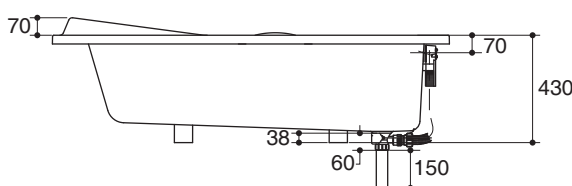

- ANSI Z124.1.2

PLAIN BATH K-14887X

Technical Information

Fixture:	
Basin area:	
Basin area bottom	1238 x 400 mm
Basin area top	1420 x 473 mm
To overflow:	
Water depth	282 mm
Capacity	180 liters
Drain hole	ø38 mm (1-1/2")
Overflow hole	ø50 mm
Weight	19 kg
*Approximate measurements for comparison only.	

Dimensions are approximate.

Unit: mm

Minimum access panel for drain W500 x H450 mm

Note: The recommended dimension for installation can be adjusted according to user preferences and layout.

Product Diagram

คุณลักษณะ

- อะคริลิกเสริมใยแก้ว
- แบบฝัง
- พร้อมมือจับ
- พร้อมสะดืออ่างและท่อน้ำล้น
- 1590 x 690 x 430 มม.

มาตรฐาน

- คุณสมบัติตามมาตรฐาน
- ANSI Z124.1.2

ข้อมูลผลิตภัณฑ์

ข้อมูลอ่างอาบน้ำ	
พื้นที่ด้านล่าง	1238 x 400 มม.
พื้นที่ด้านบน	1420 x 473 มม.
ถึงระดับน้ำล้น:	
ระดับน้ำลึก	282 มม.
ความจุน้ำ	180 ลิตร
ขนาดรูท่อน้ำทิ้ง	Ø38 มม. (1-1/2")
ขนาดรูน้ำล้น	Ø50 มม.
น้ำหนัก	19 กก.
*ระยะค่าประมาณสำหรับเพื่อเปรียบเทียบเท่านั้น	

ขนาดระยะแสดงค่าโดยประมาณ
หน่วย: มม.

ช่องซ่อมบำรุงทางน้ำทิ้งมีขนาดอย่างน้อย กว้าง 500 x สูง 450 มม.

หมายเหตุ: ระยะแนะนำการติดตั้งสามารถปรับได้ตามความเหมาะสมของผู้ใช้งานและพื้นที่ติดตั้ง

ภาพแสดงผลิตภัณฑ์