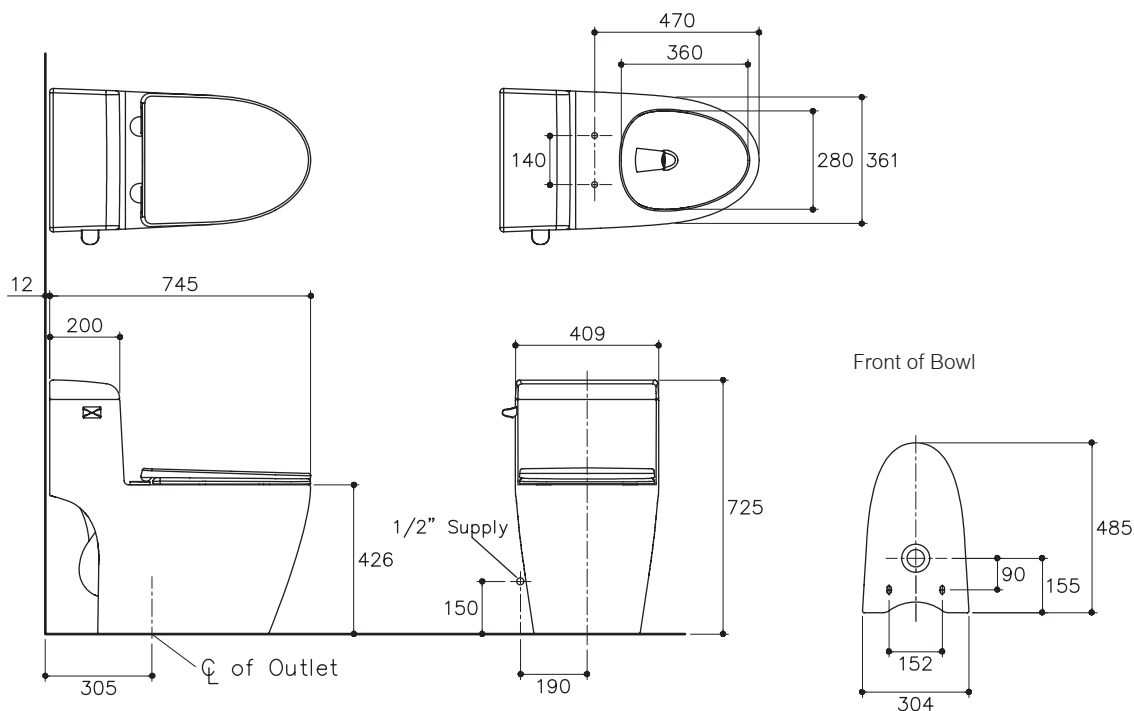

Specified Model

Model	Description	Color/Finished
K-21924X-S	Ivy one-piece toilet, W/GC seat	WK: Diamond White

Dimensions are approximate.
Unit: mm