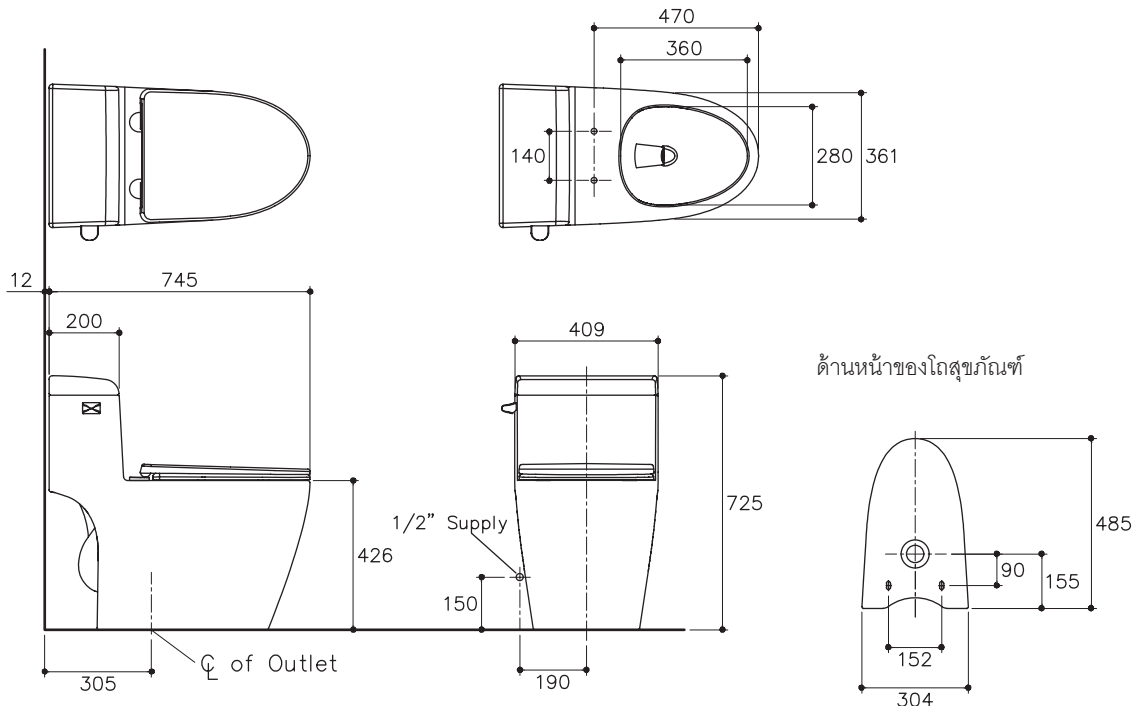

รุ่นผลิตภัณฑ์

รุ่น	ชื่อผลิตภัณฑ์	สี/วัสดุเคลือบผิว
K-21924X-S	สุขภัณฑ์ชิ้นเดียว แบบท่อน้ำทิ้งลงพื้น รุ่น โอวี พร้อมฝารองนั่งแบบกันกระแทก	WK: สีขาว

ขนาดระยะแสดงค่าโดยประมาณ

หน่วย: มม.