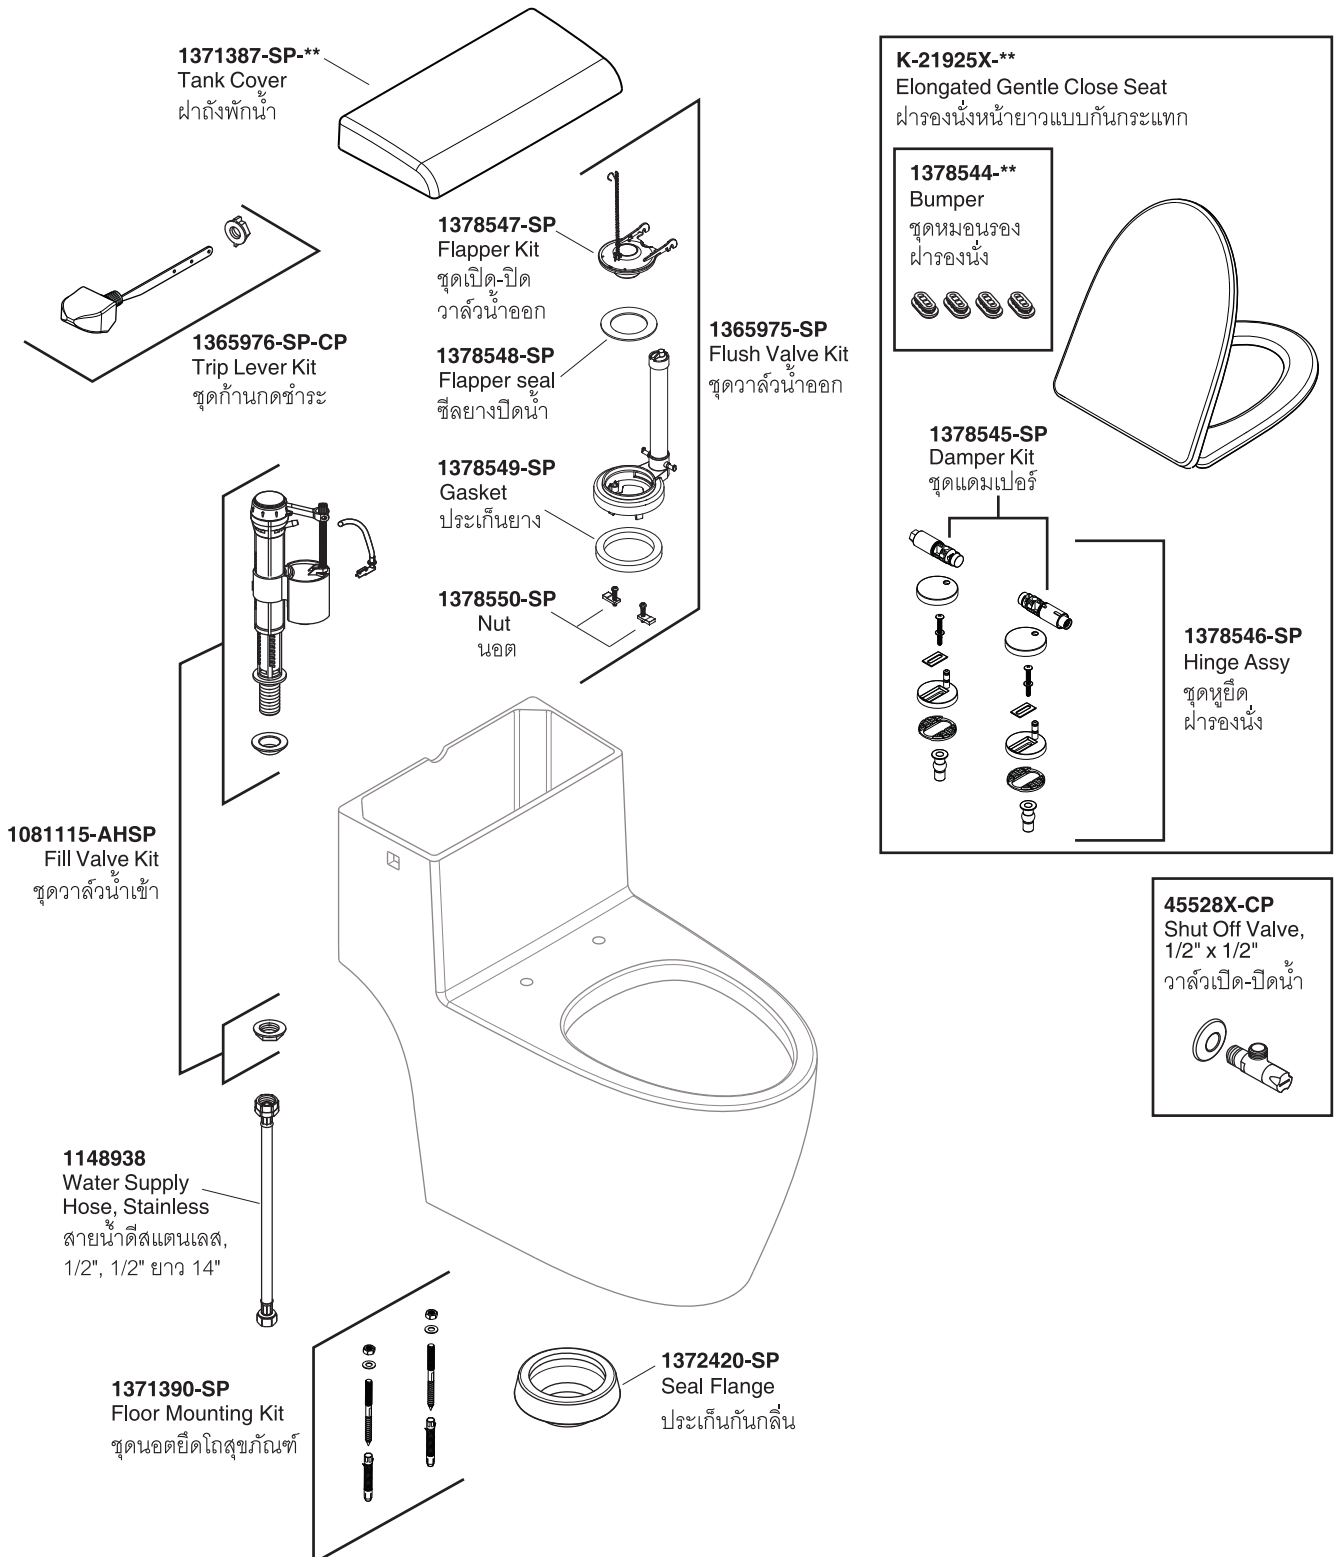

KARAT

SERVICE PARTS

IVY 4.8L TOILET สุขภัณฑ์ชั้นเดียว ไอวี 4.8 ลิตร K-21924X

Model Toilet / รุ่น	Seat / ฝารองนั่ง	Tank Trim Kit / ชุดอุปกรณ์ถังพักน้ำ
K-21924X-**	K-21925X-**	1365973-SP-CP

**Finish/color code must be specified when ordering

**ระบุรหัสสี/สีเคลือบผิว/สีในการสั่งซื้อผลิตภัณฑ์