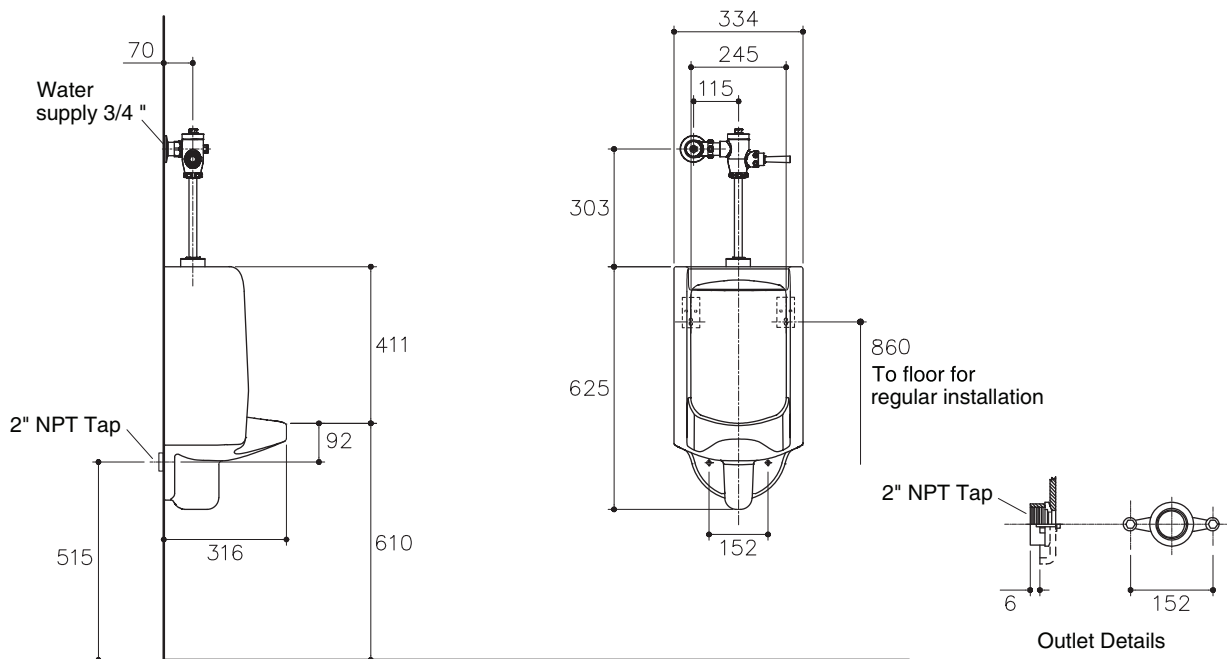

URINAL K-23980X-ET

Features

- Vitreous china
- Top inlet 3/4"
- Includes inlet spud, outlet spud and hangers
- Wash down flushing system
- 3 liter per flush
- 316 x 334 x 625 mm

Codes/Standards Applicable

Model	Description	Color/Finished
K-98095X	Urinal flush valve, adjustable conector	CP: Polished Chrome
K-24682X	Self-closing urinal flush valve	CP: Polished Chrome

Dimensions are approximate.
Unit: mm

Note: The recommended dimension for installation can be adjusted according to user preferences and layout.

Product Diagram

โถปัสสาวะชาย K-23980X-ET

คุณลักษณะ

- สุขภัณฑ์เซรามิกประเภทวิเทียสไชน่า (Vitreous china)
- รู้น้ำเข้าด้านบนขนาด 3/4 นิ้ว
- พร้อมข้อต่อน้ำดี, ข้อต่อน้ำทิ้ง และขอแขวน
- ระบบชำระล้างแบบวอชดาวน์
- ใช้น้ำในการชำระล้าง 3 ลิตร
- 316 x 334 x 625 มม.

มาตรฐาน

- คุณสมบัติตามมาตรฐาน
- ASME A112.19.2
- มอก. 795-2544

ข้อมูลเฉพาะ

สุขภัณฑ์	
ลักษณะ	โถสุขภัณฑ์ชาย, แบบรู้น้ำเข้าด้านบน
ขนาดข้อต่อน้ำออก	50 มม.
การใช้น้ำชำระล้างต่อครั้ง	3 ลิตร

ส่วนประกอบสุขภัณฑ์	
ชุดนอตยึดโถสุขภัณฑ์	1368226
ข้อต่อทางน้ำเข้า	GS18376
ข้อต่อทางน้ำออก	1239537