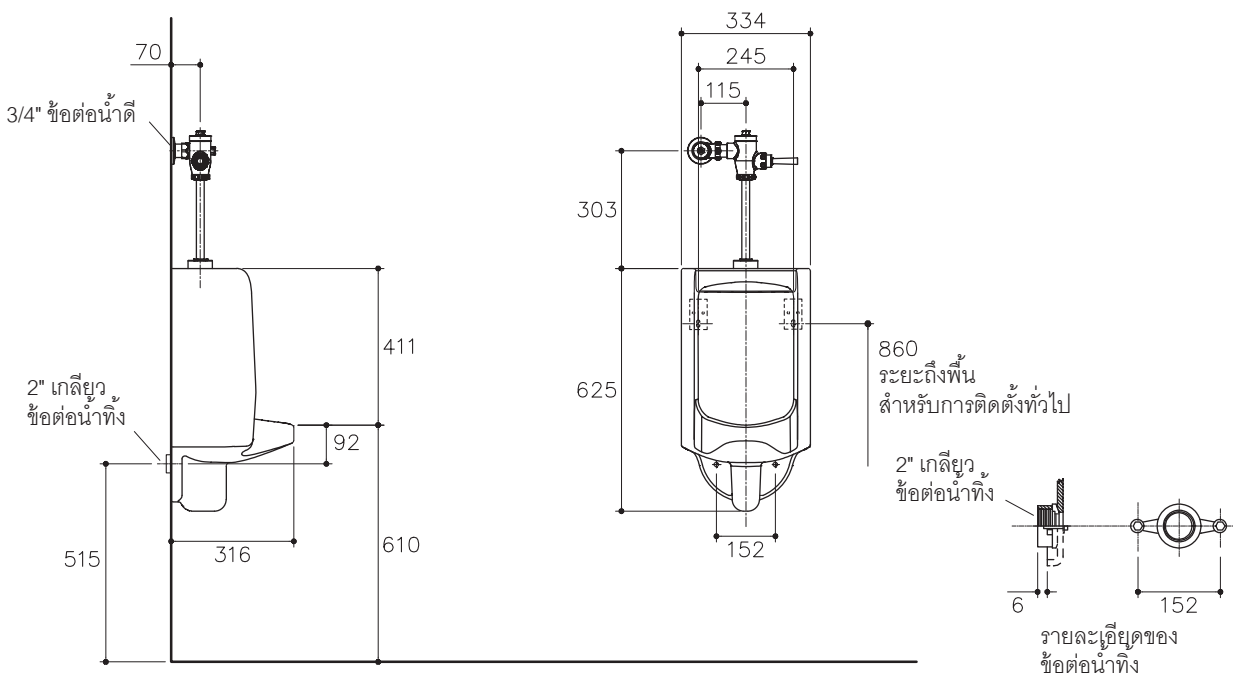

URINAL K-23980X-ET

Features

- Vitreous china
- Top inlet 3/4"
- Includes inlet spud, outlet spud and hangers
- Wash down flushing system
- 3 liter per flush
- 316 x 334 x 625 mm

Codes/Standards Applicable

Product Diagram

โถปัสสาวะชาย K-23980X-ET

คุณลักษณะ

- สุขภัณฑ์เซรามิกประเภทวิเทียสไชน่า (Vitreous china)
- รู้น้ำเข้าด้านบนขนาด 3/4 นิ้ว
- พร้อมข้อต่อน้ำดี, ข้อต่อน้ำทิ้ง และขอแขวน
- ระบบชำระล้างแบบวอชดาวน์
- ใช้น้ำในการชำระล้าง 3 ลิตร
- 316 x 334 x 625 มม.

มาตรฐาน

- คุณสมบัติตามมาตรฐาน
- ASME A112.19.2
- มอก. 795-2544

ข้อมูลเฉพาะ

สุขภัณฑ์	
ลักษณะ	โถสุขภัณฑ์ชาย, แบบรู้น้ำเข้าด้านบน
ขนาดข้อต่อน้ำออก	50 มม.
การใช้น้ำชำระล้างต่อครั้ง	3 ลิตร

ส่วนประกอบสุขภัณฑ์	
ชุดนอตยึดโถสุขภัณฑ์	1368226
ข้อต่อทางน้ำเข้า	GS18376
ข้อต่อทางน้ำออก	1239537

รุ่น	ชื่อผลิตภัณฑ์	สี/วัสดุเคลือบผิว
K-98095X	ฟลัชวาล์วโถปัสสาวะชายแบบรู้น้ำเข้าด้านบน	CP: สีโครมเมียม
K-24682X	ฟลัชวาล์วโถปัสสาวะชายแบบกด	CP: สีโครมเมียม

ขนาดระยะแสดงค่าโดยประมาณ

หน่วย: มม.

หมายเหตุ: ระยะแนะนำการติดตั้งสามารถปรับได้ตามความเหมาะสมของผู้ใช้งานและพื้นที่ติดตั้ง