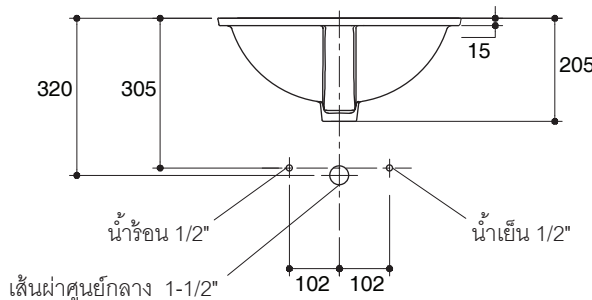

Fixture:	
Water depth	112 mm
Drain hole	44 mm D.
Approximate measurements for comparison only.	
Included Components:	
Cut-out template	1388153-X7

Installation Notes

Install this product according to instruction in the cut-out template. Supplied basin clamp assemblies require 25 mm minimum countertop thickness. Installer must supply anchors for thinner countertops.

ข้อมูลเฉพาะ

สุขภัณฑ์	
ระย่น้ำล้น	112 มม.
ขนาดรูสะดืออ่าง	เส้นผ่าศูนย์กลาง 44 มม.
*ระย่น้ำล้นโดยประมาณเพื่อการเปรียบเทียบเท่านั้น	
ส่วนประกอบสุขภัณฑ์	
กระดาดแม่แบบ	1388153-X7

ข้อสังเกตสำหรับการติดตั้ง

ติดตั้งผลิตภัณฑ์ตามคำแนะนำในกระดาดแม่แบบ

หมายเหตุ: ระยะแนะนำการติดตั้งสามารถปรับได้ตามความเหมาะสมของผู้ใช้งานและพื้นที่ติดตั้ง

ภาพแสดงผลิตภัณฑ์