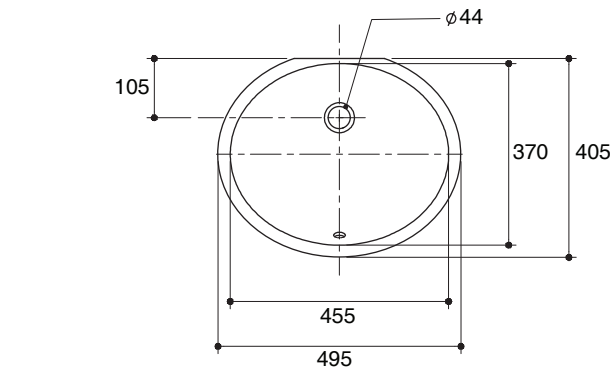

รุ่นผลิตภัณฑ์

รุ่น	ชื่อผลิตภัณฑ์	สี/วัสดุเคลือบผิว
K-23884X	อ่างล้างหน้าฝังใต้เคาน์เตอร์ รุ่น ทอริโน่ ทู	WK: สีขาว

ขนาดระยะแสดงค่าโดยประมาณ

หน่วย: มม.

การติดตั้งสำหรับเคาน์เตอร์หินอ่อน

การติดตั้งสำหรับเคาน์เตอร์ไม้