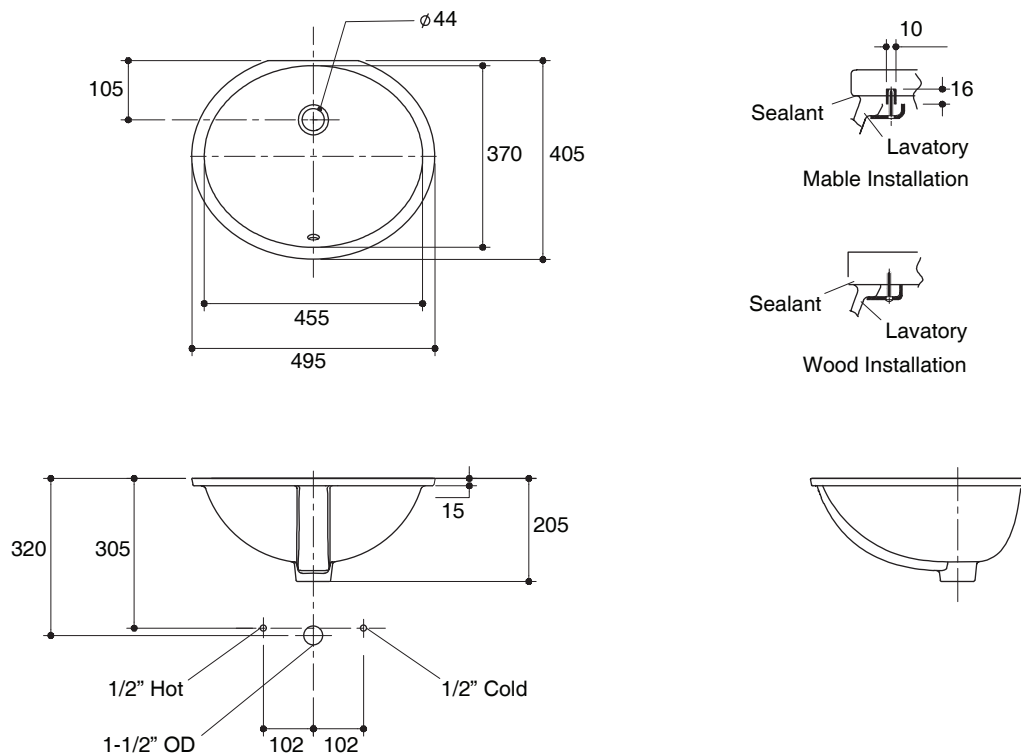

Fixture:	
Water depth	112 mm
Drain hole	44 mm D.
Approximate measurements for comparison only.	
Included Components:	
Cut-out template	1388153-X7

Installation Notes

Install this product according to instruction in the cut-out template. Supplied basin clamp assemblies require 25 mm minimum countertop thickness. Installer must supply anchors for thinner countertops.

Specified Model

Model	Description	Color/Finished
K-23884X	Torino II undercounter lavatory	WK: Diamond White

Dimensions are approximate.

Unit: mm

Note: The recommended dimension for installation can be adjusted according to user preferences and layout.

Product Diagram

อ่างล้างหน้าฝังใต้เคาน์เตอร์ K-23884X

คุณลักษณะ

- สุขภัณฑ์เซรามิกประเภทวิเทรียสไชน่า (Vitreous china)
- ติดตั้งแบบฝังใต้เคาน์เตอร์
- พร้อมรูน้ำล้น
- 405 x 495 x 205 มม.

มาตรฐาน

- คุณสมบัติตามมาตรฐาน
- มอก. 791-2544

ข้อมูลเฉพาะ

สุขภัณฑ์	
ระย่น้ำล้น	112 มม.
ขนาดรูสะดืออ่าง	เส้นผ่าศูนย์กลาง 44 มม.
*ระย่น้ำล้นโดยประมาณเพื่อการเปรียบเทียบเท่านั้น	
ส่วนประกอบสุขภัณฑ์	
กระดาดแม่แบบ	1388153-X7

ข้อสังเกตสำหรับการติดตั้ง

ติดตั้งผลิตภัณฑ์ตามคำแนะนำในกระดาดแม่แบบ