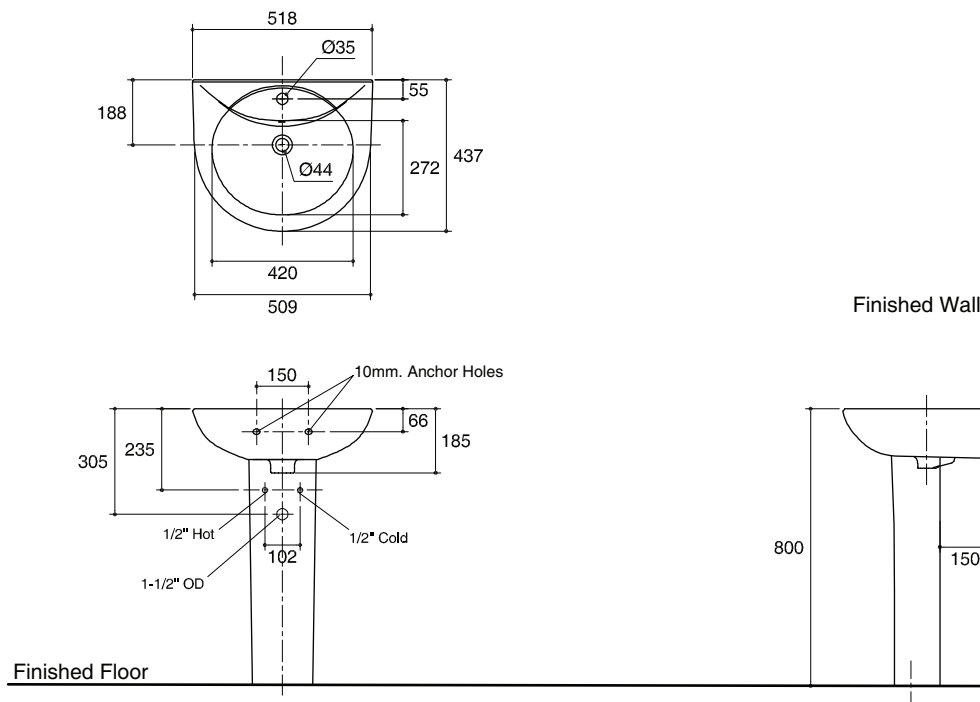

Features

- Vitreous china
- Pedestal lavatory
- Single-hole
- With overflow
- 518 x 437 x 800 mm

Codes/Standards Applicable

Specified model meets or exceeds the following

- TIS 791-2544

PEDESTAL LAVATORY K-23885X/K-23886X

Technical Information

Fixture:	
Water depth	95 mm
Drain hole	44 mm D.
*Approximate measurements for comparison only.	

Installation Notes

Install this product according to the installation guide.

Specified Model

Model	Description	Color/Finished
K-23885X-1	Cassia Lavatory, single-hole	WK: White
K-23886X	Cassia pedestal	WK: White

Dimensions are approximate.
Unit: mm

Note: The recommended dimension for installation can be adjusted according to user preferences and layout.

Product Diagram

คุณลักษณะ

- สุขภัณฑ์เซรามิกประเภทวิทรีอัสไชน่า (Vitreous china)
- ติดตั้งแบบแขวนพร้อมขารองอ่างแบบตั้งพื้น
- แบบเจาะรูเดี่ยว
- พร้อมรูน้ำล้น
- 518 x 437 x 800 มม.

มาตรฐาน

- คุณสมบัติตามมาตรฐาน
- มอก. 791-2544