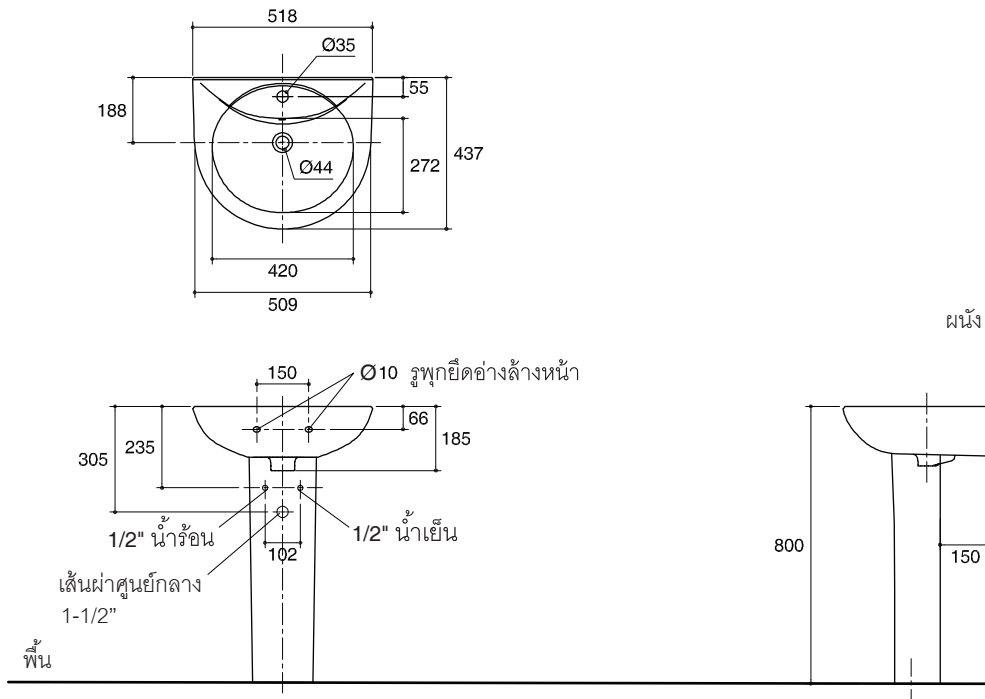

Technical Information

Fixture:	
Water depth	95 mm
Drain hole	44 mm D.
*Approximate measurements for comparison only.	

Installation Notes

Install this product according to the installation guide.

Specified Model

Product Diagram

คุณลักษณะ

- สุขภัณฑ์เซรามิกประเภทวิทรีอัสไชน่า (Vitreous china)
- ติดตั้งแบบแขวนพร้อมขารองอ่างแบบตั้งพื้น
- แบบเจาะรูเดี่ยว
- พร้อมรูน้ำล้น
- 518 x 437 x 800 มม.

มาตรฐาน

- คุณสมบัติตามมาตรฐาน
- มอก. 791-2544

อ่างล้างหน้าแบบแขวน
พร้อมขารองอ่างแบบตั้งพื้น

K-23885X/K-23886X

ข้อมูลเฉพาะ

สุขภัณฑ์	
ระยະนาลึก	95 มม.
ขนาดรูสะดืออ่าง	เส้นผ่าศูนย์กลาง 44 มม.
*ระยะค่าโดยประมาณเพื่อการเปรียบเทียบเท่านั้น	

ข้อสังเกตสำหรับการติดตั้ง

ขนาดระยะแสดงค่าโดยประมาณ

หน่วย: มม.

หมายเหตุ: ระยะแนะนำการติดตั้งสามารถปรับได้ตามความเหมาะสมของผู้ใช้งานและพื้นที่ติดตั้ง

ภาพแสดงผลิตภัณฑ์