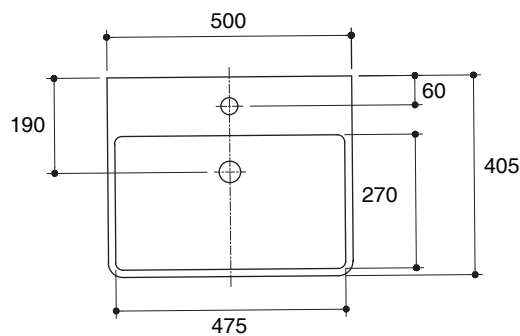

Specified Model

Model	Description	Color/Finished
K-24514X-1	Cedar wall-hung lavatory, single hole	WK: Diamond white

Dimensions are approximate.
Unit: mm

Note: The recommended dimension for installation can be adjusted according to user preferences and layout.

Product Diagram

คุณลักษณะ

- สุขภัณฑ์เซรามิกประเภทวีเทรียสไชน่า (Vitreous china)
- ติดตั้งแบบแขวนผนัง
- พร้อมชุดอุปกรณ์ยึดอ่างล้างหน้า
- พร้อมรูน้ำล้น
- แบบเจาะรูเดี่ยว
- 500 x 405 x 195 มม.

มาตรฐาน

- คุณสมบัติตามมาตรฐาน
- มอก. 791-2544

อ่างล้างหน้าแบบแขวน K-24514X

ข้อมูลเฉพาะ

สุขภัณฑ์	
ระยะน้ำลึก	135 มม.
ขนาดรูสะดืออ่าง	เส้นผ่าศูนย์กลาง 44 มม.
*ระยะค่าโดยประมาณเพื่อการเปรียบเทียบเท่านั้น	

ข้อสังเกตสำหรับการติดตั้ง

ติดตั้งสุขภัณฑ์โดยใช้คู่มือแนะนำการติดตั้ง

รุ่นผลิตภัณฑ์

รุ่น	ชื่อผลิตภัณฑ์	สี/วัสดุเคลือบผิว
K-24514X-1	อ่างล้างหน้าแบบแขวนผนัง แบบเจาะรูเดี่ยว รุ่น ซีดาร์	WK: สีขาว

ขนาดระยะแสดงค่าโดยประมาณ

หน่วย: มม.

Ø10 รูพุกยึดอ่างล้างหน้า

หมายเหตุ: ระยะแนะนำการติดตั้งสามารถปรับได้ตามความเหมาะสมของผู้ใช้งานและพื้นที่ติดตั้ง