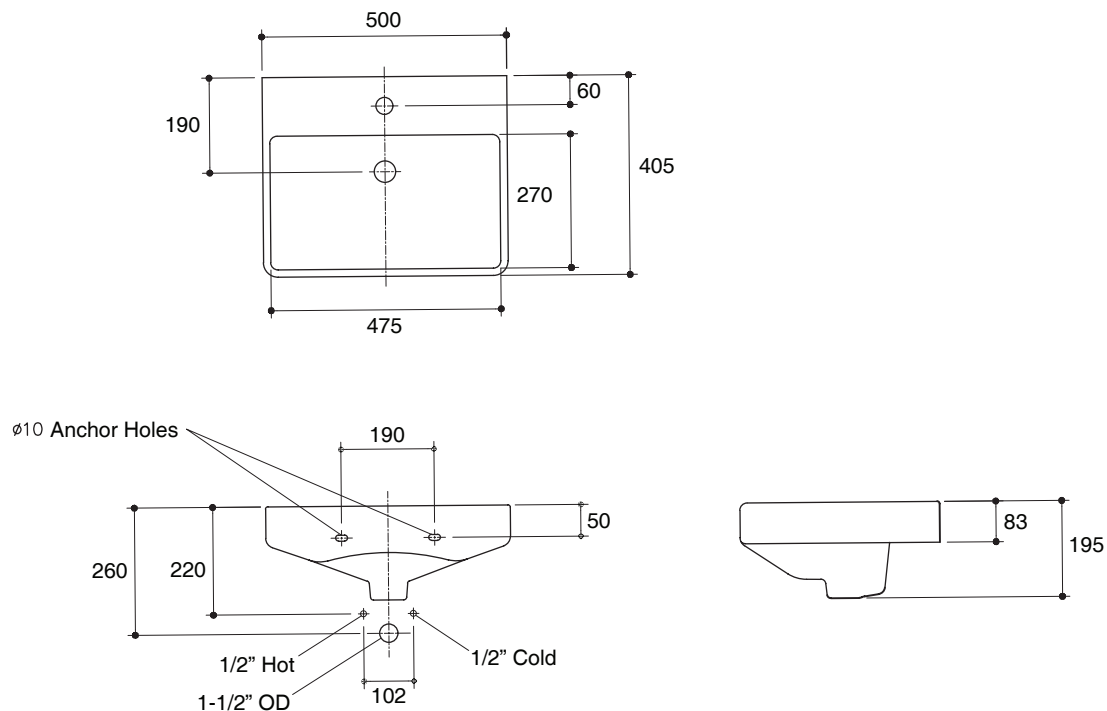

Features

- Vitreous china
- Wall-hung lavatory
- With wall mounting kit
- With overflow
- Single Hole
- 500 x 405 x 195 mm

Codes/Standards Applicable

Specified model meets or exceeds the following:

- TIS 791-2544

WALL-HUNG LAVATORY K-24514X

Technical Information

Fixture:	
Water depth	135 mm
Drain hole	44 mm D.
*Approximate measurements for comparison only.	

Installation Notes

Install this product according to the installation guide.

Specified Model

Model	Description	Color/Finished
K-24514X-1	Cedar wall-hung lavatory, single hole	WK: Diamond white

Dimensions are approximate.
Unit: mm

Note: The recommended dimension for installation can be adjusted according to user preferences and layout.

Product Diagram

คุณลักษณะ

- สุขภัณฑ์เซรามิกประเภทวีเทรียสไชน่า (Vitreous china)
- ติดตั้งแบบแขวนผนัง
- พร้อมชุดอุปกรณ์ยึดอ่างล้างหน้า
- พร้อมรูน้ำล้น
- แบบเจาะรูเดี่ยว
- 500 x 405 x 195 มม.

มาตรฐาน

- คุณสมบัติตามมาตรฐาน
- มอก. 791-2544