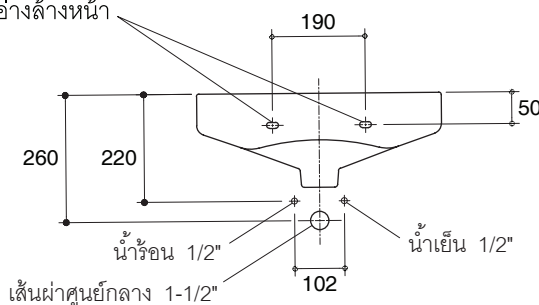

WALL-HUNG LAVATORY K-24514X

Technical Information

Fixture:	
Water depth	135 mm
Drain hole	44 mm D.
*Approximate measurements for comparison only.	

Installation Notes

Install this product according to the installation guide.

Product Diagram

คุณลักษณะ

- สุขภัณฑ์เซรามิกประเภทวีเทรียสไชน่า (Vitreous china)
- ติดตั้งแบบแขวนผนัง
- พร้อมชุดอุปกรณ์ยึดอ่างล้างหน้า
- พร้อมรูน้ำล้น
- แบบเจาะรูเดี่ยว
- 500 x 405 x 195 มม.

มาตรฐาน

- คุณสมบัติตามมาตรฐาน
- มอก. 791-2544

อ่างล้างหน้าแบบแขวน K-24514X

ข้อมูลเฉพาะ

สุขภัณฑ์	
ระยะน้ำลึก	135 มม.
ขนาดรูสะดืออ่าง	เส้นผ่าศูนย์กลาง 44 มม.
*ระยะค่าโดยประมาณเพื่อการเปรียบเทียบเท่านั้น	

ข้อสังเกตสำหรับการติดตั้ง

ติดตั้งสุขภัณฑ์โดยใช้คู่มือแนะนำการติดตั้ง

รุ่นผลิตภัณฑ์

รุ่น	ชื่อผลิตภัณฑ์	สี/วัสดุเคลือบผิว
K-24514X-1	อ่างล้างหน้าแบบแขวนผนัง แบบเจาะรูเดี่ยว รุ่น ซีดาร์	WK: สีขาว

ขนาดระยะแสดงค่าโดยประมาณ

หน่วย: มม.

Ø10 รูพุกยึดอ่างล้างหน้า

หมายเหตุ: ระยะแนะนำการติดตั้งสามารถปรับได้ตามความเหมาะสมของผู้ใช้งานและพื้นที่ติดตั้ง