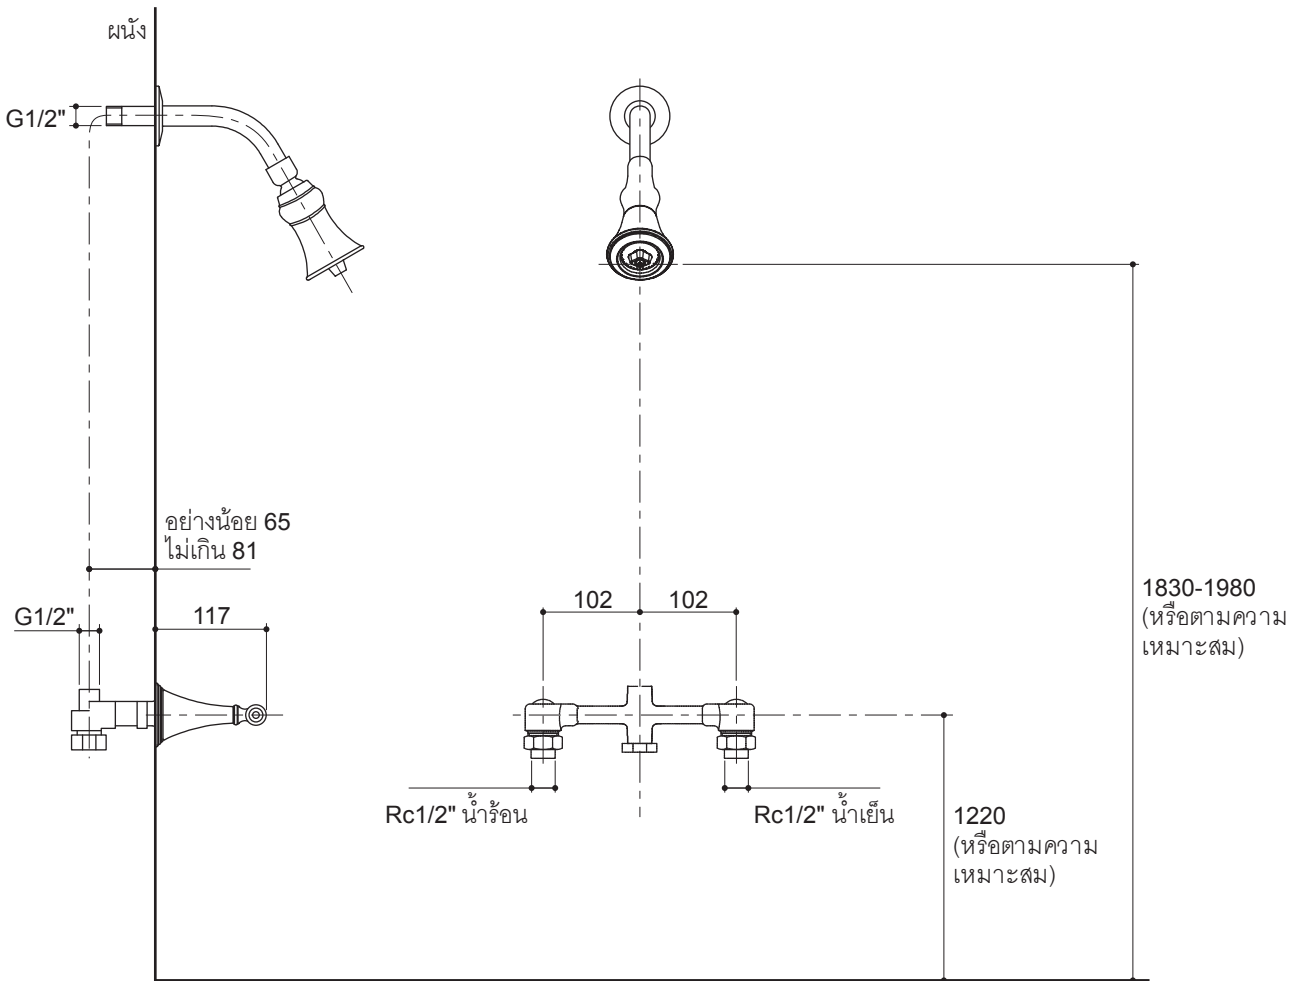

## Installation Notes

Install this product according to the installation guide.

Dimensions are approximate.  
Unit: mm.

## ข้อสังเกตสำหรับการติดตั้ง

ติดตั้งผลิตภัณฑ์โดยใช้คู่มือข้อแนะนำการติดตั้ง

ขนาดระยะแสดงค่าโดยประมาณ  
หน่วย: มม.