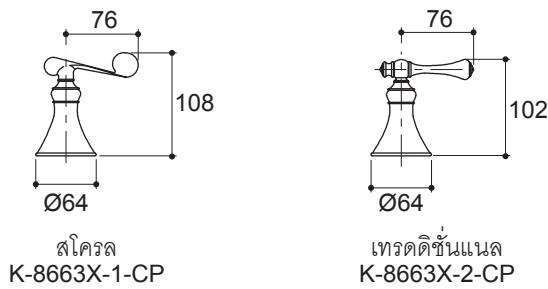

รูปแบบมือบิด

ภาพแสดงผลิตภัณฑ์

ก๊อกผสมเย็นอาบแบบติดผนังพร้อมฝักบัวก้านอ่อน รุ่น รีไววัล

หน้า 4/4

835747-X4-B

KOHLER®