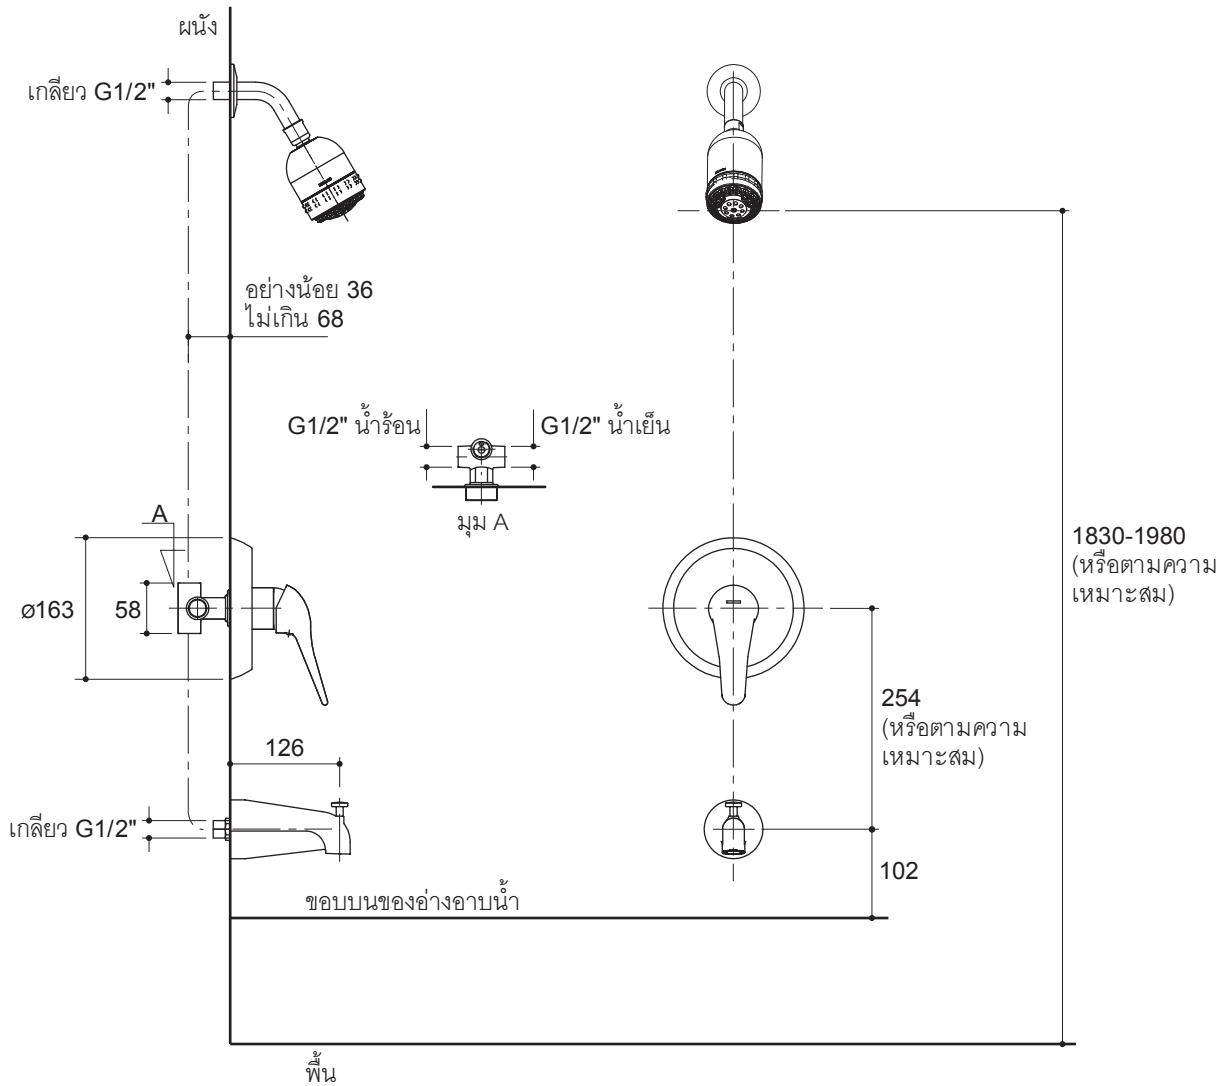

Model	Description	Color/Finished
K-8684X-1A	Odeon recessed bath and shower faucet	CP

Product Specification:

The recessed bath and shower faucet shall be made of brass construction. Product shall feature a 126 mm center of spout and G1/2" threaded connection. Product shall include 3-way showerhead with arm and flange, and faceplate with lever handle. Product shall be Kohler Model K-8684X-1A-CP.

ODEON

Installation Notes

Install this product according to the installation guide.

Dimensions are approximate.
Unit: mm.

Product Diagram

คุณลักษณะ

- ผลิตจากทองเหลือง
- พร้อมหัวฝักบัวก้านแข็งแบบปรับน้ำได้ 3 ระดับ และมือบิดก้านโยกพร้อมฝาครอบ
- เกลียวข้อต่อ G1/2"
- ระยะจากผนังถึงกึ่งกลางปากก๊อกล่างอ่าง 126 มม.
- มือบิดแบบก้านโยก

- CP: สีโครมเงา

รุ่นผลิตภัณฑ์

รุ่น	ชื่อผลิตภัณฑ์	สี/วัสดุเคลือบผิว
K-8684X-1A	ก๊อกผสมล่างอ่างและยื่นอาบแบบติดผนังพร้อมฝักบัวก้านแข็ง รุ่น โอดีออน	CP

ข้อมูลผลิตภัณฑ์:

ก๊อกผสมล่างอ่างและยื่นอาบแบบติดผนังพร้อมฝักบัวก้านแข็ง ซึ่งผลิตจากทองเหลือง มีระยะจากผนังถึงกึ่งกลางปากก๊อกล่างอ่าง 126 มม. และมีเกลียวข้อต่อ G1/2" ก๊อกผสมล่างอ่างและยื่นอาบพร้อมหัวฝักบัวก้านแข็งแบบปรับน้ำได้ 3 ระดับ และมือบิดก้านโยกพร้อมฝาครอบ ก๊อกผสมล่างอ่างและยื่นอาบรุ่นนี้คือ ก๊อกผสมล่างอ่างและยื่นอาบโคห์เลอร์รุ่น K-8684X-1A-CP.

โอดีออน

ข้อสังเกตสำหรับการติดตั้ง

ติดตั้งผลิตภัณฑ์โดยใช้คู่มือข้อแนะนำการติดตั้ง

ขนาดระยะแสดงค่าโดยประมาณ
หน่วย: มม.

ภาพแสดงผลิตภัณฑ์

ก๊อกผสมลงอ่างและยื่นอาบแบบติดผนังพร้อมฝักบัวก้านแข็ง รุ่น โอดีออน

หน้า 4/4