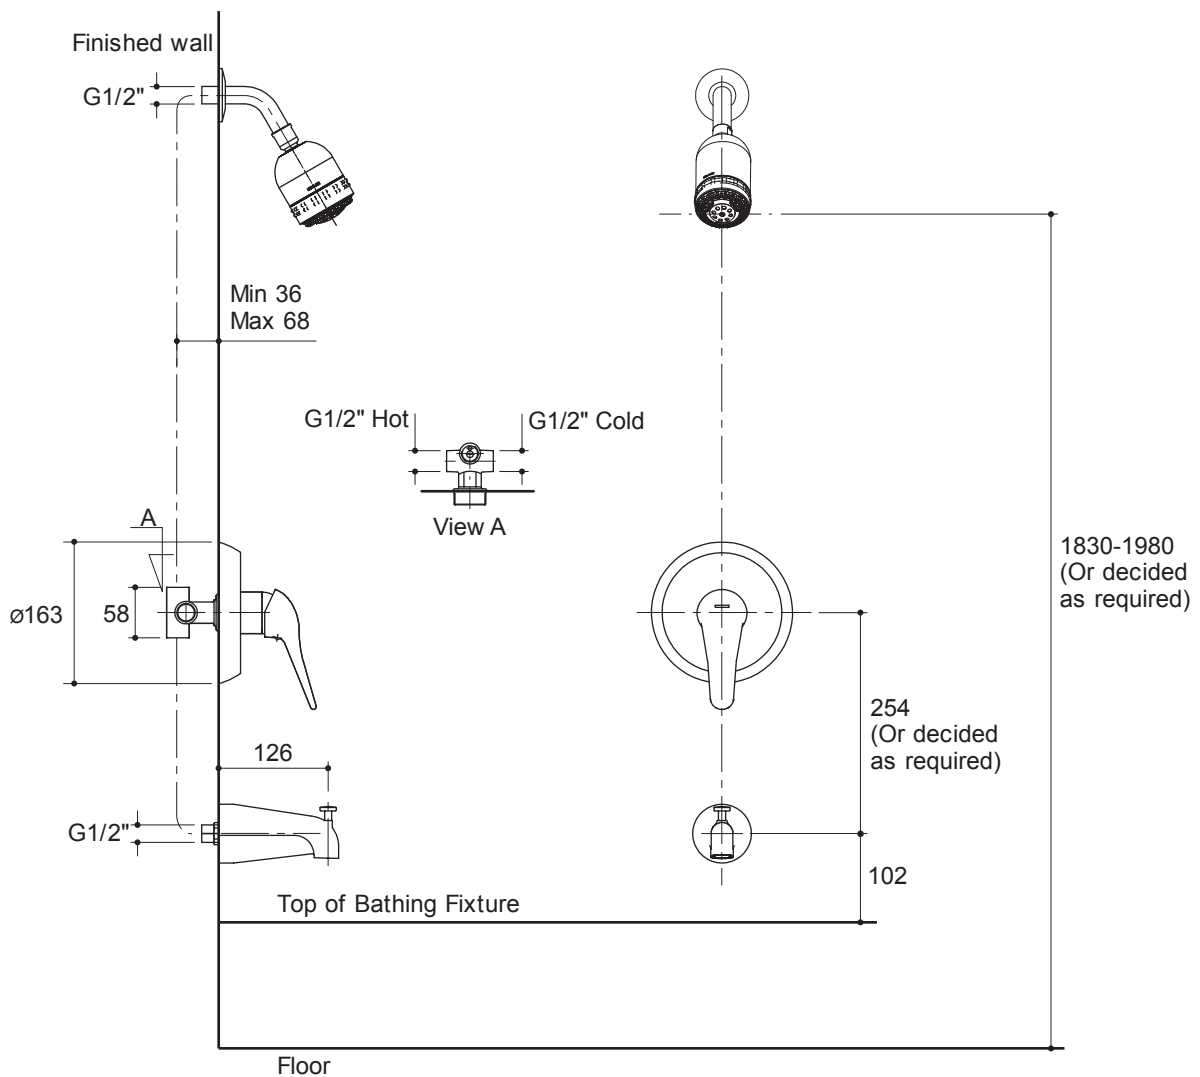

Features

- Brass construction
- Includes 3-way showerhead with arm and flange, and faceplate with handle
- G1/2" thread connection
- 126 mm center of spout
- Lever handle

RECESSED BATH AND SHOWER K-8684X-1A

Model	Description	Color/Finished
K-8684X-1A	Odeon recessed bath and shower faucet	CP

Product Specification:

The recessed bath and shower faucet shall be made of brass construction. Product shall feature a 126 mm center of spout and G1/2" threaded connection. Product shall include 3-way showerhead with arm and flange, and faceplate with lever handle. Product shall be Kohler Model K-8684X-1A-CP.

ODEON

Installation Notes

Install this product according to the installation guide.

Dimensions are approximate.
Unit: mm.

Product Diagram

คุณลักษณะ

- ผลิตจากทองเหลือง
- พร้อมหัวฝักบัวก้านแข็งแบบปรับน้ำได้ 3 ระดับ และมือบิดก้านโยกพร้อมฝาครอบ
- เกลียวข้อต่อ G1/2"
- ระยะจากผนังถึงกึ่งกลางปากก๊อกล่างอ่าง 126 มม.
- มือบิดแบบก้านโยก

- CP: สีโครมเงา

รุ่นผลิตภัณฑ์

รุ่น	ชื่อผลิตภัณฑ์	สี/วัสดุเคลือบผิว
K-8684X-1A	ก๊อกผสมล่างอ่างและยื่นอาบแบบติดผนังพร้อมฝักบัวก้านแข็ง รุ่น โอดีออน	CP

ข้อมูลผลิตภัณฑ์:

ก๊อกผสมล่างอ่างและยื่นอาบแบบติดผนังพร้อมฝักบัวก้านแข็ง ซึ่งผลิตจากทองเหลือง มีระยะจากผนังถึงกึ่งกลางปากก๊อกล่างอ่าง 126 มม. และมีเกลียวข้อต่อ G1/2" ก๊อกผสมล่างอ่างและยื่นอาบพร้อมหัวฝักบัวก้านแข็งแบบปรับน้ำได้ 3 ระดับ และมือบิดก้านโยกพร้อมฝาครอบ ก๊อกผสมล่างอ่างและยื่นอาบรุ่นนี้คือ ก๊อกผสมล่างอ่างและยื่นอาบโคห์เลอร์รุ่น K-8684X-1A-CP.