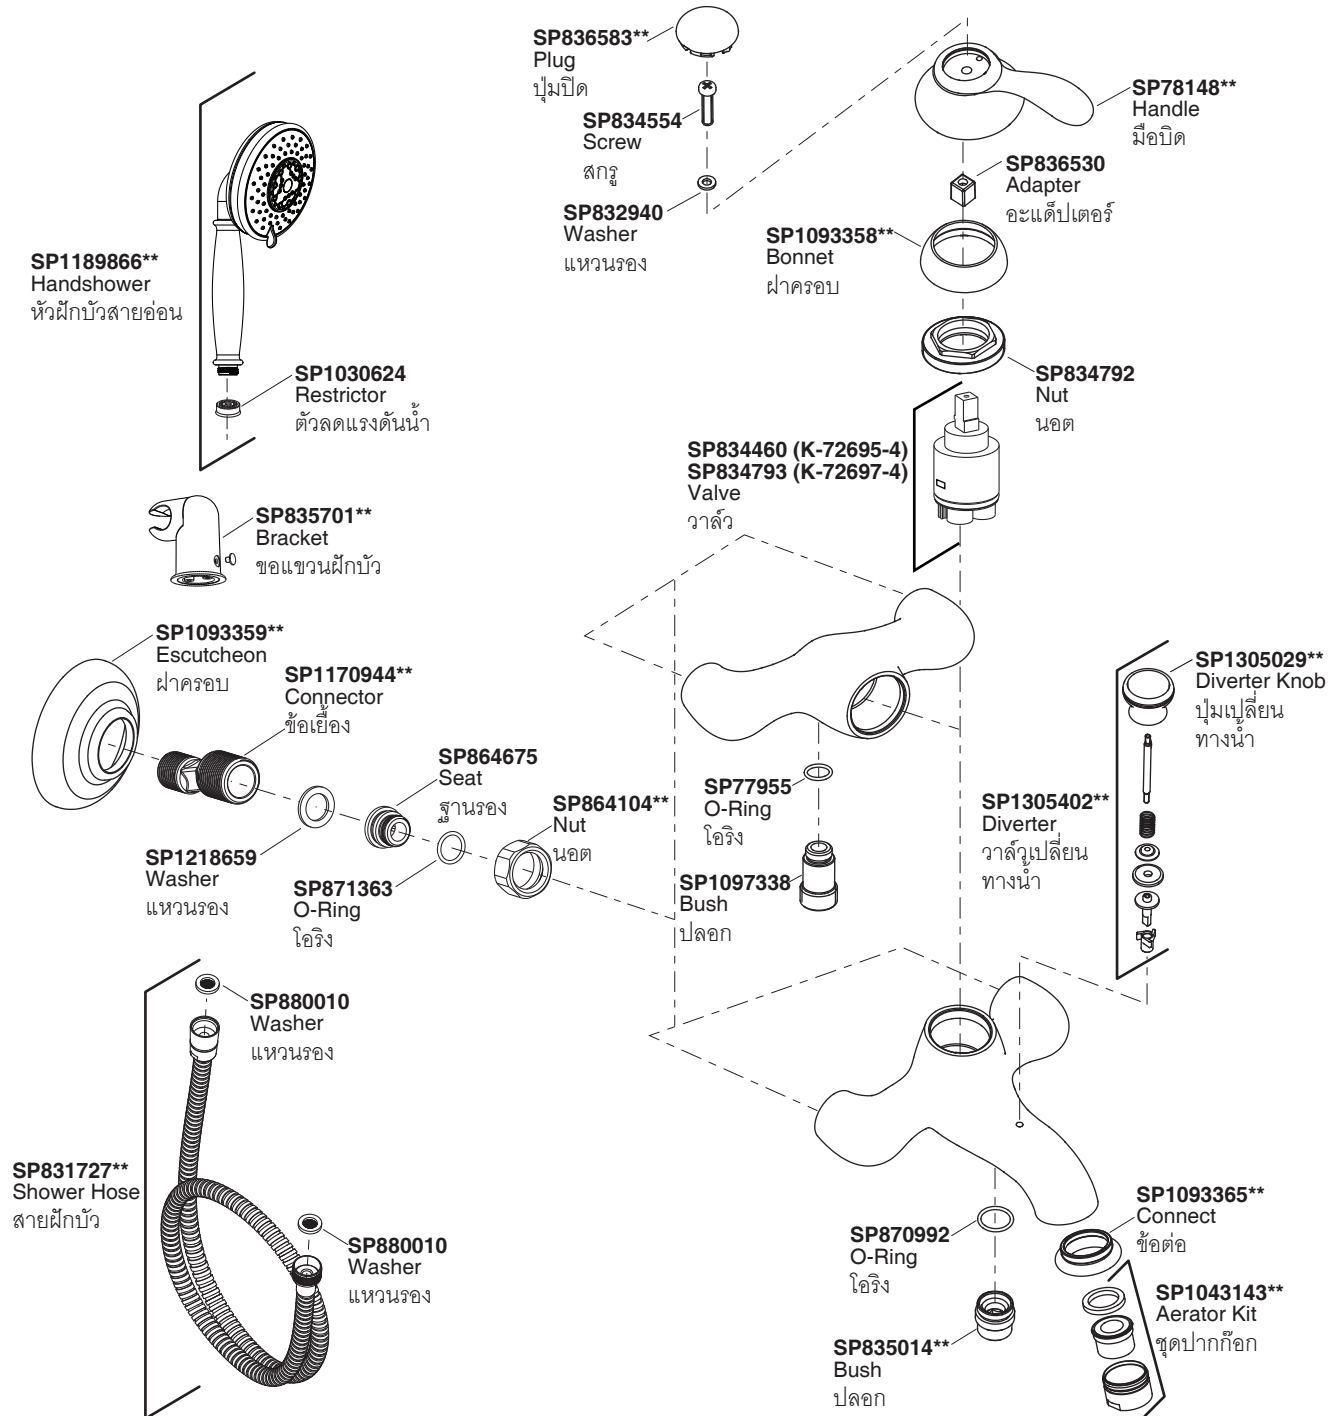

Model/รุ่น	Description/ชื่อผลิตภัณฑ์
K-72695X-4-**	Fairfax Exposed Wall-Mount Bath and Shower Mixer/ก๊อกผสมล้างอ่างอาบน้ำและยืนอาบแบบติดผนังพร้อมฝักบัวสายอ่อน รุ่นแฟร์แฟกซ์
K-72697X-4-**	Fairfax Exposed Wall-Mount Shower Mixer/ก๊อกผสมยืนอาบแบบติดผนังพร้อมฝักบัวสายอ่อน รุ่นแฟร์แฟกซ์

**Finish/color code must be specified when ordering
**ระบุรหัสสี/สีเคลือบผิว/สีในการสั่งซื้อผลิตภัณฑ์