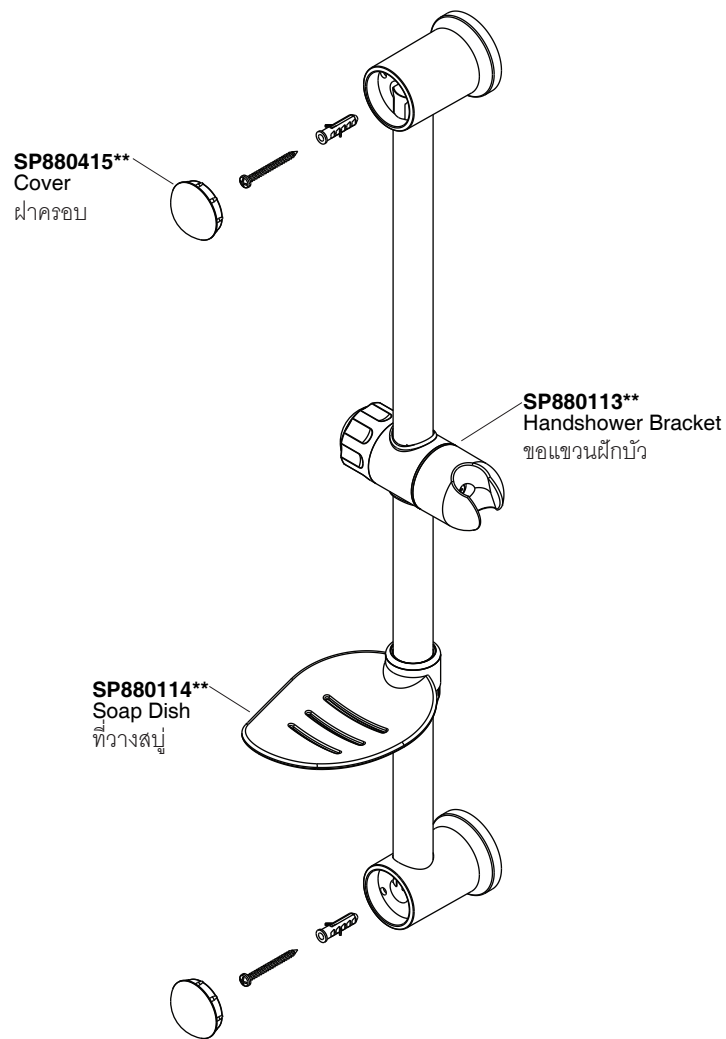

Model/รุ่น	Description/ชื่อผลิตภัณฑ์
K-8609X-**	Slide Bar 60 cm/ราวเลื่อนขนาด 60 ซม.

\*\*Finish/color code must be specified when ordering

\*\*ระบุรหัสสีวัสดุเคลือบผิว/สีในการสั่งซื้อผลิตภัณฑ์