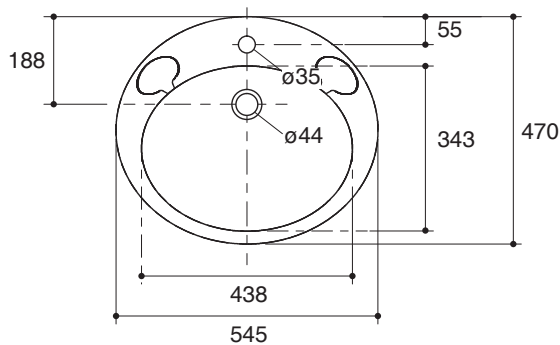

- TIS 791-2544

Technical Information

Fixture:	
Water depth	113 mm
Drain hole	44 mm D.
*Approximate measurements for comparison only.	
Included Components:	
Cut-out template	1276012-X7

Installation Notes

Install this product according to instruction in the cut-out template.

Product Diagram

อ่างล้างหน้าฝึงบนเคาน์เตอร์ K-18806X

คุณลักษณะ

- สุขภัณฑ์เซรามิกประเภทวิเทรียสไชน่า (Vitreous china)
- ติดตั้งแบบฝึงบนเคาน์เตอร์
- พร้อมรูน้ำล้น
- แบบเจาะรูเดียว
- 545 x 470 x 200 มม.

มาตรฐาน

- คุณสมบัติตามมาตรฐาน
- มอก. 791-2544

ข้อมูลเฉพาะ

สุขภัณฑ์	
ระยชน้ำล้น	113 มม.
ขนาดรูสะดืออ่าง	เส้นผ่าศูนย์กลาง 44 มม.
*ระยะค่าโดยประมาณเพื่อการเปรียบเทียบเท่านั้น	
ส่วนประกอบสุขภัณฑ์	
กระดาดแม่แบบ	1276012-X7

รุ่นผลิตภัณฑ์

รุ่น	ชื่อผลิตภัณฑ์	สี/วัสดุเคลือบผิว
K-18806X-1	อ่างล้างหน้าฝึงบนเคาน์เตอร์ แบบเจาะรูเดียว รุ่น แคทซ์อาย	WK: สีขาว

ขนาดระยะแสดงค่าโดยประมาณ

หน่วย: มม.

หมายเหตุ: ระยะแนะนำการติดตั้งสามารถปรับได้ตามความเหมาะสมของผู้ใช้งานและพื้นที่ติดตั้ง