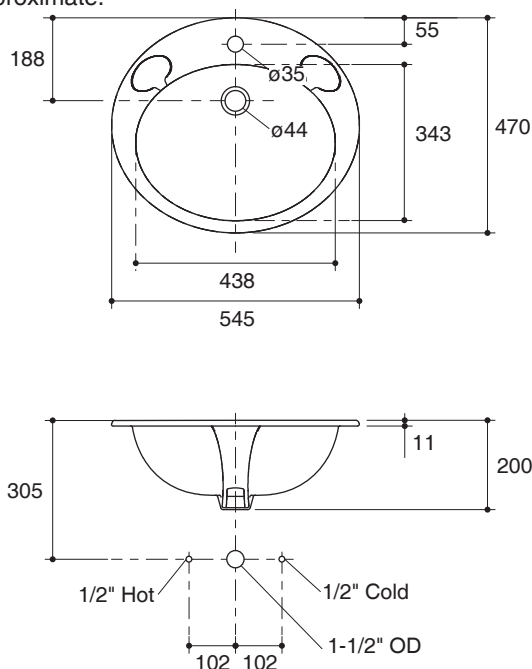

SELF-RIMMING LAVATORY K-18806X

Features

- Vitreous china
- Self-rimming
- With overflow
- Available in single-hole
- 545 x 470 x 200 mm

Codes/Standards Applicable

Specified model meets or exceeds the following:

- TIS 791-2544

Technical Information

Fixture:	
Water depth	113 mm
Drain hole	44 mm D.
*Approximate measurements for comparison only.	
Included Components:	
Cut-out template	1276012-X7

Installation Notes

Install this product according to instruction in the cut-out template.

Specified Model

Model	Description	Color/Finished
K-18806X-1	Cat's eye self-rimming lavatory, single-hole	WK: Diamond White

Dimensions are approximate.

Unit: mm

Note: The recommended dimension for installation can be adjusted according to user preferences and layout.

- คุณสมบัติตามมาตรฐาน
- มอก. 791-2544

ข้อมูลเฉพาะ

สุขภัณฑ์	
ระยชน้ำล้น	113 มม.
ขนาดรูสะดืออ่าง	เส้นผ่าศูนย์กลาง 44 มม.
*ระยะค่าโดยประมาณเพื่อการเปรียบเทียบเท่านั้น	
ส่วนประกอบสุขภัณฑ์	
กระดาดแม่แบบ	1276012-X7