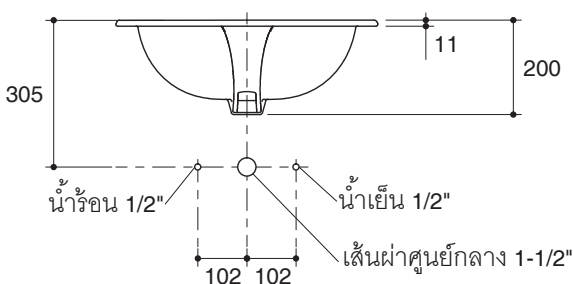

- TIS 791-2544

Technical Information

Fixture:	
Water depth	113 mm
Drain hole	44 mm D.
*Approximate measurements for comparison only.	
Included Components:	
Cut-out template	1276012-X7

Installation Notes

Install this product according to instruction in the cut-out template.

- คุณสมบัติตามมาตรฐาน
- มอก. 791-2544

ข้อมูลเฉพาะ

สุขภัณฑ์	
ระยชน้ำล้น	113 มม.
ขนาดรูสะดืออ่าง	เส้นผ่าศูนย์กลาง 44 มม.
*ระยะค่าโดยประมาณเพื่อการเปรียบเทียบเท่านั้น	
ส่วนประกอบสุขภัณฑ์	
กระดาดแม่แบบ	1276012-X7

รุ่นผลิตภัณฑ์

รุ่น	ชื่อผลิตภัณฑ์	สี/วัสดุเคลือบผิว
K-18806X-1	อ่างล้างหน้าฝึงบนเคาน์เตอร์ แบบเจาะรูเดียว รุ่น แคทซ์อาย	WK: สีขาว

ขนาดระยะแสดงค่าโดยประมาณ

หน่วย: มม.

หมายเหตุ: ระยะแนะนำการติดตั้งสามารถปรับได้ตามความเหมาะสมของผู้ใช้งานและพื้นที่ติดตั้ง